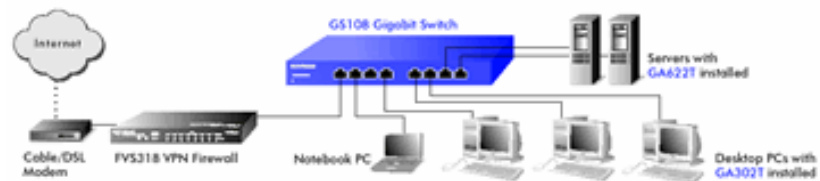

ProSupport Vor-Ort- Telefon- und Express-Hardware-Austausch-Services

Bei diesem Switch handelt es sich um ein High-Performance-Gigabit-Kupfer-Switch. Er ermöglicht eine einfache Aufrüstung der bestehenden Netzwerke auf Übertragungsgeschwindigkeiten von 1000 MBit/s über Kategorie-5-Kabel (Cat.5). Acht 1000BASE-T Vollduplex-Ports erhöhen drastisch die Performance Ihres Netzwerkes. Der Switch kann sowohl in herkömmlichen Fast-Ethernet-Netzwerken als auch in Gigabit-Netzen mit 1000 MBit/s eingesetzt werden.

Leistungsmerkmale:

- 8 Autosensing-Gigabit-Kupfer-Ports mit 10/100/1000 MBit/s
- Auto Uplink
- Halb- und Vollduplexbetrieb
- Store-and-Forward-Modus
- 8.000 MAC-Adressen
- Kompaktes, robustes Metallgehäuse
- LED-Anzeigen
- Externes Netzteil
- Plug-and-Play-Installation
- Geräuschfreier Betrieb, da lüfterlos
- Limited Lifetime Warranty

Netzwerkanschlüsse:

8 10/100/1000 MBit/s Autosensing UTP Ports

LEDs:

Power, Collision/RX/TX und Duplex-Anzeigen zu jeden Port
Link- und Speed-Anzeigen zu jedem Port

Physikalische Spezifikationen:

- Abmessungen (HxBxT): 27x158x101 mm
- Gewicht: 520 Gramm
- Netzteil-Leistungsaufnahme: 17,5 W

Zertifizierungen:

UL (UL 1950), CUL, C-TICK

Elektromagnetische Verträglichkeit:

FCC Class A und VCCI Class A,
CE Class A, MIC

Performance-Spezifikationen:

- Bandbreite: 8 GBit/s (Non-Blocking)
- Forward Rate (10 MBit/s Port): 14.800 Pakete/Sek.
- Forward Rate (100 MBit/s Port): 148.000 Pakete/Sek.
- Forward Rate (1000 MBit/s Port): 1.488.000 Pakete/Sek
- Latency (100 zu 100 MBit/s): 20 μ sec (max.)
- Latency (1000 to 1000 MBit/s): 10 μ sec (max.)
- Queue Buffer Memory: 32 KBytes pro Port
- MAC Address Database: 8000
- Acoustic Noise: 0 dB
- Heat Dissipation: 38,8 Btu/hr