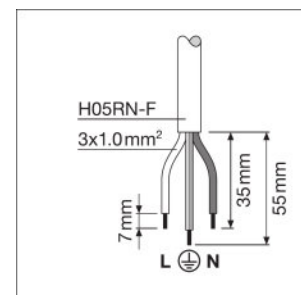

Light technical data

Beam angle	100 ° x 100 °
------------	---------------

Dimensions & weight

Length	144.0 mm
Width	156.0 mm

<b>Height</b>	42.0 mm
<b>Product weight</b>	520.00 g
<b>Cable length</b>	1000 mm

#### Logistical data

<b>Temperature range at storage</b>	-40...+70 °C
-------------------------------------	--------------

Light Distribution

LDC typ polar

LOGISTICAL DATA

Product code	Packaging unit (Pieces/Unit)	Dimensions (length x width x height)	Gross weight	Volume
4058075420960	Folding carton box 1	161 mm x 62 mm x 135 mm	572.00 g	1.35 dm <sup>3</sup>
4058075420977	Shipping carton box 12	396 mm x 336 mm x 161 mm	7510.00 g	21.42 dm <sup>3</sup>

ADDITIONAL CATALOG INFORMATION

	A	B	C	⌀	IP
10 W	26	60	5,5	2x M4	0,014 m <sup>2</sup>
20 W	28	80	6,5	2x M5	0,018 m <sup>2</sup>
30 W	38	90	6,5	2x M5	0,021 m <sup>2</sup>
50 W	78	110	8,5	2x M6	0,028 m <sup>2</sup>