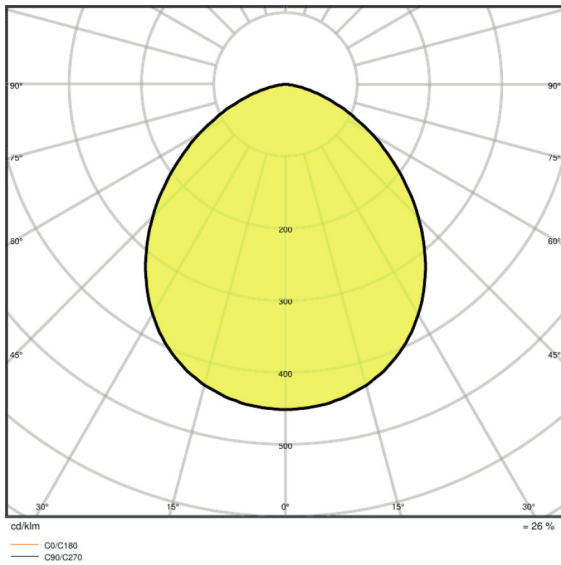

Light Distribution