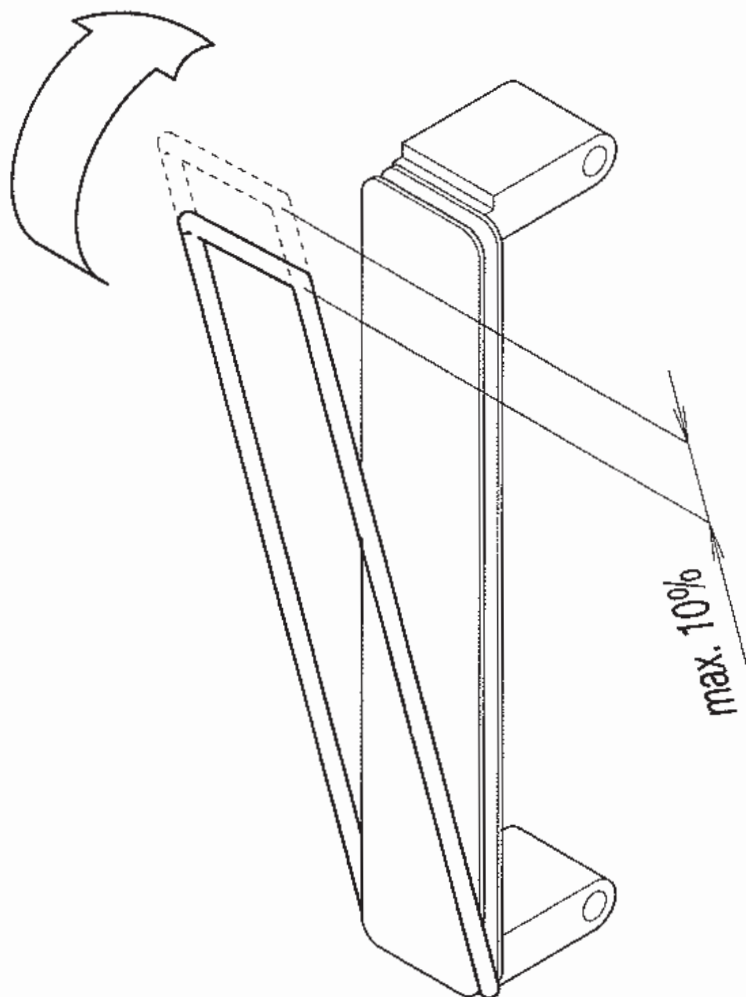

Benutzeranleitung
EMC-Dichtung
Mezzanine Frontplatte

User Manual
EMC-gasketing
Mezzanine front panel

Instructions utilisateur
Joint HF
Face avant mezzanine

Achtung !
Bei der Montage der EMC-Dichtung 60835-021 auf den Frontplatteneinsatz 60835-063 darf die maximale Dehnung der EMC-Dichtung den Wert von 10% nicht überschreiten !