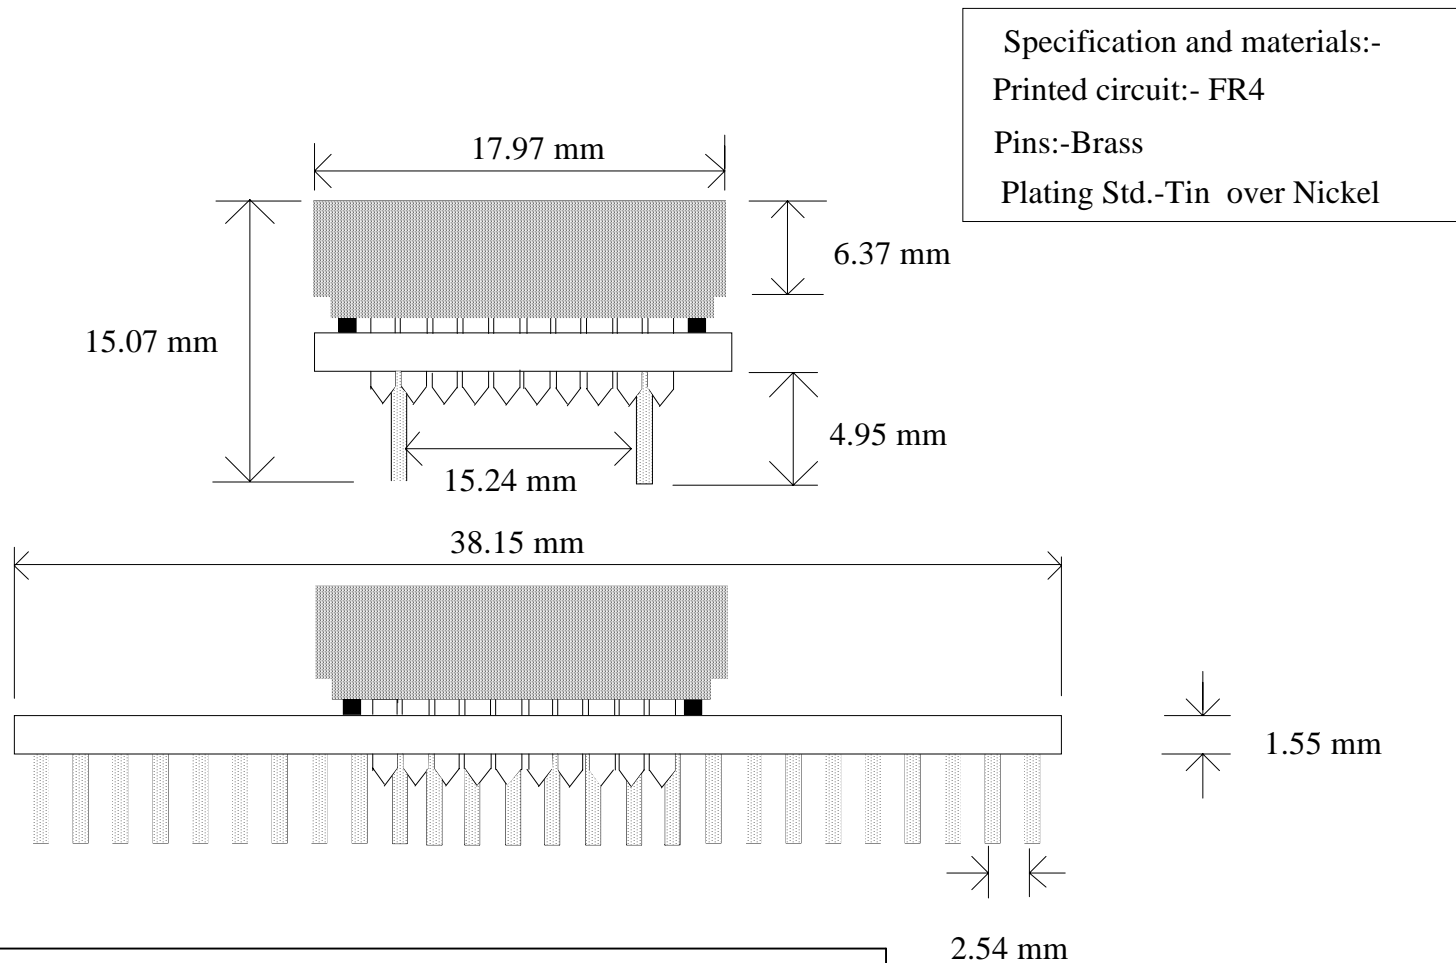

**TITLE :**

RS 229 5531 JEDC PLCC to PGA & DIP 28 PIN WA028127FSAJT

**DIM.**  
**AS SHOWN**

**TOL.**  
0 +/- 1  
0.0 +/- 0.1  
0.00 +/- 0.01  
0.000 +/- 0.001

**DWN. S D**

**DATE.** 7/7/97

**SCALE.**  
NTS

**ISSUE.**  
RS 01