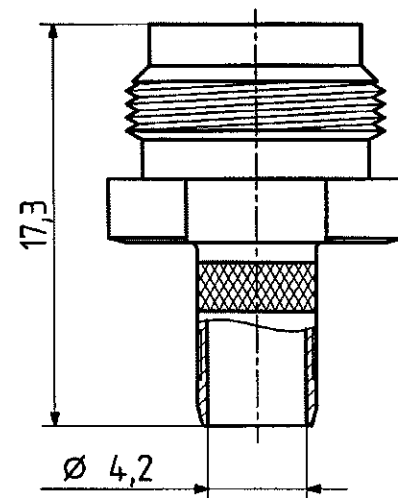

Diese Zeichnung ist unser geistiges Eigentum und darf ohne unsere ausdrückliche Einwilligung weder kopiert, vervielfältigt, noch Dritten oder Konkurrenzfirmen zugänglich gemacht werden.

H+S 701 448.05

type : 11 BNO-0-4-1

	date	sign
drawn	30.05.00	4726/Bom
checked	06.06.00	4515/GH
approved	06.06.00	4515/GH

cable shortening dimension

scale 1:1

scale  
3,5 : 1

HUBER + SUHNER RFX

dimensions in mm

drawing number

4.13.00185

DZ drawing :

Index

d