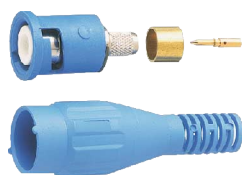

Berührungsgeschützte BNC-Steckverbinder

Touch-protected BNC Connectors

Connecteurs BNC protégés au toucher

XBS-58 XBK-58

XBS-58

XBK-58

MAH 529
MAH 540

Berührungsgeschützte BNC-Stecker und BNC-Buchsen zur Herstellung berührungsgeschützter BNC-Leitungen (RG58). Abschirmung vernickelt, Kontaktstifte und -buchsen des Innenleiters aus vergoldetem Messing.

Touch-protected BNC male and female connectors for production of touch-protected BNC leads (RG58). Shield is nickel-plated, the contact pins and sockets of the inner conductor are in gold-plated brass.

Connecteurs BNC (mâle et femelle) protégés au toucher servant à la confection de cordons BNC de sécurité (RG58). Le blindage est nickelé, les broches et douilles de contact, à monter sur le conducteur intérieur, sont en laiton doré.