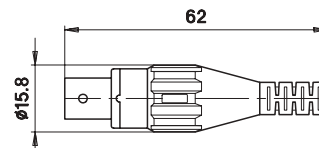

MAH 529
MAH 540

Berührungsgeschützte BNC-Stecker und BNC-Buchsen zur Herstellung berührungsgeschützter BNC-Leitungen (RG58). Abschirmung vernickelt, Kontaktstifte und -buchsen des Innenleiters aus vergoldetem Messing.

Touch-protected BNC male and female connectors for production of touch-protected BNC leads (RG58). Shield is nickel-plated, the contact pins and sockets of the inner conductor are in gold-plated brass.

Connecteurs BNC (mâle et femelle) protégés au toucher servant à la confection de cordons BNC de sécurité (RG58). Le blindage est nickelé, les broches et douilles de contact, à monter sur le conducteur intérieur, sont en laiton doré.

Typ Type Type	Best.-Nr. Order No. N° de Cde	Montagehinweis Assembly instructions Instructions de montage		*Farben *Colours *Couleurs
XBS-58	67.9760-*	MAH 529	Au Ni	21 22 23 28
XBK-58	67.9762-*	MAH 540	Au Ni	21 22 23 28

**Technische Daten
Technical Data
Caractéristiques techniques**

Typ Type Type	XBS-58	XBK-58
Ausführung Version Modèle		
Bemessungsspannung / -strom Rated voltage / current Tension / intensité assignée	1000 V, CAT II (600 V, CAT III) / 1 A	600 V, CAT II (300 V, CAT III) / 1 A
Frequenzbereich Frequency range Plage de fréquences	0 ... 3000 MHz	0 ... 3000 MHz
VSWR (frequenzabhängig) VSWR (frequency-dependent) VSWR (fonction de la fréquence)	f = 2000 MHz: < 1,2 	f = 2000 MHz: < 1,2
Typische Werte! Typical values! Valeurs typiques !		
Einfügungsdämpfung (frequenzabhängig) Insertion loss (frequency-dependent) Affaiblissement d'insertion (fonction de la fréquence)	f = 2000 MHz: < 0,2 dB 	f = 2000 MHz: < 0,4 dB
Typische Werte! Typical values! Valeurs typiques !		
Anschliessbare Koaxialleitung: Typ / Aussendurchmesser Connectable coaxial lead: Type / outer diameter Câble coaxial à raccorder : Type / diamètre sur isolant	RG58 / ~ Ø 5 mm	RG58 / ~ Ø 5 mm
Temperaturbereich Temperature range Plage de températures	+5°C ... +40°C	+5°C ... +40°C