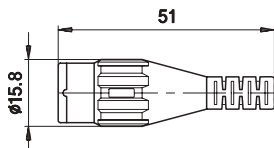

Berührungsgeschützte BNC-Steckverbinder

Touch-protected BNC Connectors

Connecteurs BNC protégés au toucher

XBS-58 XBK-58

XBS-58

XBK-58

MAH 529
MAH 540

Berührungsgeschützte BNC-Stecker und BNC-Buchsen zur Herstellung berührungsgeschützter BNC-Leitungen (RG58). Abschirmung vernickelt, Kontaktstifte und -buchsen des Innenleiters aus vergoldetem Messing.

Touch-protected BNC male and female connectors for production of touch-protected BNC leads (RG58). Shield is nickel-plated, the contact pins and sockets of the inner conductor are in gold-plated brass.

Connecteurs BNC (mâle et femelle) protégés au toucher servant à la confection de cordons BNC de sécurité (RG58). Le blindage est nickelé, les broches et douilles de contact, à monter sur le conducteur intérieur, sont en laiton doré.

**Technische Daten
Technical Data
Caractéristiques techniques**

Typ Type Type	XBS-58	XBK-58
Ausführung Version Modèle		
Bemessungsspannung / -strom Rated voltage / current Tension / intensité assignée	1000 V, CAT II (600 V, CAT III) / 1 A	600 V, CAT II (300 V, CAT III) / 1 A
Frequenzbereich Frequency range Plage de fréquences	0 ... 3000 MHz	0 ... 3000 MHz
VSWR (frequenzabhängig) VSWR (frequency-dependent) VSWR (fonction de la fréquence)	f = 2000 MHz: < 1,2 	f = 2000 MHz: < 1,2
Typische Werte! Typical values! Valeurs typiques !		
Einfügungsdämpfung (frequenzabhängig) Insertion loss (frequency-dependent) Affaiblissement d'insertion (fonction de la fréquence)	f = 2000 MHz: < 0,2 dB 	f = 2000 MHz: < 0,4 dB
Typische Werte! Typical values! Valeurs typiques !		
Anschliessbare Koaxialleitung: Typ / Aussendurchmesser Connectable coaxial lead: Type / outer diameter Câble coaxial à raccorder : Type / diamètre sur isolant	RG58 / ~ Ø 5 mm	RG58 / ~ Ø 5 mm
Temperaturbereich Temperature range Plage de températures	+5°C ... +40°C	+5°C ... +40°C