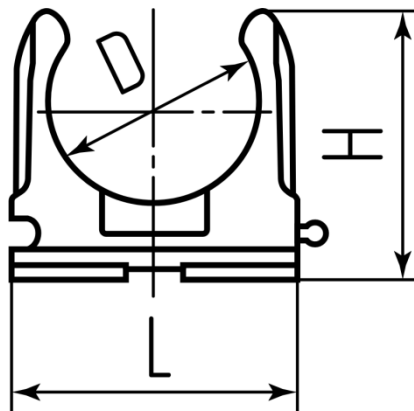

Крепеж-клипса для монтажа труб

- Для крепления гофрорукава, металлорукава и труб к горизонтальным и вертикальным поверхностям
- Материал: полипропилен
- Температура эксплуатации: от -30°C до $+60^{\circ}\text{C}$
- Оптимальная форма с дополнительными ребрами жесткости обеспечивает дополнительный захват
- Система стыковки скоб позволяет прокладывать параллельные трубопроводы максимально аккуратно
- Наличие отверстия в основании скобы позволяет прикреплять изделие к горизонтальным и вертикальным поверхностям при помощи самореза

SKU	товарные позиции	цвет	L	H	D
43518	Крепеж-клипса 16 (Fortisflex)		24	26	16
43525	Крепеж-клипса 20 (Fortisflex)		28	29	20
43526	Крепеж-клипса 25 (Fortisflex)		32	32	25
44243	Крепеж-клипса 32 (Fortisflex)		40	39	32
44651	Крепеж-клипса 40 (Fortisflex)		50	45	40