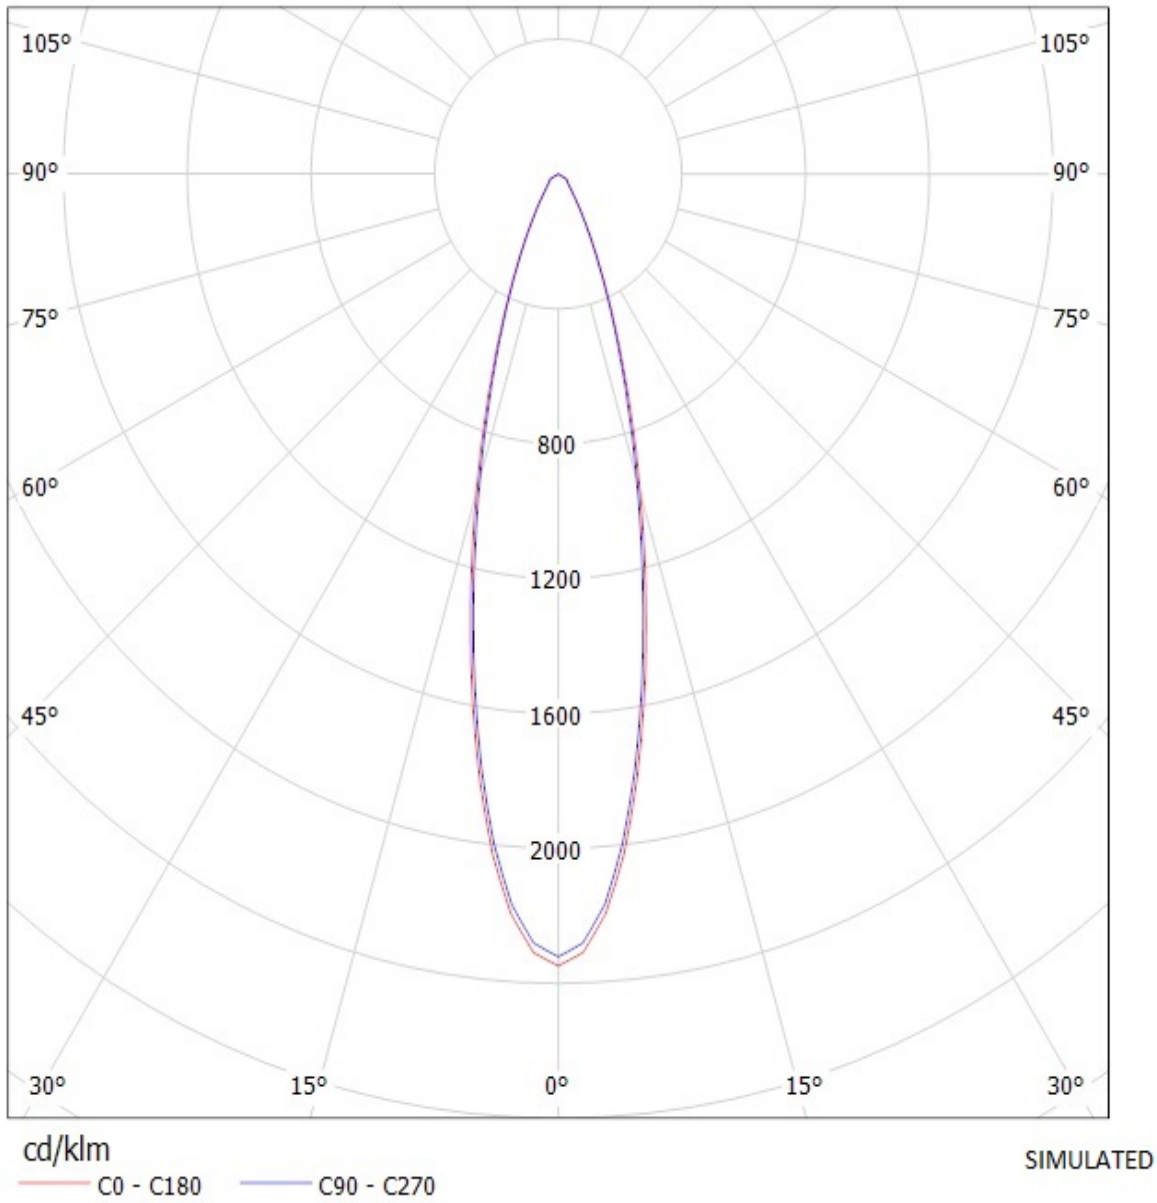

Ledil Oy C11679-Anna-50-7-M-RE-ES C11679-Anna-50-7-M-RE-ES / LDC (Polar)

Luminaire: Ledil Oy C11679-Anna-50-7-M-RE-ES C11679-Anna-50-7-M-RE-ES
Lamps: 1 x Luxeon Rebel ES (white)