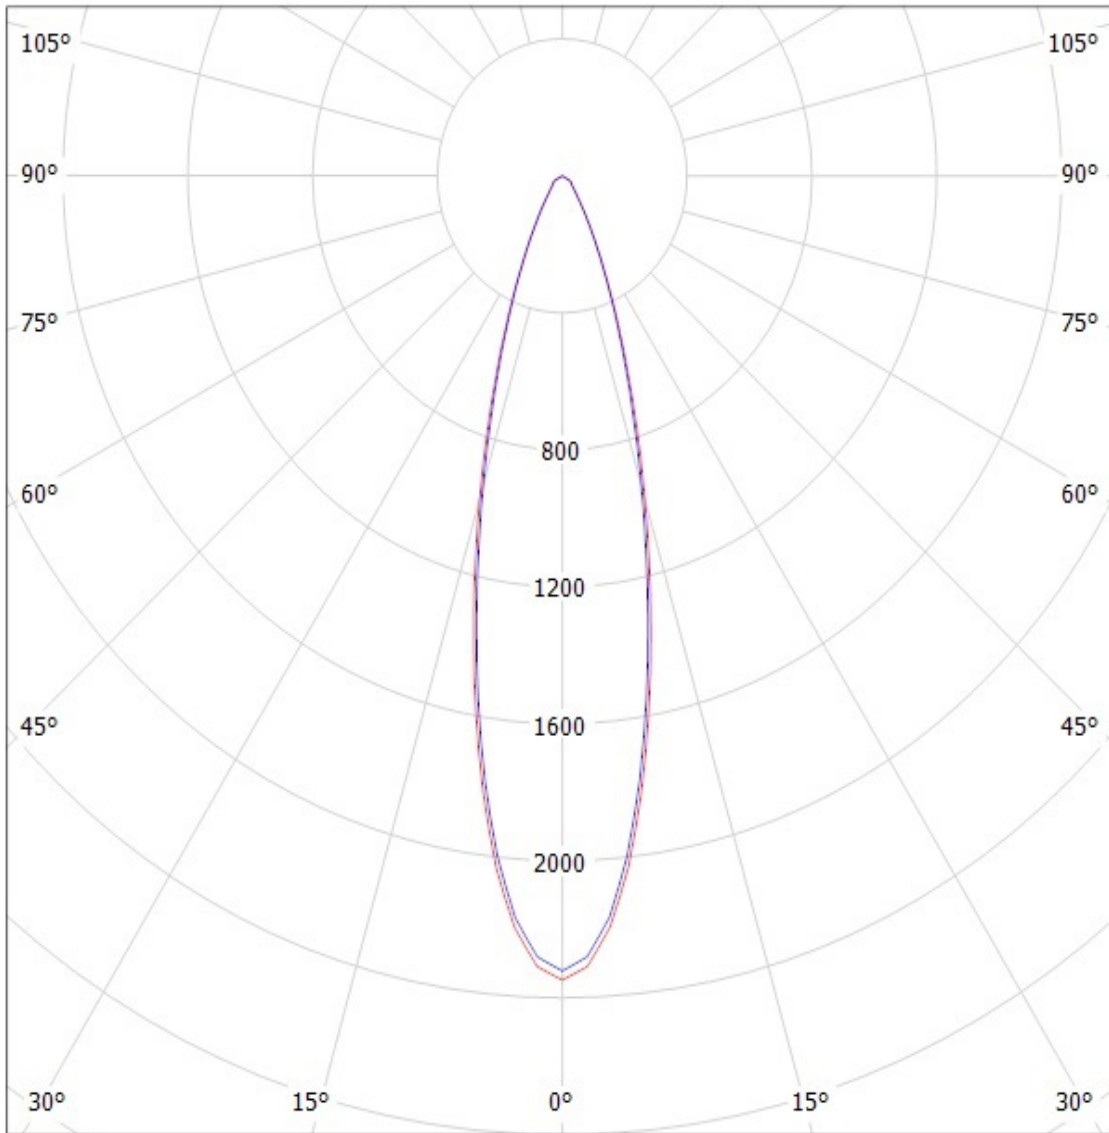

Ledil Oy C11800-Anna-50-4-M-RE-ES C11800-Anna-50-4-M-RE-ES / LDC (Polar)

Luminaire: Ledil Oy C11800-Anna-50-4-M-RE-ES C11800-Anna-50-4-M-RE-ES

Lamps: 1 x Luxeon Rebel ES (white)

cd/klm

— C0 - C180 — C90 - C270

SIMULATED