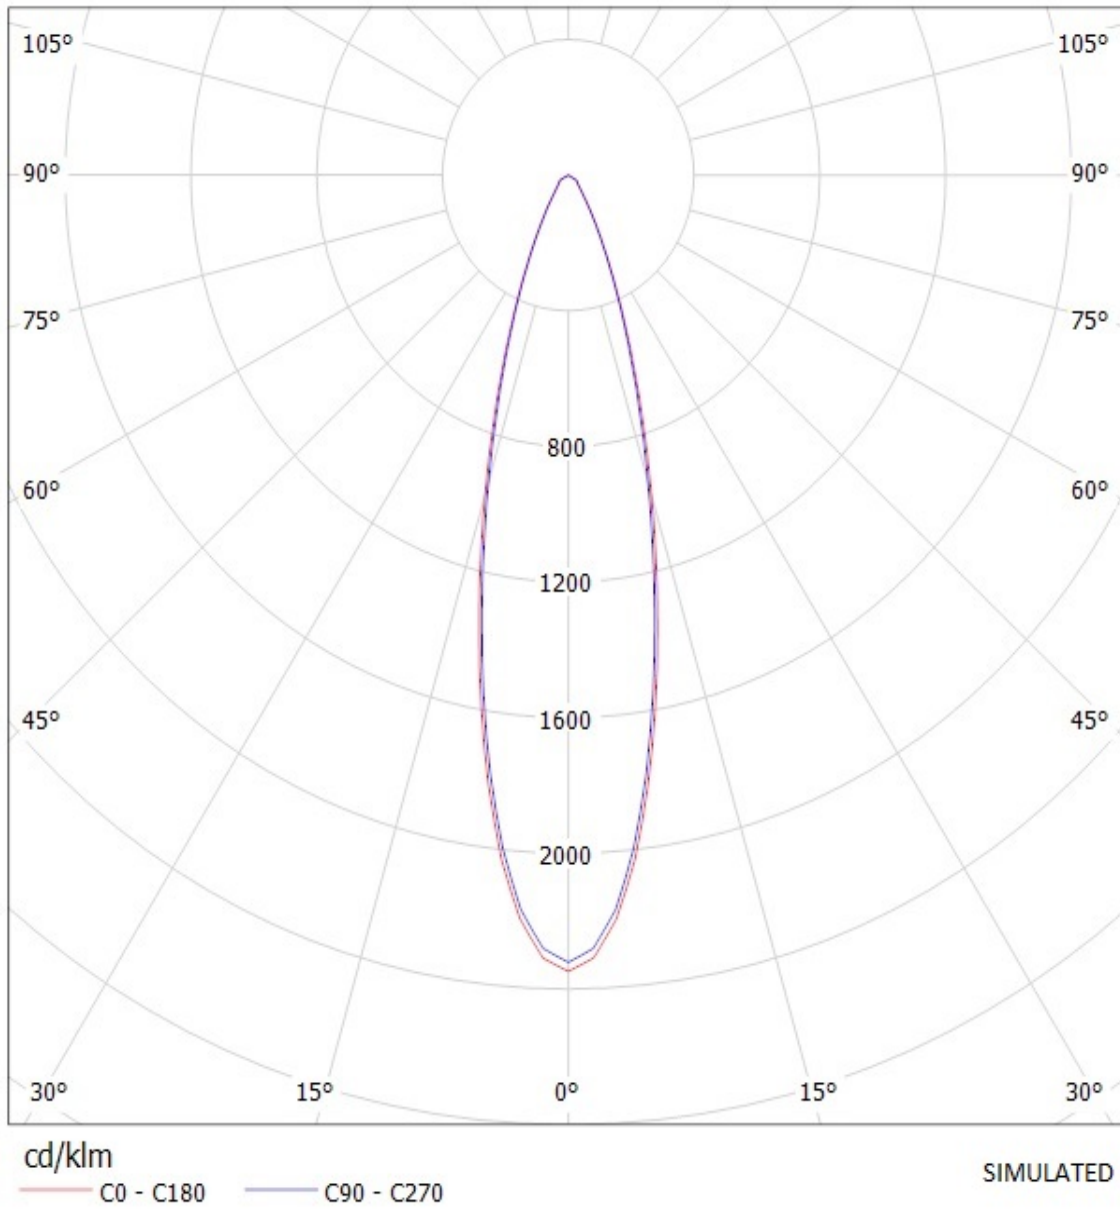

Ledil Oy C11607-Anna-50-3-M-RE-ES C11607-Anna-50-3-M-RE-ES / LDC (Polar)

Luminaire: Ledil Oy C11607-Anna-50-3-M-RE-ES C11607-Anna-50-3-M-RE-ES

Lamps: 1 x Luxeon Rebel ES (white)