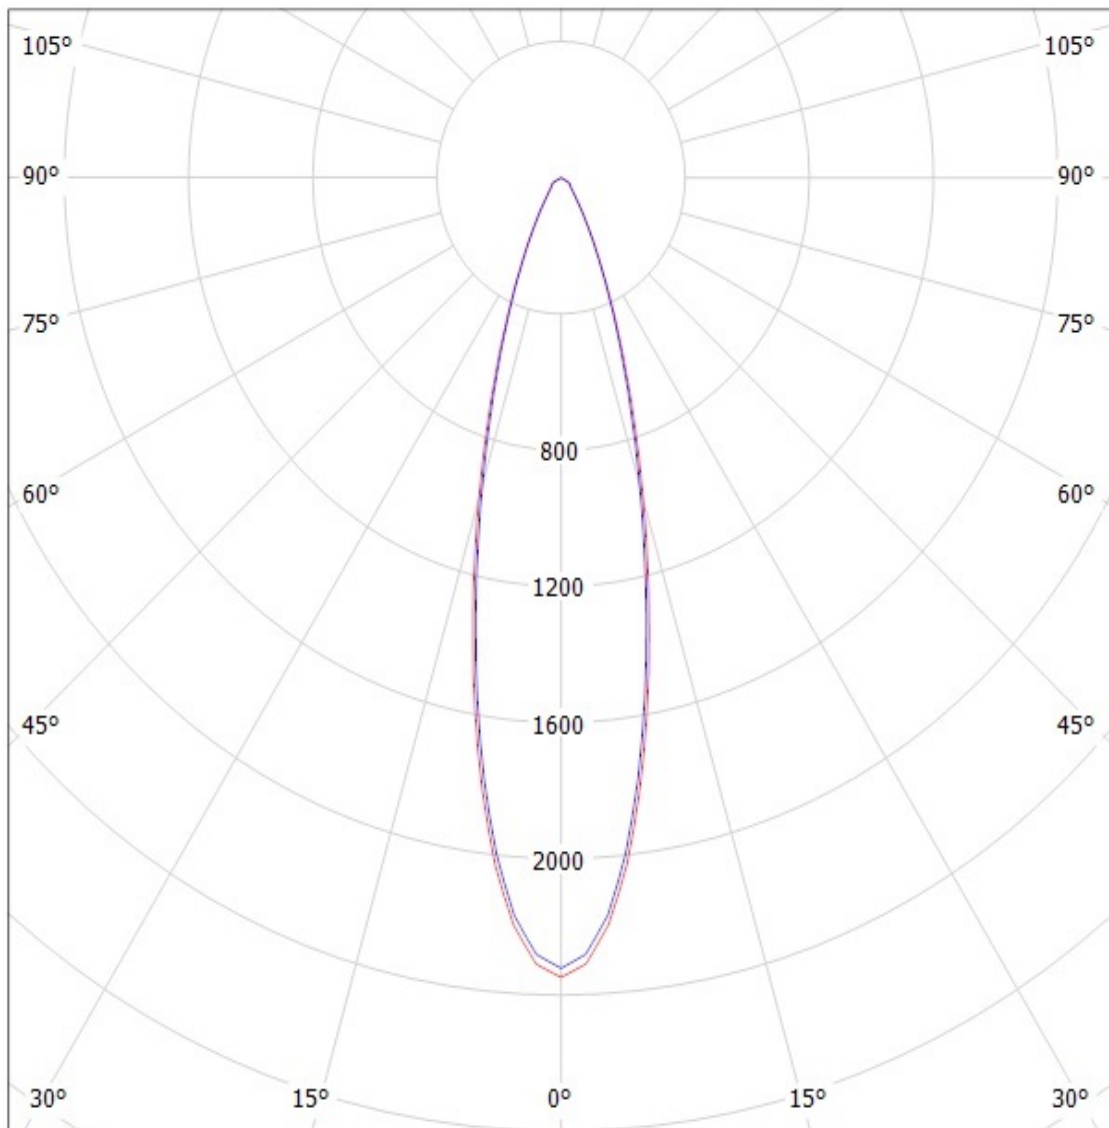

Ledil Oy C11812-Anna-50-6-M-RE-ES C11812-Anna-50-6-M-RE-ES / LDC (Polar)

Luminaire: Ledil Oy C11812-Anna-50-6-M-RE-ES C11812-Anna-50-6-M-RE-ES

Lamps: 1 x Luxeon Rebel ES (white)

cd/klm

— C0 - C180

— C90 - C270

SIMULATED