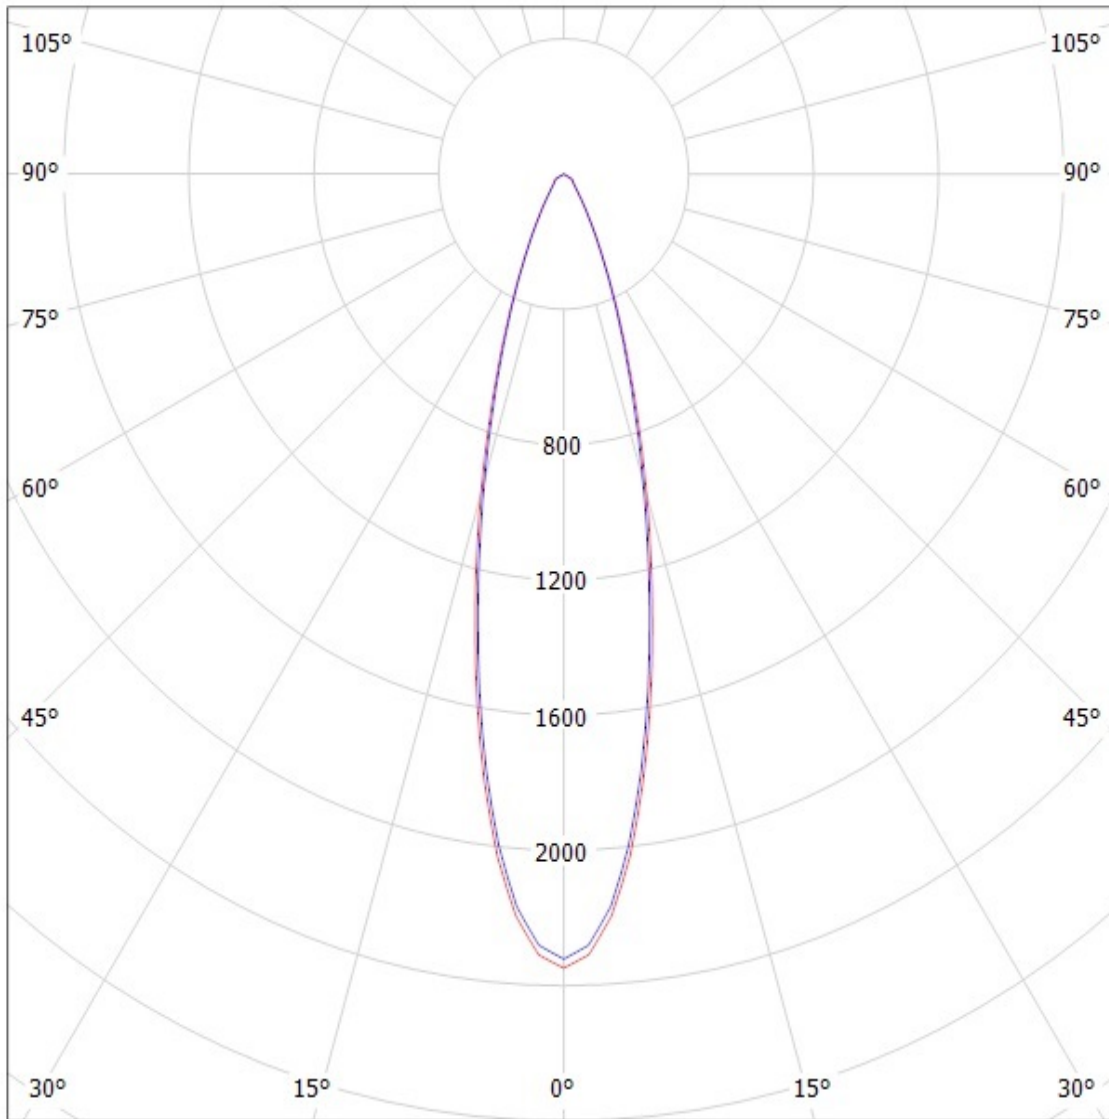

Ledil Oy C11613-Anna-50-5-M-RE-ES C11613-Anna-50-5-M-RE-ES / LDC (Polar)

Luminaire: Ledil Oy C11613-Anna-50-5-M-RE-ES C11613-Anna-50-5-M-RE-ES

Lamps: 1 x Luxeon Rebel ES (white)

cd/klm

— C0 - C180

— C90 - C270

SIMULATED