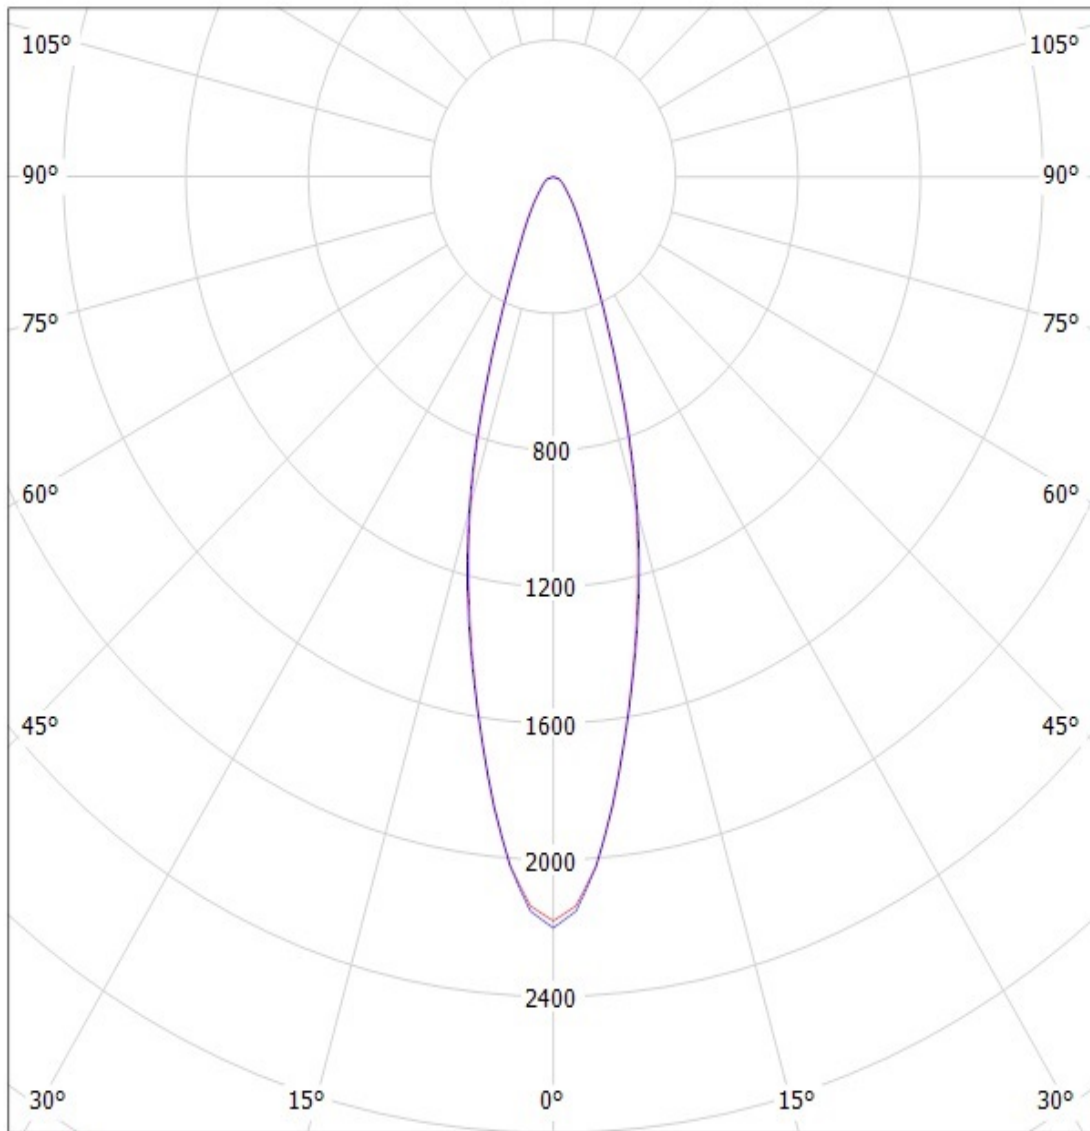

Ledil Oy C11682-Anna-50-7-W-RE-ES C11682-Anna-50-7-W-RE-ES / LDC (Polar)

Luminaire: Ledil Oy C11682-Anna-50-7-W-RE-ES C11682-Anna-50-7-W-RE-ES

Lamps: 1 x Luxeon Rebel ES (white)

cd/klm

— C0 - C180 — C90 - C270

SIMULATED