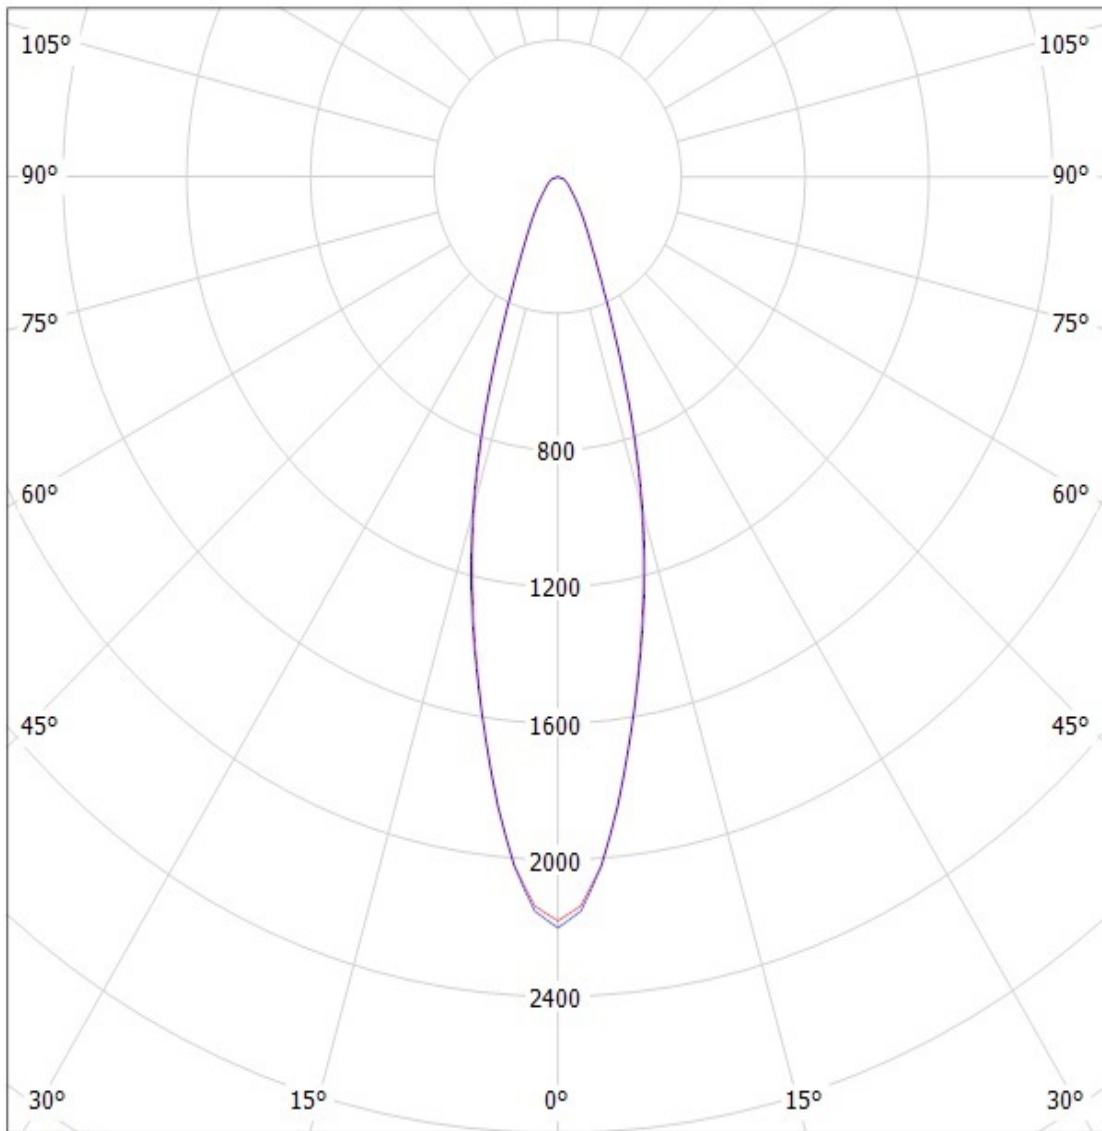

Ledil Oy C11801-Anna-50-4-W-RE-ES C11801-Anna-50-4-W-RE-ES / LDC (Polar)

Luminaire: Ledil Oy C11801-Anna-50-4-W-RE-ES C11801-Anna-50-4-W-RE-ES

Lamps: 1 x Luxeon Rebel ES (white)

cd/klm

— C0 - C180

— C90 - C270

SIMULATED