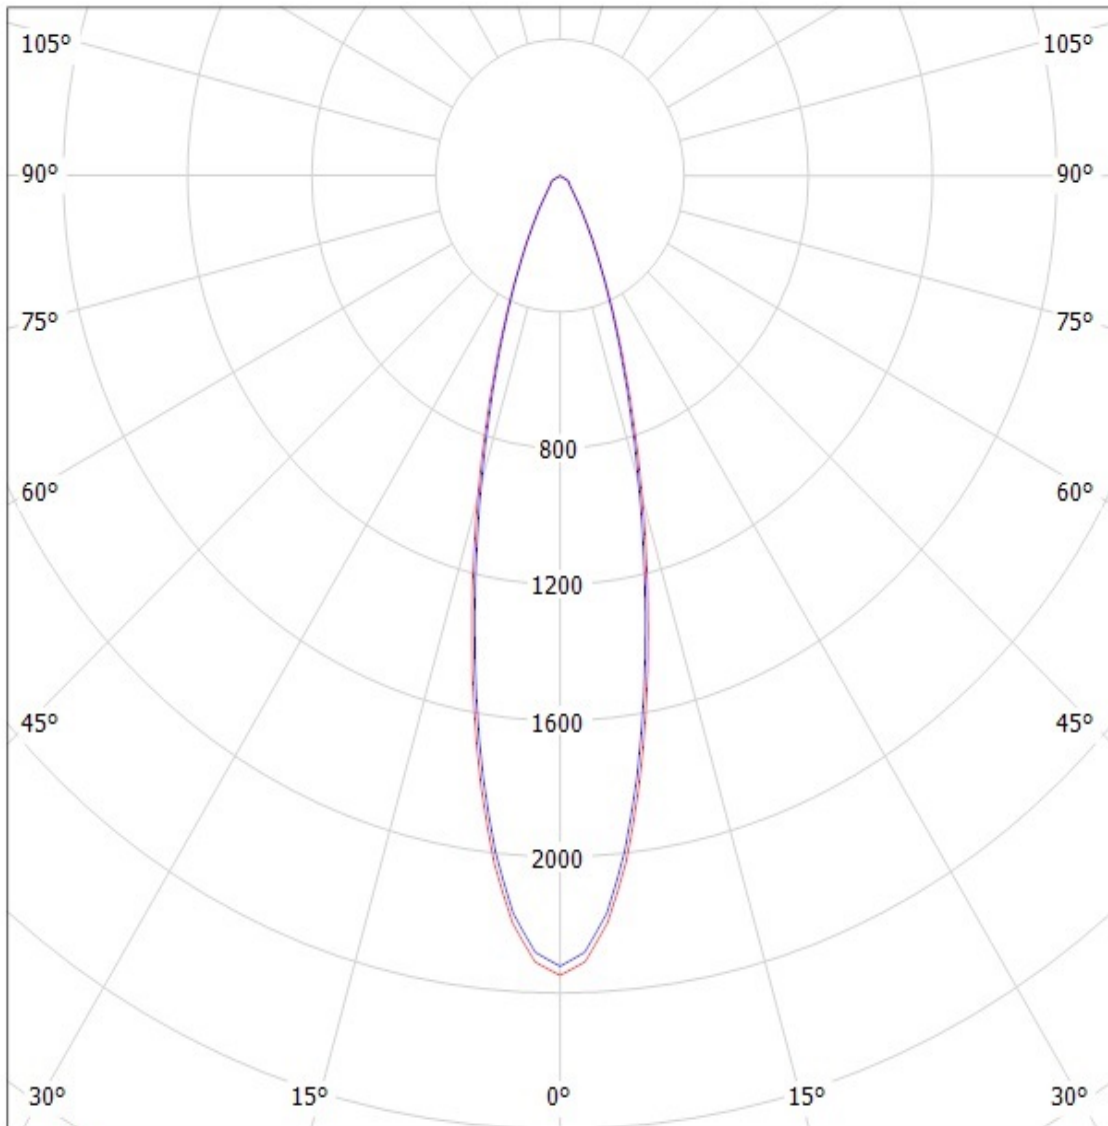

Ledil Oy C11812-Anna-50-6-M-RE-ES C11812-Anna-50-6-M-RE-ES / LDC (Polar)

Luminaire: Ledil Oy C11812-Anna-50-6-M-RE-ES C11812-Anna-50-6-M-RE-ES

Lamps: 1 x Luxeon Rebel ES (white)

cd/klm

— C0 - C180

— C90 - C270

SIMULATED