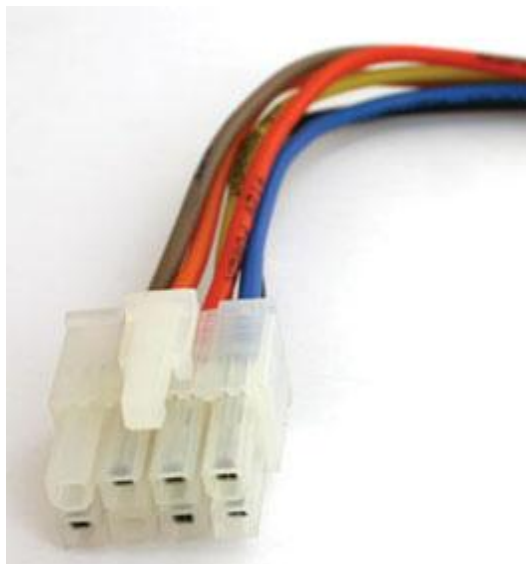

Разъем CLARION DRX960RZ

Описание:

Разъем для CLARION DRX960RZ

Применяется для подключения акустики, питания и управляющих проводов к автомагнитоле: CLARION ARX 8170R/7170R, DRX8175R, DRB5175V.

A – REMOTE-ON
B – ACC
C – ILLUMINATION
D –
E – GND
F – BACK UP
G –
H – PHONE INT