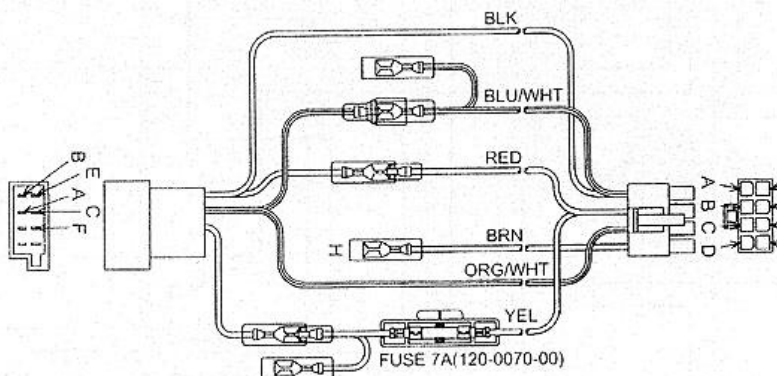

Разъем CLARION DRX960RZ

Описание:

Разъем для CLARION DRX960RZ

Применяется для подключения акустики, питания и управляющих проводов к автомагнитоле: CLARION ARX 8170R/7170R, DRX8175R, DRB5175V.

A – REMOTE-ON
B – ACC
C – ILLUMINATION
D –
E – GND
F – BACK UP
G –
H – PHONE INT