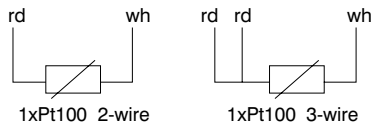

Cable-sensor

**type
K1RS**

Issue of 06/12

Sensor

1 x Pt100 F0,3 (old designation cl. B) acc. to DIN EN 60751
2- or 3-wire-circuit

Protective tube material

1.4571

Protective tube diameter

ø 6 mm

Nominal length

60 mm

Cable

TeSi 2x0,34 or 3x0,34 (200°C)
GIGIV 2x0,34 or 3x0,22 (400°C)

Cable length

2500 mm

Order Example