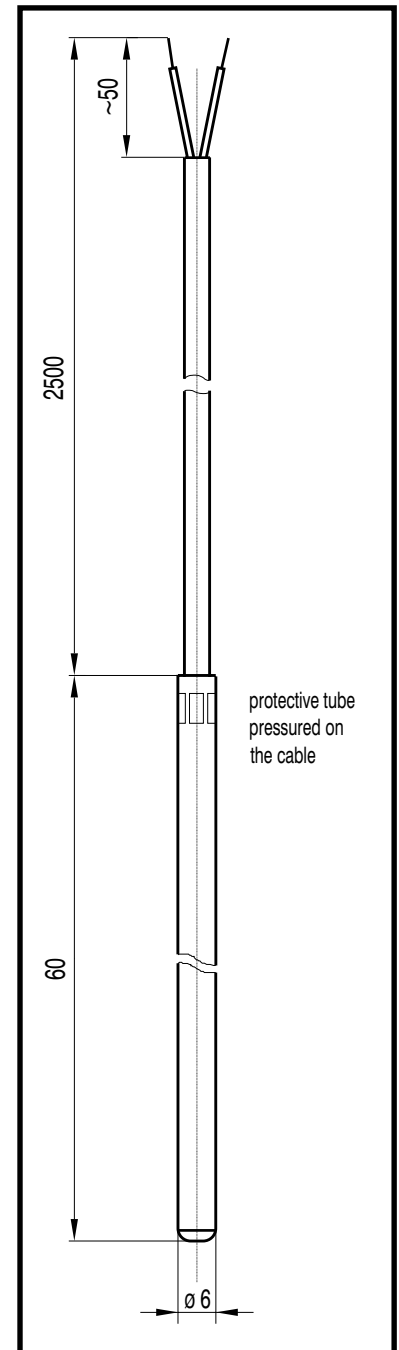

Cable-sensor

**type
K1RS**

Issue of 06/12

Sensor

1 x Pt100 F0,3 (old designation cl. B) acc. to DIN EN 60751
2- or 3-wire-circuit

Protective tube material

1.4571

Protective tube diameter

ø 6 mm

Nominal length

60 mm

Cable

TeSi 2x0,34 or 3x0,34 (200°C)
GIGIV 2x0,34 or 3x0,22 (400°C)

Cable length

2500 mm

Order Example

K1-E-2LS-200°C

Subject to change without notice

D- 98716 Geraberg, Gewerbepark 6

Tel: +49 (0) 3677 / 7956-0 // Fax: +49 (0) 3677 / 795 625

E-Mail: info@electrotherm.de

Internet: www.electrotherm.de