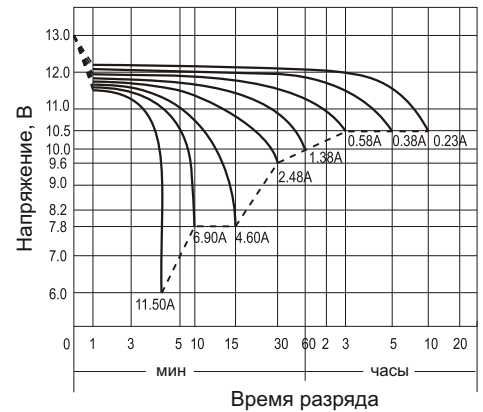

► Спецификация

Кол-во элементов в блоке	6
Номинальное напряжение	12
Емкость (C ₁₀)	2.5 Ач
Ток холодного пуска (-18°C)	40 А
Вес	0,91 кг
Срок службы	3-5 лет
Температура эксплуатации	от -20°C до 55°C
Номинальная рабочая температура	25±3°C
Режим полного заряда	постоянным напряжением: 14,4 - 15,0 В при 25°C ток заряда: 0,69А; время заряда: 15-18 часов. постоянным током: 0,23А до напряжения 14,4В время заряда: 4 часа
Режим постоянного подзаряда	начальный ток заряда не ограничен, напряжение: 13,5-13,8 В при 25°C
Саморазряд	3% в месяц при 25°C
Технология герметизации	AGM
Выводы	Тип J
Полярность	боковые
Материал корпуса	ABS (акрило-бутадиено-стирол), огнеупорный корпус, согласно UL94-V0

► Размеры, мм:

Длина	113±2,0
Ширина	38±2,0
Высота	86±2,0
Высота (с клеммами)	86±2,0

Разрядные характеристики

Выводы

Санкт-Петербург
Лиговский пр., д.85 оф.1Н
тел.: (812) 325-10-69
Москва
ул. Краснопрудная, д. 28
тел.: (495) 933-88-30, (499) 264-80-43
Москва
Нагорный пр-д., д.7
тел.: (495) 543-73-70, 543-73-71
Нижний Новгород
ул. Окт. Революции, д. 43 оф. 213
тел.: (831) 257-81-81, 257-81-80