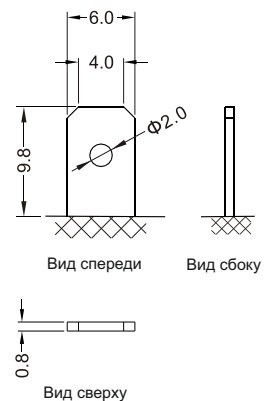

► Размеры, мм:

Длина	113±2,0
Ширина	38±2,0
Высота	86±2,0
Высота (с клеммами)	86±2,0

Разрядные характеристики

Выводы

Санкт-Петербург
Лиговский пр., д.85 оф.1Н
тел.: (812) 325-10-69
Москва
ул. Краснопрудная, д. 28
тел.: (495) 933-88-30, (499) 264-80-43
Москва
Нагорный пр-д., д.7
тел.: (495) 543-73-70, 543-73-71
Нижний Новгород
ул. Окт. Революции, д. 43 оф. 213
тел.: (831) 257-81-81, 257-81-80