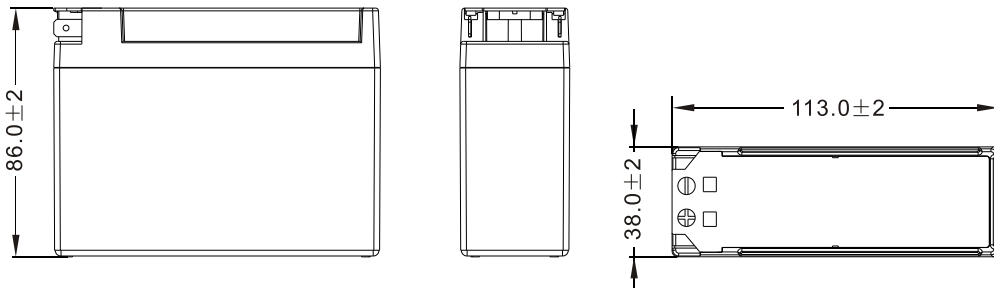

► Спецификация

Кол-во элементов в блоке	6
Номинальное напряжение	12
Емкость (C ₁₀)	2.5 Ач
Ток холодного пуска (-18°C)	40 А
Вес	0,91 кг
Срок службы	3-5 лет
Температура эксплуатации	от -20°C до 55°C
Номинальная рабочая температура	25±3°C
Режим полного заряда	постоянным напряжением: 14,4 - 15,0 В при 25°C ток заряда: 0,69А; время заряда: 15-18 часов. постоянным током: 0,23А до напряжения 14,4В время заряда: 4 часа
Режим постоянного подзаряда	начальный ток заряда не ограничен, напряжение: 13,5-13,8 В при 25°C
Саморазряд	3% в месяц при 25°C
Технология герметизации	AGM
Выводы	Тип J
Полярность	боковые
Материал корпуса	ABS (акрило-бутадиено-стирол), огнеупорный корпус, согласно UL94-V0

► Размеры, мм:

Длина	113±2,0
Ширина	38±2,0
Высота	86±2,0
Высота (с клеммами)	86±2,0

Разрядные характеристики

Выводы

Санкт-Петербург
Лиговский пр., д.85 оф.1Н
тел.: (812) 325-10-69
Москва
ул. Краснопрудная, д. 28
тел.: (495) 933-88-30, (499) 264-80-43
Москва
Нагорный пр-д., д.7
тел.: (495) 543-73-70, 543-73-71
Нижний Новгород
ул. Окт. Революции, д. 43 оф. 213
тел.: (831) 257-81-81, 257-81-80