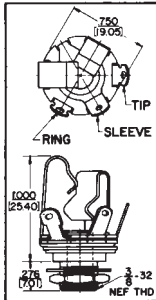

SWITCHCRAFT, INC. 5555 N. Elston Ave.
Chicago, IL 60630 • 773 792-2700 • FAX: 773 792-2129

www.switchcraft.com

1/4" PHONE JACKS

Littel Jax® Jacks

11, L-11, C-11, S-11

FA-11, FAL-11
*276 in. for No. FA-11

12

12A, L-12A,
S-12A, SC-12A

PC-12A

12B, C-12B,
S-12B, SC-12B

13

13A

13B, S-13B

13E

14B

DIMENSIONS ARE FOR REFERENCE ONLY

Inch
(mm)