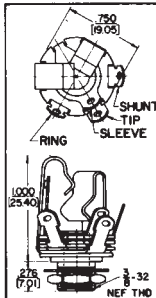

SWITCHCRAFT, INC. 5555 N. Elston Ave.
Chicago, IL 60630 • 773 792-2700 • FAX: 773 792-2129

www.switchcraft.com

1/4" PHONE JACKS

Littel Jax® Jacks

11, L-11, C-11, S-11

FA-11, FAL-11
*276 in. for No. FA-11

12

12A, L-12A,
S-12A, SC-12A

PC-12A

12B, C-12B,
S-12B, SC-12B

13

13A

13B, S-13B

13E

14B

DIMENSIONS ARE FOR REFERENCE ONLY

Inch
(mm)