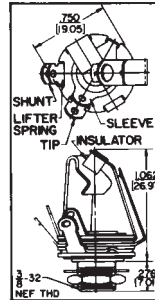

SWITCHCRAFT, INC. 5555 N. Elston Ave.
Chicago, IL 60630 • 773 792-2700 • FAX: 773 792-2129

www.switchcraft.com

1/4" PHONE JACKS

Littel Jax® Jacks

11, L-11, C-11, S-11

FA-11, FAL-11
*276 in. for No. FA-11

12

12A, L-12A,
S-12A, SC-12A

PC-12A

12B, C-12B,
S-12B, SC-12B

13

13A

13B, S-13B

13E

14B

DIMENSIONS ARE FOR REFERENCE ONLY

Inch
(mm)