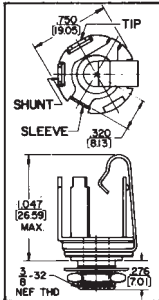

SWITCHCRAFT, INC. 5555 N. Elston Ave.
Chicago, IL 60630 • 773 792-2700 • FAX: 773 792-2129

www.switchcraft.com

1/4" PHONE JACKS

Littel Jax® Jacks

11, L-11, C-11, S-11

FA-11, FAL-11
*276 in. for No. FA-11

12

12A, L-12A,
S-12A, SC-12A

PC-12A

12B, C-12B,
S-12B, SC-12B

13

13A

13B, S-13B

13E

14B

DIMENSIONS ARE FOR REFERENCE ONLY

Inch
(mm)