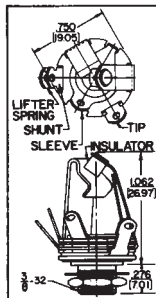

SWITCHCRAFT, INC. 5555 N. Elston Ave.
Chicago, IL 60630 • 773 792-2700 • FAX: 773 792-2129

www.switchcraft.com

1/4" PHONE JACKS

Littel Jax® Jacks

11, L-11, C-11, S-11

FA-11, FAL-11
*276 in. for No. FA-11

12

12A, L-12A,
S-12A, SC-12A

PC-12A

12B, C-12B,
S-12B, SC-12B

13

13A

13B, S-13B

13E

14B

DIMENSIONS ARE FOR REFERENCE ONLY

Inch
(mm)