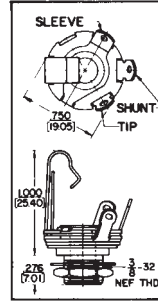

SWITCHCRAFT, INC. 5555 N. Elston Ave.
Chicago, IL 60630 • 773 792-2700 • FAX: 773 792-2129

www.switchcraft.com

1/4" PHONE JACKS

Littel Jax® Jacks

11, L-11, C-11, S-11

FA-11, FAL-11
*276 in. for No. FA-11

12

12A, L-12A,
S-12A, SC-12A

PC-12A

12B, C-12B,
S-12B, SC-12B

13

13A

13B, S-13B

13E

14B

DIMENSIONS ARE FOR REFERENCE ONLY

Inch
(mm)