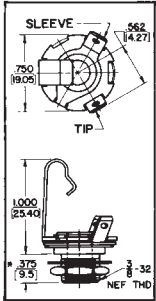

SWITCHCRAFT, INC. 5555 N. Elston Ave.
Chicago, IL 60630 • 773 792-2700 • FAX: 773 792-2129

www.switchcraft.com

1/4" PHONE JACKS

Littel Jax® Jacks

11, L-11, C-11, S-11

FA-11, FAL-11
*276 in. for No. FA-11

12

12A, L-12A,
S-12A, SC-12A

PC-12A

12B, C-12B,
S-12B, SC-12B

13

13A

13B, S-13B

13E

14B

DIMENSIONS ARE FOR REFERENCE ONLY

Inch
(mm)