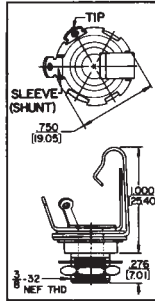

SWITCHCRAFT, INC. 5555 N. Elston Ave.
Chicago, IL 60630 • 773 792-2700 • FAX: 773 792-2129

www.switchcraft.com

1/4" PHONE JACKS

Littel Jax® Jacks

11, L-11, C-11, S-11

FA-11, FAL-11
*276 in. for No. FA-11

12

12A, L-12A,
S-12A, SC-12A

PC-12A

12B, C-12B,
S-12B, SC-12B

13

13A

13B, S-13B

13E

14B

DIMENSIONS ARE FOR REFERENCE ONLY

Inch
(mm)