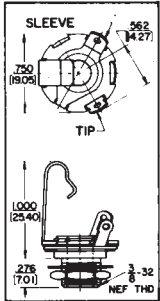

SWITCHCRAFT, INC. 5555 N. Elston Ave.
Chicago, IL 60630 • 773 792-2700 • FAX: 773 792-2129

www.switchcraft.com

1/4" PHONE JACKS

Littel Jax® Jacks

11, L-11, C-11, S-11

FA-11, FAL-11
*276 in. for No. FA-11

12

12A, L-12A,
S-12A, SC-12A

PC-12A

12B, C-12B,
S-12B, SC-12B

13

13A

13B, S-13B

13E

14B

DIMENSIONS ARE FOR REFERENCE ONLY

Inch
(mm)