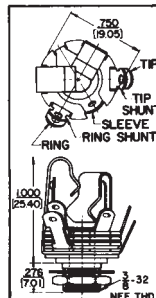

SWITCHCRAFT, INC. 5555 N. Elston Ave.
Chicago, IL 60630 • 773 792-2700 • FAX: 773 792-2129

www.switchcraft.com

1/4" PHONE JACKS

Littel Jax® Jacks

11, L-11, C-11, S-11

FA-11, FAL-11
*276 in. for No. FA-11

12

12A, L-12A,
S-12A, SC-12A

PC-12A

12B, C-12B,
S-12B, SC-12B

13

13A

13B, S-13B

13E

14B

DIMENSIONS ARE FOR REFERENCE ONLY

Inch
(mm)