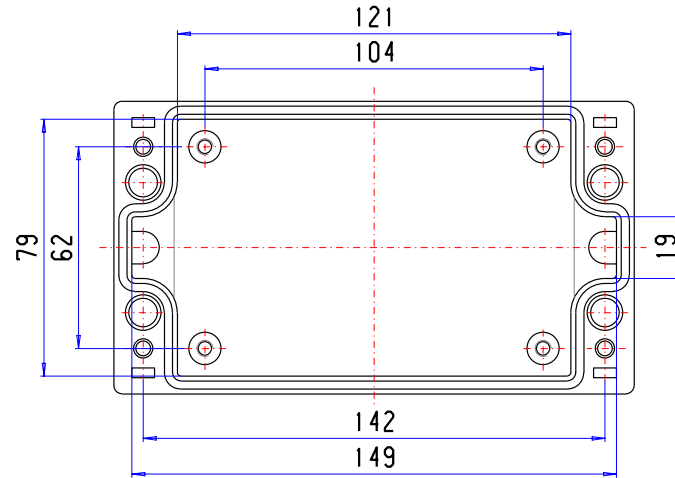

AC 092

Folie/Keypad  
81,4 +0 -0,2 x 119,4 +0 -0,2