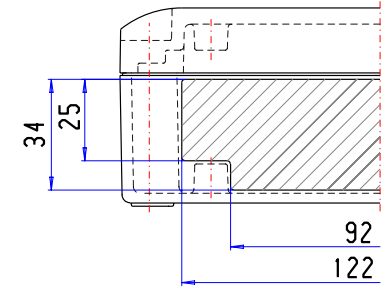

AC 092

Folie/Keypad  
81,4 +0 -0,2 x 119,4 +0 -0,2