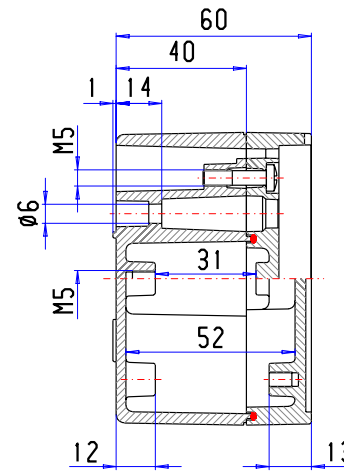

AC 092

Folie/Keypad  
81,4 +0 -0,2 x 119,4 +0 -0,2