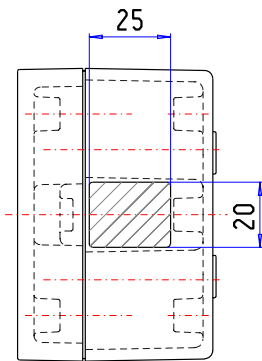

AC 092

Folie/Keypad  
81,4 +0 -0,2 x 119,4 +0 -0,2