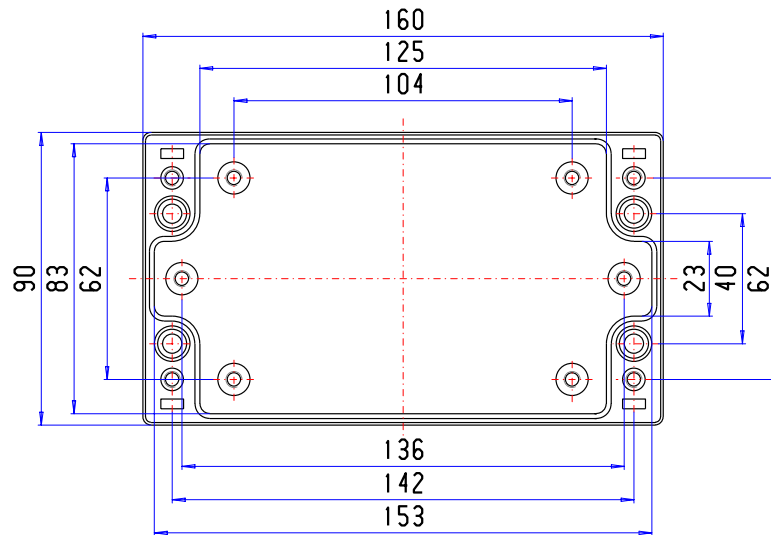

AC 092

Folie/Keypad  
81,4 +0 -0,2 x 119,4 +0 -0,2