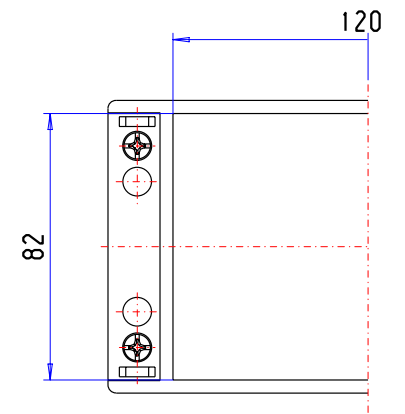

AC 092

Folie/Keypad  
81,4 +0 -0,2 x 119,4 +0 -0,2