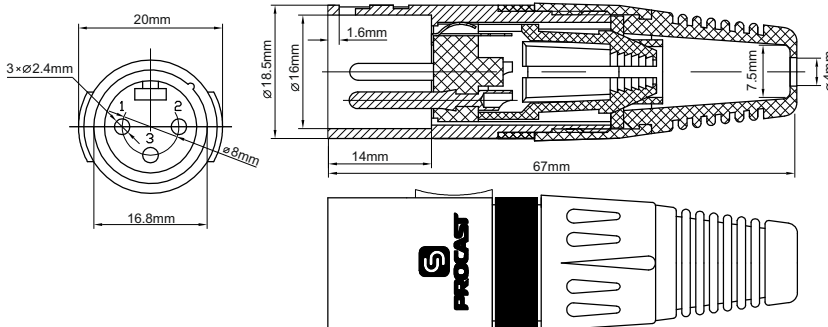

ТЕХНИЧЕСКАЯ ИНФОРМАЦИЯ

ВНУТРЕННИЙ АРТИКУЛ	PROCAST Cable XLR6/Male / PC12010001502
РЕКОМЕНДУЕМЫЙ ДИАМЕТР КАБЕЛЯ	отверстие D=6mm (допустимо 4-8mm)
ТИП ФИКСАЦИИ КАБЕЛЯ	пайка
МАТЕРИАЛ КОРПУСА РАЗЪЕМА	Цинковый сплав - ZnAl4Cu1, Zn покрытие (электролиз)
ЕМКОСТЬ МЕЖДУ КОНТАКТАМИ	≤ 4.1pF
СОПРОТИВЛЕНИЕ КОНТАКТОВ	≤ 3 мΩ
МАТЕРИАЛ КОНТАКТНОЙ ГРУППЫ	PHOSPHOR BRONZE (медный сплав)
КЛАСС ЗАЩИТЫ	IP40
ДОПУСТИМЫЙ ТЕМПЕРАТУРНЫЙ РЕЖИМ	-30C / +70 градусов C
LIFETIME	минимум 1000 циклов
ФАСОВКА	упаковка - 50шт, индивидуальный пластиковый пакет

ОБЩАЯ ИНФОРМАЦИЯ:

PROCAST Cable XLR 6/Male – балансный, трехконтактный XLR (папа/штекер) кабельный разъем под пайку. Разъем рассчитан на применение с сигнальным / инструментальным / микрофонным балансным кабелем с внешним диаметром 6mm (допустимо применение кабелей 5-7mm).

Со стороны ввода кабеля, разъем имеет пластиковый резиновый конусный колпачок с радиальными ребрами жесткости. Благодаря этому кабель может иметь контролируемый изгиб без повреждения как кабеля так и разъема. PROCAST Cable XLR 6/Male имеет специальную щель для фиксации замка панельного XLR разъема или кабельного разъема PROCAST Cable XLR 6/ Female. Язычок замка фиксируется в данном отверстии обеспечивая надежное не разъемное без нажатия на фиксатор соединение.