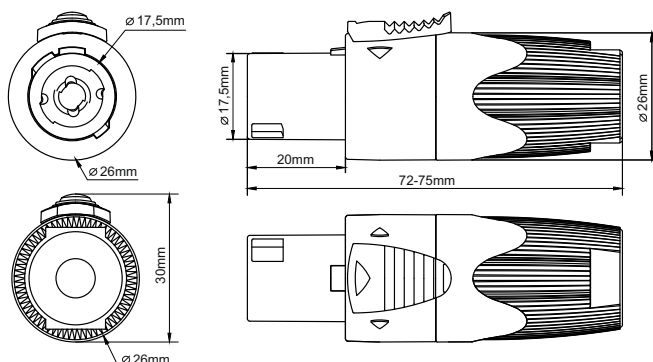

ОБЩАЯ ИНФОРМАЦИЯ:

PROCAST Cable M-SP4NC – профессиональный кабельный 4-х контактный разъем типа SPEAKON (male / папа). Предназначен для установки на спикерный кабель соединяющий активное звукоусиливающее устройство и акустическую систему. Тип подключения внутренних коммутационных кабелей - надежные винтовые зажимы. Разъемы рассчитаны на большую мощность и могут работать с большим током - 30A (строго только для аудио-сигнала). Корпус разъема состоит из двух частей имеющих резьбовое соединение. Внутри разъем имеет 4 контакта, что позволяет использовать bi-amp подключение на базе одного разъема или параллельное сквозное подключение следующей акустической системы. В комплект поставки входят четыре кабельные гильзы для более надежной фиксации кабелей в винтовых зажимах разъема. Гильзы выполнены из качественного медного сплава - фосфористая бронза с золотым напылением. Внутри разъема добавлена съемная пластиковая вставка, она жестко позиционирует кабель внутри разъема, не дает кабелю изламываться при изгибе и деформироваться в местах винтовых креплений к разъему. Разъем имеет специальную систему фиксации типа Quick Lock. Металлическая защелка надежно фиксирует PROCAST Cable M-SP4NC в ответном коннекторе - размыкание возможно только при оттягивании подвижной фиксирующей части замка и последующем повороте разъема. При этом система обеспечивает очень простое и быстрое подключение. Благодаря этому подобный тип коммутации является основным для сценического (прокатного и турингового) звукового оборудования. Гарантированная износостойкость разъема PROCAST Cable M-SP4NC - минимум 3000 циклов подключения.