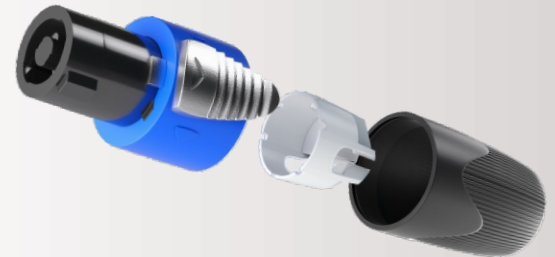

ОБЩАЯ ИНФОРМАЦИЯ:

PROCAST Cable M-SP4NC – профессиональный кабельный 4-х контактный разъем типа SPEAKON (male / папа). Предназначен для установки на спикерный кабель соединяющий активное звукоусиливающее устройство и акустическую систему. Тип подключения внутренних коммутационных кабелей - надежные винтовые зажимы. Разъемы рассчитаны на большую мощность и могут работать с большим током - 30A (строго только для аудио-сигнала). Корпус разъема состоит из двух частей имеющих резьбовое соединение. Внутри разъем имеет 4 контакта, что позволяет использовать bi-amp подключение на базе одного разъема или параллельное сквозное подключение следующей акустической системы. В комплект поставки входят четыре кабельные гильзы для более надежной фиксации кабелей в винтовых зажимах разъема. Гильзы выполнены из качественного медного сплава - фосфористая бронза с золотым напылением. Внутри разъема добавлена съемная пластиковая вставка, она жестко позиционирует кабель внутри разъема, не дает кабелю изламываться при изгибе и деформироваться в местах винтовых креплений к разъему. Разъем имеет специальную систему фиксации типа Quick Lock. Металлическая защелка надежно фиксирует PROCAST Cable M-SP4NC в ответном коннекторе - размыкание возможно только при оттягивании подвижной фиксирующей части замка и последующем повороте разъема. При этом система обеспечивает очень простое и быстрое подключение. Благодаря этому подобный тип коммутации является основным для сценического (прокатного и турингового) звукового оборудования. Гарантированная износостойкость разъема PROCAST Cable M-SP4NC - минимум 3000 циклов подключения.