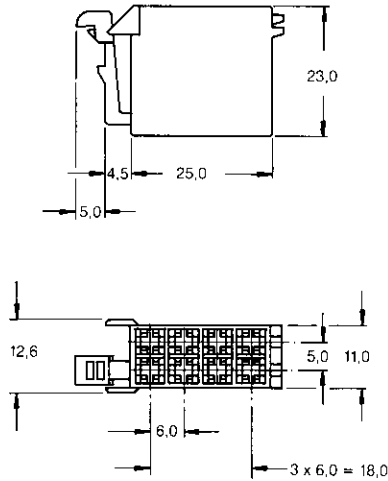

**Junior-Timer und
Junior-Power-Timer
Gehäuse
für Autoradio-Anschluß
nach
ISO-TC 22/WG 5**

Typ A

8polig
Best.-Nr. **962189-1**

**Junior-Timer and
Junior-Power-Timer
Housings
for Car Radio Application
according to
ISO-TC 22/WG 5**

Type A

8 Positions
Part No. **962189-1**

8polig
Best.-Nr. **963120-1**
(mit zweiter Kontaktsicherung)

8 Positions
Part No. **963120-1**
(with second Locking Feature)

8polig
Best.-Nr. **964408-1**
(andere Blechverrastung)

8 Positions
Part No. **964408-1**
(Different Clips)