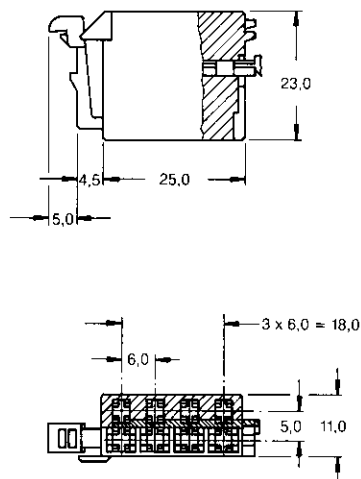

**Junior-Timer und
Junior-Power-Timer
Gehäuse
für Autoradio-Anschluß
nach
ISO-TC 22/WG 5**

Typ A

8polig
Best.-Nr. **962189-1**

**Junior-Timer and
Junior-Power-Timer
Housings
for Car Radio Application
according to
ISO-TC 22/WG 5**

Type A

8 Positions
Part No. **962189-1**

8polig
Best.-Nr. **963120-1**
(mit zweiter Kontaktsicherung)

8 Positions
Part No. **963120-1**
(with second Locking Feature)

8polig
Best.-Nr. **964408-1**
(andere Blechverrastung)

8 Positions
Part No. **964408-1**
(Different Clips)