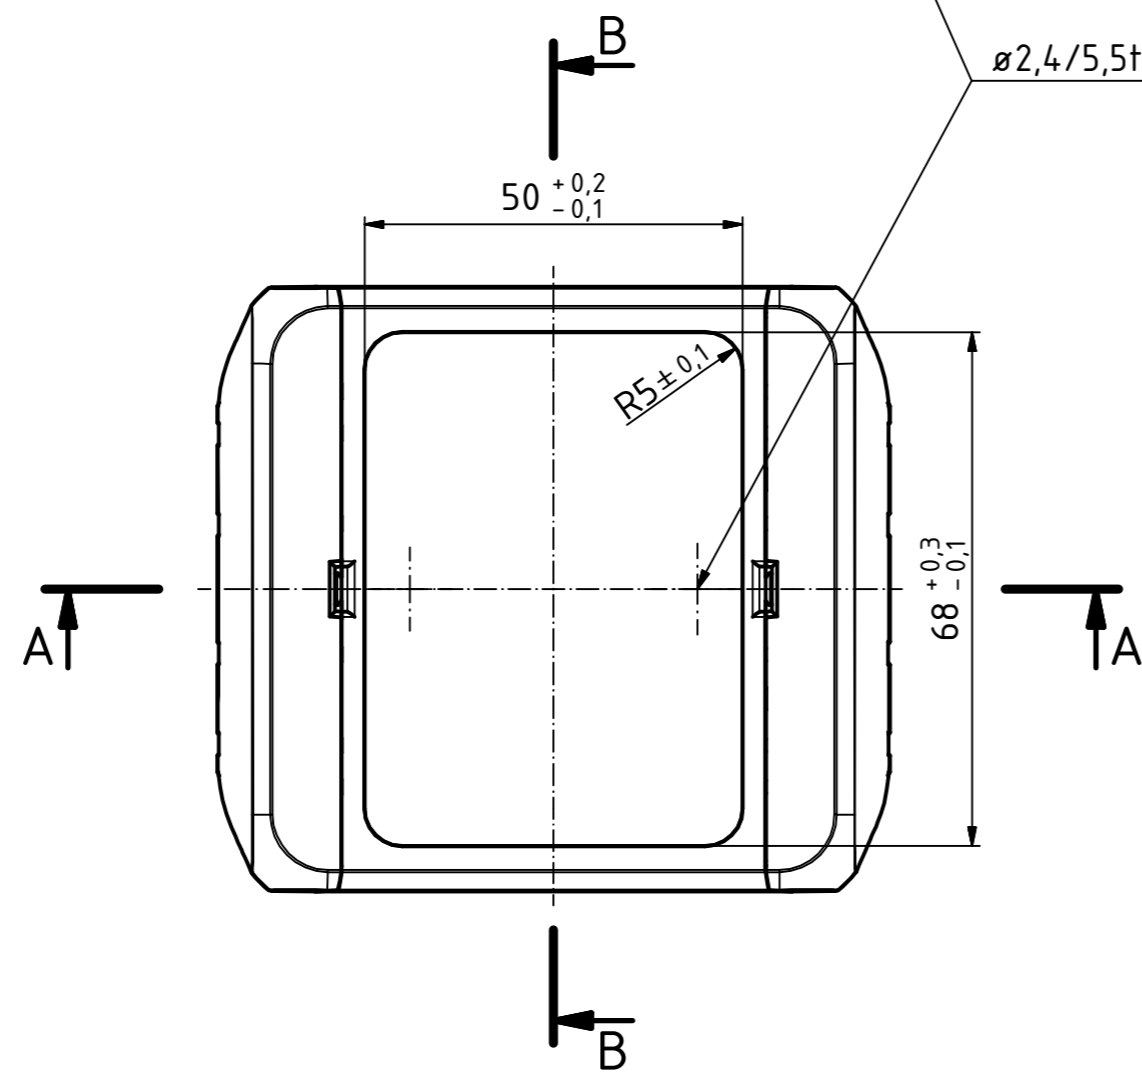

"Schutzvermerk nach DIN ISO 16016 beachten." "Please pay attention to copyright note DIN ISO 16016"

ø2,4/5,5 tief/deep (2x)

ISO (1 : 2)

(1 : 2)

Maßstab/ Scale: 1:1, 1:2

Zeichnungs-Nr. / Drawing-No.: 2K 5390.030.01

Artikel / Article: BOCUBE B-080805
Katalogzg./Catalogue draw.

A.Nr./ Alt.No.: Datum/ Date:

DISK: 2503375.idw
Datum/Date: 22.06.2012 KH