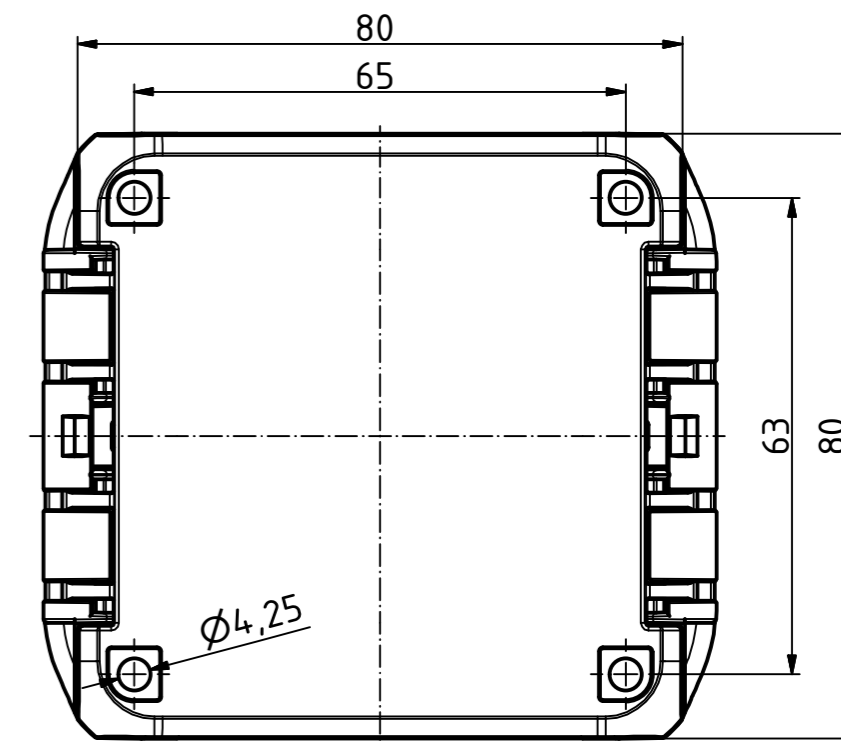

"Schutzvermerk nach DIN ISO 16016 beachten." "Please pay attention to copyright note DIN ISO 16016"

ø2,4/5,5 tief/deep (2x)

ISO (1 : 2)

(1 : 2)

Maßstab/ Scale: 1:1, 1:2

Zeichnungs-Nr. / Drawing-No.: 2K 5390.030.01

Artikel / Article: BOCUBE B-080805
Katalogzg./Catalogue draw.

A.Nr./ Alt.No.: Datum/ Date:

DISK: 2503375.idw
Datum/Date: 22.06.2012 KH