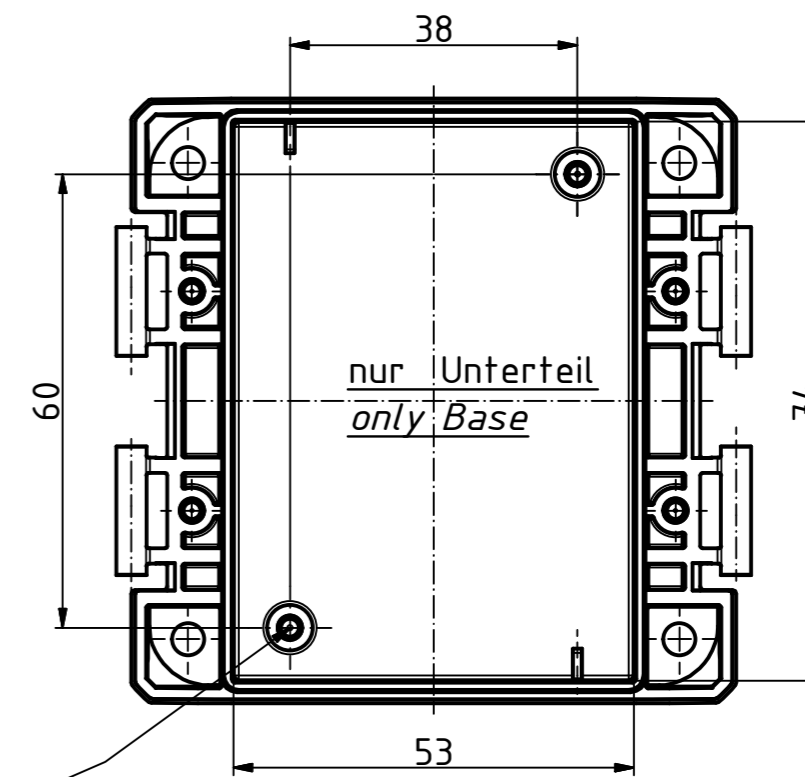

"Schutzvermerk nach DIN ISO 16016 beachten." "Please pay attention to copyright note DIN ISO 16016"

ø2,4/5,5 tief/deep (2x)

ISO (1 : 2)

(1 : 2)

Maßstab/ Scale: 1:1, 1:2

Zeichnungs-Nr. / Drawing-No.: 2K 5390.030.01

Artikel / Article: BOCUBE B-080805
Katalogzg./Catalogue draw.

A.Nr./ Alt.No.: Datum/ Date:

DISK: 2503375.idw
Datum/Date: 22.06.2012 KH