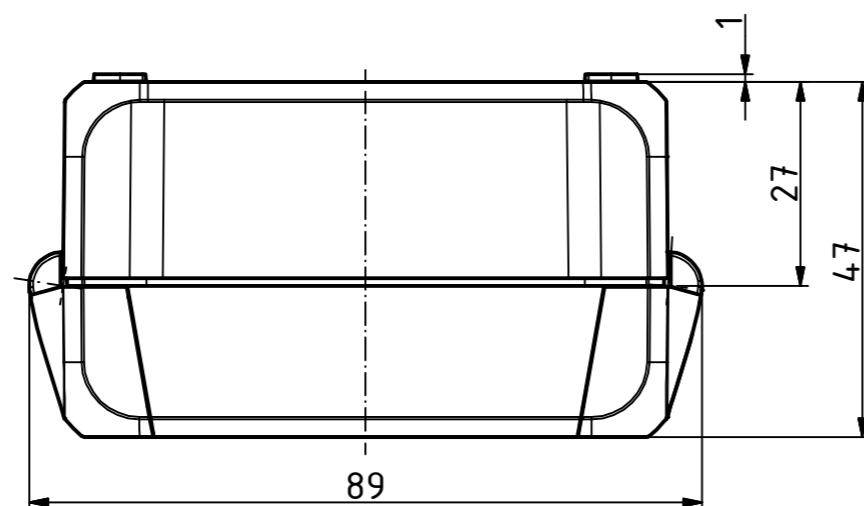

"Schutzvermerk nach DIN ISO 16016 beachten." "Please pay attention to copyright note DIN ISO 16016"

ø2,4/5,5 tief/deep (2x)

ISO (1 : 2)

(1 : 2)

Maßstab/ Scale: 1:1, 1:2

Zeichnungs-Nr. / Drawing-No.: 2K 5390.030.01

Artikel / Article: BOCUBE B-080805
Katalogzg./Catalogue draw.

A.Nr./ Alt.No.: Datum/ Date:

DISK: 2503375.idw
Datum/Date: 22.06.2012 KH