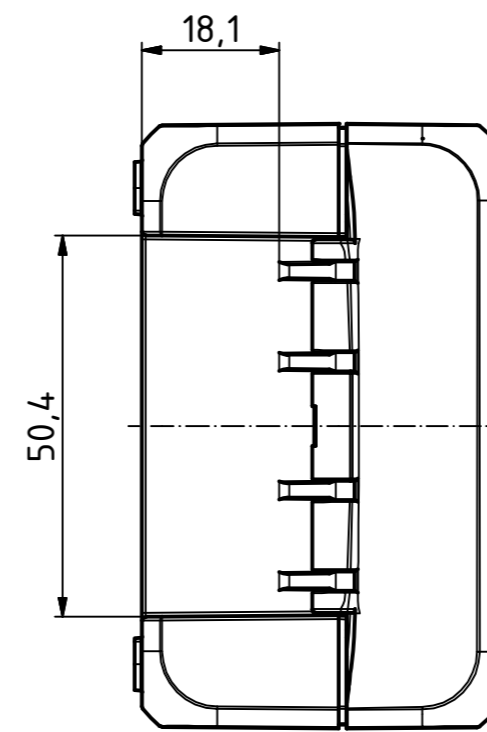

"Schutzvermerk nach DIN ISO 16016 beachten." "Please pay attention to copyright note DIN ISO 16016"

ø2,4/5,5 tief/deep (2x)

ISO (1 : 2)

(1 : 2)

Maßstab/ Scale: 1:1, 1:2

Zeichnungs-Nr. / Drawing-No.: 2K 5390.030.01

Artikel / Article: BOCUBE B-080805
Katalogzg./Catalogue draw.

A.Nr./ Alt.No.: Datum/ Date:

DISK: 2503375.idw
Datum/Date: 22.06.2012 KH