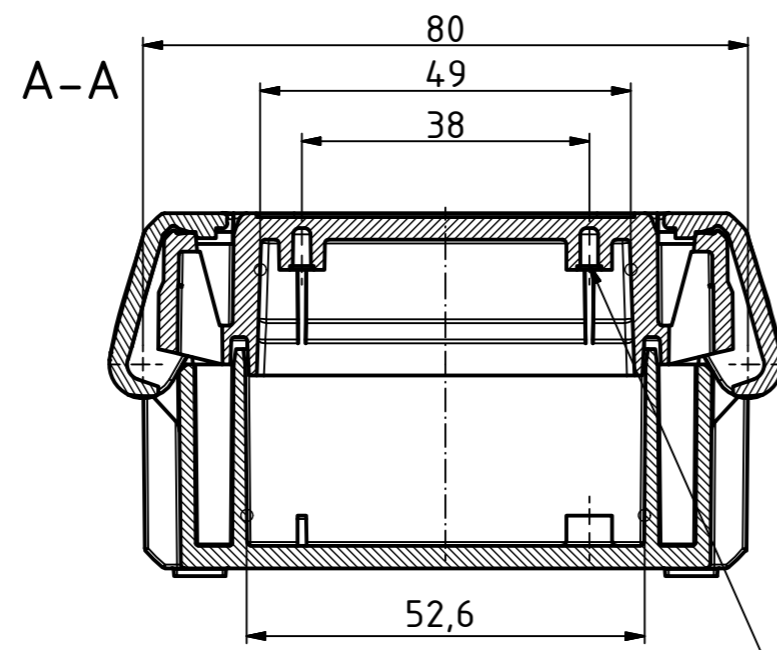

"Schutzvermerk nach DIN ISO 16016 beachten." "Please pay attention to copyright note DIN ISO 16016"

ø2,4/5,5 tief/deep (2x)

ISO (1 : 2)

(1 : 2)

Maßstab/ Scale: 1:1, 1:2

Zeichnungs-Nr. / Drawing-No.: 2K 5390.030.01

Artikel / Article: BOCUBE B-080805
Katalogzg./Catalogue draw.

A.Nr./ Alt.No.: Datum/ Date:

DISK: 2503375.idw
Datum/Date: 22.06.2012 KH