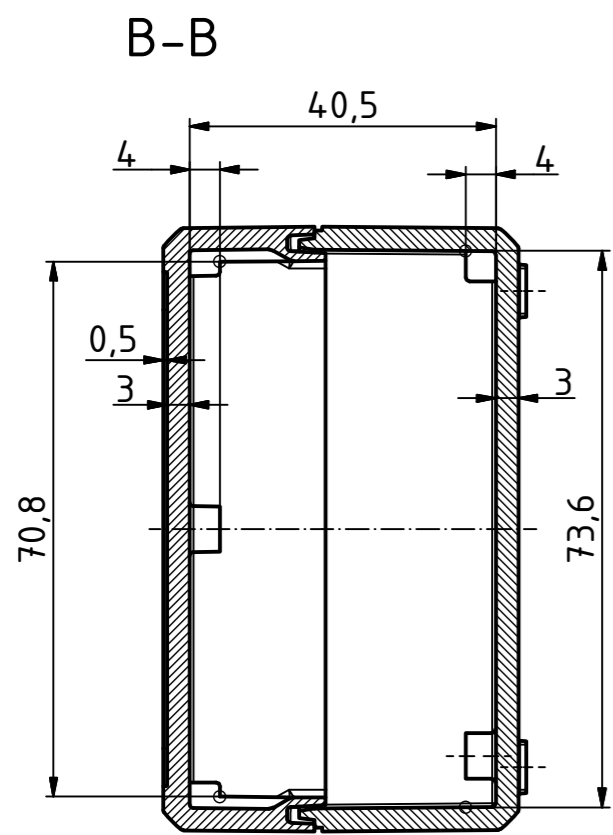

"Schutzvermerk nach DIN ISO 16016 beachten." "Please pay attention to copyright note DIN ISO 16016"

ø2,4/5,5 tief/deep (2x)

ISO (1 : 2)

(1 : 2)

Maßstab/ Scale: 1:1, 1:2

Zeichnungs-Nr. / Drawing-No.: 2K 5390.030.01

Artikel / Article: BOCUBE B-080805
Katalogzg./Catalogue draw.

A.Nr./ Alt.No.: Datum/ Date:

DISK: 2503375.idw
Datum/Date: 22.06.2012 KH