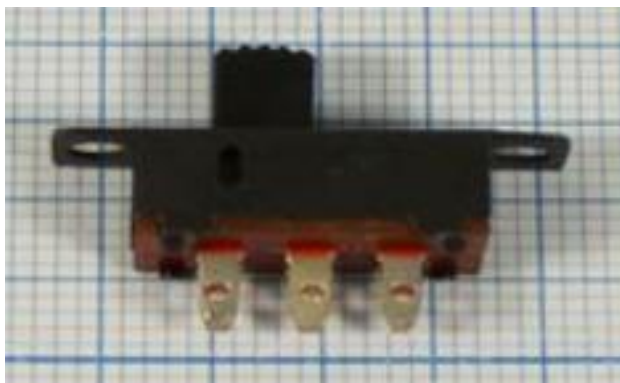

Переключатель движковый SS-23D32

Артикул Q-9975

Характеристики

Обозначение коммутации	ON-OFF-ON
Рабочее напряжение до	50В
Рабочий ток до	0,3А
Количество контактов переключателя	6шт
Количество отверстий для крепления	2шт