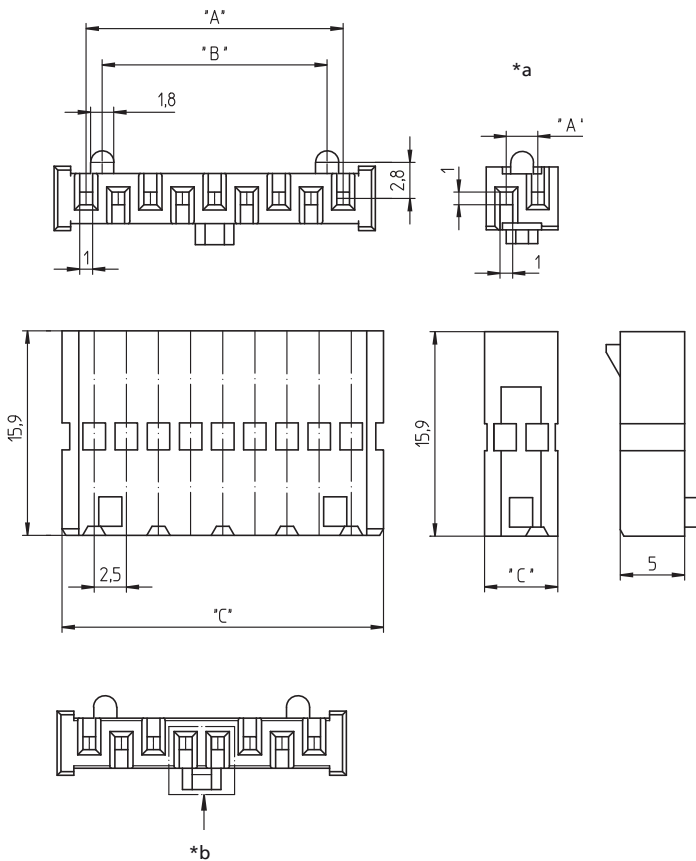

31

3114

Minimodul™ connectors, pitch 2.5 mm

Empty Minimodul™ housing for reception of crimp contacts, for indirect mating

Approvals:

31

3114

- *a 2 pole version
- *b shape for even pole numbers above 2-pole

Counterparts

☞ 2,5 MS	☞ 2,5 MSF	☞ 2,5 MSF/O
☞ 2,5 MSFQ	☞ 2,5 MSFQ/O	☞ 2,5 MSFW
☞ 2,5 MSFW/O		

Accessories

☞ 3111 01 G	☞ 3111 01 L	☞ 3111 03 G
☞ 3111 03 L		

Designation	Pole Number	PU (Pieces)	MDQ (Pieces)	Dimensions		
				A (mm)	B (mm)	C (mm)
3114 02 VP15	2	2500	2500	2.5	-	5.7
3114 03 VP15	3	2500	2500	5.0	2.5	10.0
3114 04 VP15	4	2500	2500	7.5	5.0	12.5
3114 05 VP15	5	2500	2500	10.0	7.5	15.0
3114 06 VP15	6	2500	2500	12.5	10.0	17.5
3114 07 VP15	7	2500	2500	15.0	12.5	20.0
3114 08 VP15	8	2500	2500	17.5	15.0	22.5
3114 09 VP15	9	2500	2500	20.0	17.5	25.0
3114 10 VP15	10	2500	2500	22.5	20.0	27.5
3114 11 VP15	11	1000	2000	25.0	22.5	30.0
3114 12 VP15	12	1000	2000	27.5	25.0	32.5
3114 13 VP15	13	1000	2000	30.0	27.5	35.0
3114 14 VP15	14	1000	2000	32.5	30.0	37.5
3114 15 VP15	15	1000	2000	35.0	32.5	40.0
3114 16 VP15	16	1000	2000	37.5	35.0	42.5
3114 17 VP15	17	1000	2000	40.0	37.5	45.0
3114 18 VP15	18	1000	2000	42.5	40.0	47.5
3114 19 VP15	19	1000	2000	45.0	42.5	50.0
3114 20 VP15	20	1000	2000	47.5	45.0	52.5