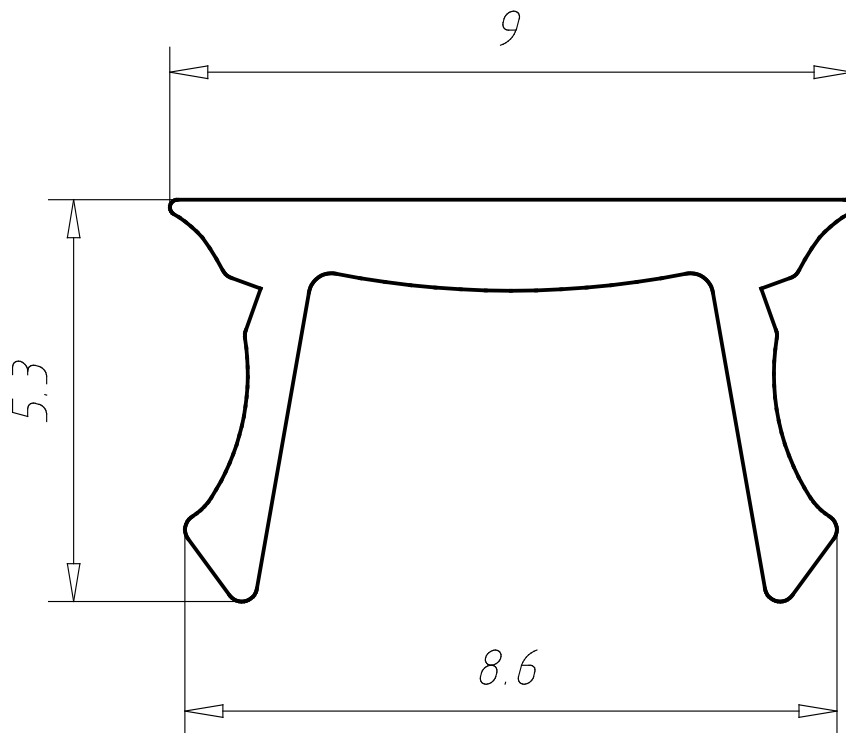

Cover Profile Slot 8 - 4.5

092081

PARTNR (Part #)	PROFILE (Profile)	SLOT (Slot)	COPR (Cover Profile)	WEIGHT (Weight / g/m)	CTN (Customs Tariff Number)	ID (ID #)
092081	I	8	Yellow ≈ RAL 1018	16	39169050	113212