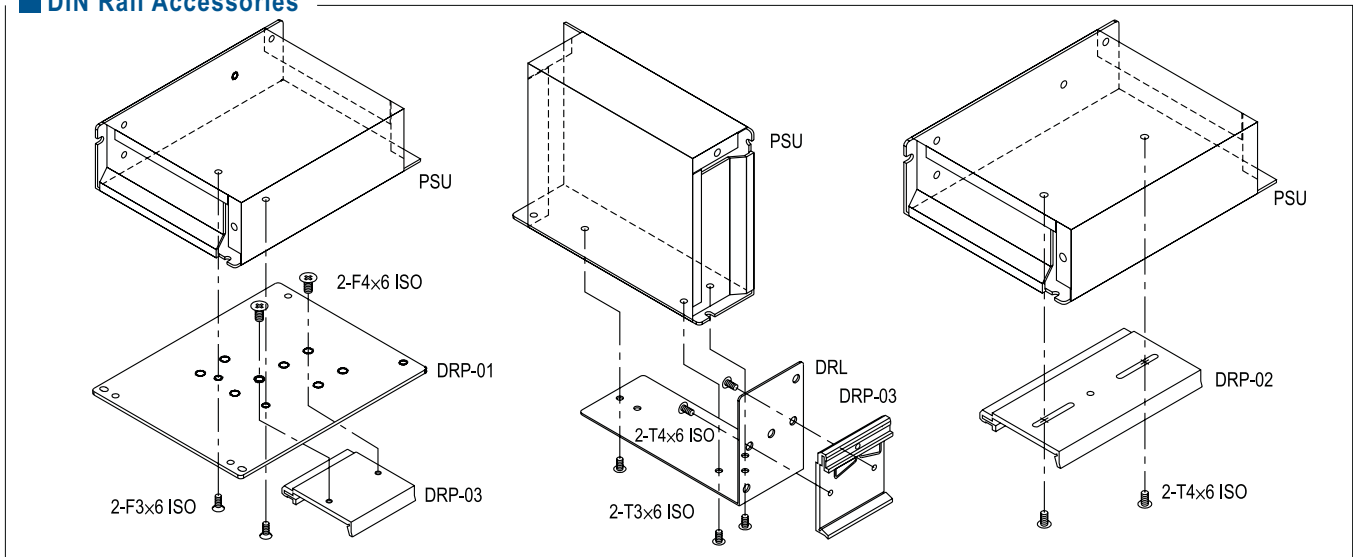

## DIN Rail Accessories

## Mounting Accessories

ITEM	Order No.	Case	Model
	DRL-01	903 905 931 932 971	S-40, D-30, T-30, ..... S-15, S-25, ..... RS-25, NES-15 RS-35, NES-25 RS-15
	DRL-02	901 902 906 915 916 920	S-50, S-60, D-60, ..... S-100, S-100F, SD-100, ..... S-150, SD-150, D-120, ..... SP-100, ..... SP-150, SP-200, ..... SP-75, .....
	DRL-03	911 912	S-240, ..... S-320, SP-320, .....
	DRL-03A	980 987	SP-240, HRP(G)-300
	DRP-01	901, 902 903, 906 912, 931 932	All models
	DRP-02	905 / 915 916 / 920 928	S-15, S-25, ... / SP-100, ... SP-150, SP-200, ... / SP-75, ... USP-225, .....
	DRP-03	DRP-01 DRL-01-03	All models

ITEM	Order No.	Case	Model
	MHS012	912, 915 916, 935 939, 940 977, 980 987	S-201, S-320, S-350, SP-100, SP-150, SP-200, SP-320, SE-1000, MP450/650/1000, SP-240, HRP-300/600
	MHS013	919 926	PSP-500, SP-750, SE-600
	MHS014	952	RSP-1000, SD-1000
	MHS025	910	SP-500, PSP-600.....
	MHS026	943	RSP-1500
	TBC-05	901 903 905 932	SD-50 S-40, NES-50, RS-75 S-25, SD-25, NES-35, RS-50 S-60, NES-25, RS-35
	TBC-07	901 902 902A 903 905 906	D/ID-60, NED/T-75, RD-85, NES-100, RS-100, T-60 S-100F, RD-125, NES-150, RS-150, SD-100 HRP-200 NED/T-50, RD/RID-65, T-40 NED/T-35, RD-50 S-150, SC-150, SD-150
	TBC-08	901 906	AD-155, ADD/ADS-155 D/T/Q-120,