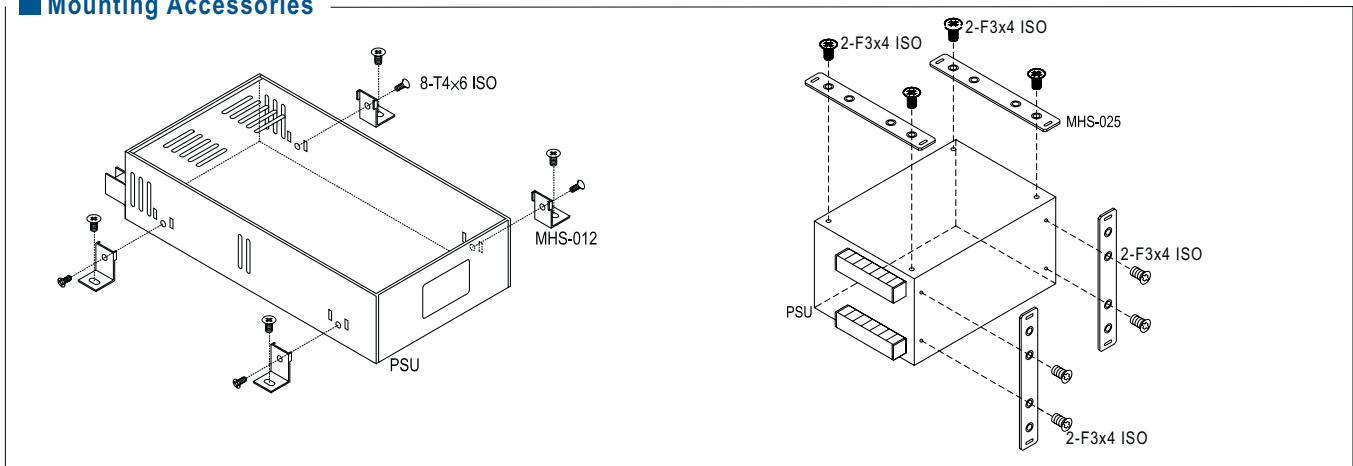

## DIN Rail Accessories

## Mounting Accessories

ITEM	Order No.	Case	Model
	DRL-01	903 905 931 932 971	S-40, D-30, T-30, ..... S-15, S-25, ..... RS-25, NES-15 RS-35, NES-25 RS-15
	DRL-02	901 902 906 915 916 920	S-50, S-60, D-60, ..... S-100, S-100F, SD-100, ..... S-150, SD-150, D-120, ..... SP-100, ..... SP-150, SP-200, ..... SP-75, .....
	DRL-03	911 912	S-240, ..... S-320, SP-320, .....
	DRL-03A	980 987	SP-240, HRP(G)-300
	DRP-01	901, 902 903, 906 912, 931 932	All models
	DRP-02	905 / 915 916 / 920 928	S-15, S-25, ... / SP-100, ... SP-150, SP-200, ... / SP-75, ... USP-225, .....
	DRP-03	DRP-01 DRL-01-03	All models

ITEM	Order No.	Case	Model
	MHS012	912, 915 916, 935 939, 940 977, 980 987	S-201, S-320, S-350, SP-100, SP-150, SP-200, SP-320, SE-1000, MP450/650/1000, SP-240, HRP-300/600
	MHS013	919 926	PSP-500, SP-750, SE-600
	MHS014	952	RSP-1000, SD-1000
	MHS025	910	SP-500, PSP-600.....
	MHS026	943	RSP-1500
	TBC-05	901 903 905 932	SD-50 S-40, NES-50, RS-75 S-25, SD-25, NES-35, RS-50 S-60, NES-25, RS-35
	TBC-07	901 902 902A 903 905 906	D/ID-60, NED/T-75, RD-85, NES-100, RS-100, T-60 S-100F, RD-125, NES-150, RS-150, SD-100 HRP-200 NED/T-50, RD/RID-65, T-40 NED/T-35, RD-50 S-150, SC-150, SD-150
	TBC-08	901 906	AD-155, ADD/ADS-155 D/T/Q-120,