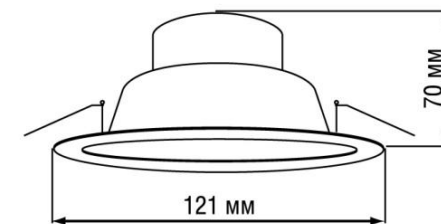

Код продукта	Мощность, Вт	Цвет	Напряжение, В	Цветовая температура, К	Световой поток, лм	Кэф. мощн., cos φ	 мм	Ширина, мм	Высота, мм	Штрихкод
NDL-P1-6W-840-WH-LED	6	Белый	90-260	4000	420	>0.8	80-90	100	70	4607136 94833 4
NDL-P1-6W-840-SL-LED	6	Серебро	90-260	4000	420	>0.8	80-90	100	70	4607136 94834 1
NDL-P1-6W-840-GD-LED	6	Золото	90-260	4000	420	>0.8	80-90	100	70	4607136 94835 8
NDL-P1-10W-840-WH-LED	10	Белый	90-260	4000	700	>0.9	102-110	121	70	4607136 94836 5
NDL-P1-20W-840-WH-LED	20	Белый	90-260	4000	1600	>0.9	152-160	170	70	4607136 94837 2
NDL-P1-25W-840-WH-LED	25	Белый	90-260	4000	2000	>0.9	198-205	221	70	4607136 94838 9

Ассортимент

Navigator.

80-90 мм
стандартный
размер

Заменяет
60 Вт ЛОН

102-110 мм
стандартный
размер

Заменяет
100 Вт ЛОН

Ассортимент

Navigator.