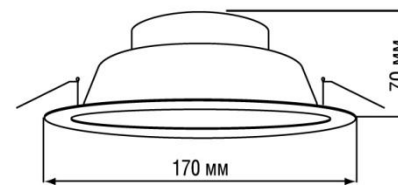

Код продукта	Мощность, Вт	Цвет	Напряжение, В	Цветовая температура, К	Световой поток, лм	Кэф. мощн., cos φ	 мм	Ширина, мм	Высота, мм	Штрихкод
NDL-P1-6W-840-WH-LED	6	Белый	90-260	4000	420	>0.8	80-90	100	70	4607136 94833 4
NDL-P1-6W-840-SL-LED	6	Серебро	90-260	4000	420	>0.8	80-90	100	70	4607136 94834 1
NDL-P1-6W-840-GD-LED	6	Золото	90-260	4000	420	>0.8	80-90	100	70	4607136 94835 8
NDL-P1-10W-840-WH-LED	10	Белый	90-260	4000	700	>0.9	102-110	121	70	4607136 94836 5
NDL-P1-20W-840-WH-LED	20	Белый	90-260	4000	1600	>0.9	152-160	170	70	4607136 94837 2
NDL-P1-25W-840-WH-LED	25	Белый	90-260	4000	2000	>0.9	198-205	221	70	4607136 94838 9

Ассортимент

Navigator.

80-90 мм
стандартный
размер

Заменяет
60 Вт ЛОН

102-110 мм
стандартный
размер

Заменяет
100 Вт ЛОН

Ассортимент

Navigator.