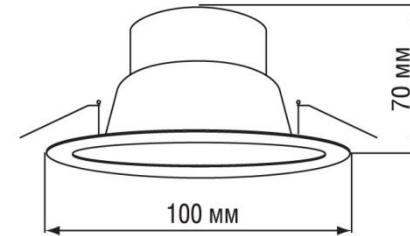

Navigator

**Светодиодные светильники
направленного света**

NDL-LED

Nav**igator.**

Светодиодные встраиваемые светильники направленного света Navigator **Downlight**

Встраиваемый светодиодный энергосберегающий светильник типа Downlight (направленного света). Создает яркий направленный и равномерный свет, что делает его идеальным решением любых задач по освещению.

Код продукта	Мощность, Вт	Цвет	Напряжение, В	Цветовая температура, К	Световой поток, лм	Кэф. мощн., cos φ	 мм	Ширина, мм	Высота, мм	Штрихкод
NDL-P1-6W-840-WH-LED	6	Белый	90-260	4000	420	>0.8	80-90	100	70	4607136 94833 4
NDL-P1-6W-840-SL-LED	6	Серебро	90-260	4000	420	>0.8	80-90	100	70	4607136 94834 1
NDL-P1-6W-840-GD-LED	6	Золото	90-260	4000	420	>0.8	80-90	100	70	4607136 94835 8
NDL-P1-10W-840-WH-LED	10	Белый	90-260	4000	700	>0.9	102-110	121	70	4607136 94836 5
NDL-P1-20W-840-WH-LED	20	Белый	90-260	4000	1600	>0.9	152-160	170	70	4607136 94837 2
NDL-P1-25W-840-WH-LED	25	Белый	90-260	4000	2000	>0.9	198-205	221	70	4607136 94838 9

Ассортимент

Navigator.

80-90 мм
стандартный
размер

Заменяет
60 Вт ЛОН

102-110 мм
стандартный
размер

Заменяет
100 Вт ЛОН

Ассортимент

Navigator.