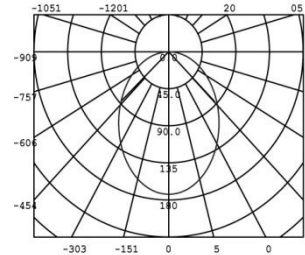

Ассортимент

Navigator.