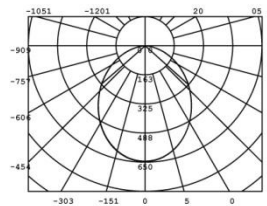

Код продукта	Мощность, Вт	Цвет	Напряжение, В	Цветовая температура, К	Световой поток, лм	Кэф. мощн., cos φ	 мм	Ширина, мм	Высота, мм	Штрихкод
NDL-P1-6W-840-WH-LED	6	Белый	90-260	4000	420	>0.8	80-90	100	70	4607136 94833 4
NDL-P1-6W-840-SL-LED	6	Серебро	90-260	4000	420	>0.8	80-90	100	70	4607136 94834 1
NDL-P1-6W-840-GD-LED	6	Золото	90-260	4000	420	>0.8	80-90	100	70	4607136 94835 8
NDL-P1-10W-840-WH-LED	10	Белый	90-260	4000	700	>0.9	102-110	121	70	4607136 94836 5
NDL-P1-20W-840-WH-LED	20	Белый	90-260	4000	1600	>0.9	152-160	170	70	4607136 94837 2
NDL-P1-25W-840-WH-LED	25	Белый	90-260	4000	2000	>0.9	198-205	221	70	4607136 94838 9

Ассортимент

Navigator.

80-90 мм
стандартный
размер

Заменяет
60 Вт ЛОН

102-110 мм
стандартный
размер

Заменяет
100 Вт ЛОН

Ассортимент

Navigator.