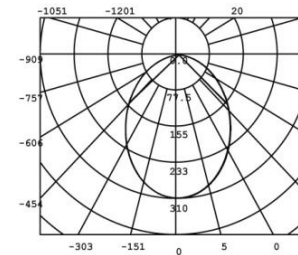

Код продукта	Мощность, Вт	Цвет	Напряжение, В	Цветовая температура, К	Световой поток, лм	Кэф. мощн., cos φ	 мм	Ширина, мм	Высота, мм	Штрихкод
NDL-P1-6W-840-WH-LED	6	Белый	90-260	4000	420	>0.8	80-90	100	70	4607136 94833 4
NDL-P1-6W-840-SL-LED	6	Серебро	90-260	4000	420	>0.8	80-90	100	70	4607136 94834 1
NDL-P1-6W-840-GD-LED	6	Золото	90-260	4000	420	>0.8	80-90	100	70	4607136 94835 8
NDL-P1-10W-840-WH-LED	10	Белый	90-260	4000	700	>0.9	102-110	121	70	4607136 94836 5
NDL-P1-20W-840-WH-LED	20	Белый	90-260	4000	1600	>0.9	152-160	170	70	4607136 94837 2
NDL-P1-25W-840-WH-LED	25	Белый	90-260	4000	2000	>0.9	198-205	221	70	4607136 94838 9

Ассортимент

Navigator.

80-90 мм
стандартный
размер

Заменяет
60 Вт ЛОН

102-110 мм
стандартный
размер

Заменяет
100 Вт ЛОН

Ассортимент

Navigator.