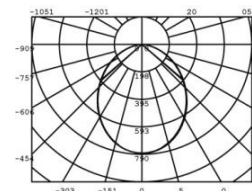

Код продукта	Мощность, Вт	Цвет	Напряжение, В	Цветовая температура, К	Световой поток, лм	Кэф. мощн., cos φ	 мм	Ширина, мм	Высота, мм	Штрихкод
NDL-P1-6W-840-WH-LED	6	Белый	90-260	4000	420	>0.8	80-90	100	70	4607136 94833 4
NDL-P1-6W-840-SL-LED	6	Серебро	90-260	4000	420	>0.8	80-90	100	70	4607136 94834 1
NDL-P1-6W-840-GD-LED	6	Золото	90-260	4000	420	>0.8	80-90	100	70	4607136 94835 8
NDL-P1-10W-840-WH-LED	10	Белый	90-260	4000	700	>0.9	102-110	121	70	4607136 94836 5
NDL-P1-20W-840-WH-LED	20	Белый	90-260	4000	1600	>0.9	152-160	170	70	4607136 94837 2
NDL-P1-25W-840-WH-LED	25	Белый	90-260	4000	2000	>0.9	198-205	221	70	4607136 94838 9

Ассортимент

Navigator.

80-90 мм
стандартный
размер

Заменяет
60 Вт ЛОН

102-110 мм
стандартный
размер

Заменяет
100 Вт ЛОН

Ассортимент

Navigator.