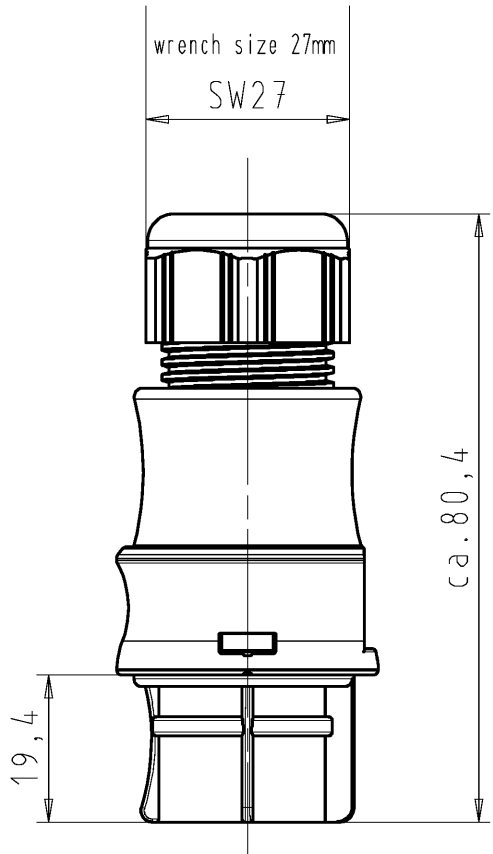

These dimensions will be especially checked at delivery
 Only inspection dimensions
 With /E marked dimensions are only valid for internal use

Diese Maße werden bei Abnahme besonders geprüft
 Ausschließlich Prüfmaße
 Mit /E gekennzeichnete Maße sind nur für interne Zwecke gültig

Tolerierung Size ISO 14405 (E) / Tolerance system Size ISO 14405 (E). (This ISO-standard describes the envelope principle. According to the envelope principle the deviations of form and parallelism are limited by the size tolerances).		nein/no <input checked="" type="checkbox"/> Stoffverbots- und Deklarationsliste nach WN 5020.010 ist einzuhalten. Conformity with Wieland document WN 5020.010 e (list of prohibited / declarable hazardous substances) to be declared!	
Freitoleranz nach General tolerance		CAD - Zeichnung, keine manuellen Änderungen CAD - drawing, no manual modifications allowed	1. Verwendung: - First Use:
Blatt: 1 von 1 Sheet: of		Zeichnung Nr./Drawing No. Index	
T 96.051.4053.0 01K c		Maße in mm/Dimensions are in mm	
Ersatz für/Replacement for: -		Type Benennung/Title	
a 02.12.2005/ Datum / Blatt Date / Sheet		BUCHSENTEIL MIT ZUGENTLASUNG female connector with cord grip Schraubanschluß ohne Drahtschutz/screw-connection without wire protection Standardkodierung 0/standard-keying 0 (250V/400V/20A)	
www.wieland-electric.com		siehe Tabelle	