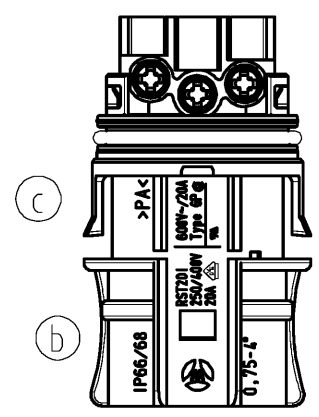

These dimensions will be especially checked at delivery
 Only inspection dimensions
 With /E marked dimensions are only valid for internal use

Diese Maße werden bei Abnahme besonders geprüft
 Ausschließlich Prüfmaße
 Mit /E gekennzeichnete Maße sind nur für interne Zwecke gültig

Auslieferungszustand
delivery status

Verpackungseinheit: je 100 Stück
 packaging unit: per 100

A-A

M1:1
 scale 1:1

Weitergabe sowie Vervielfältigung dieses Dokuments, Verwertung und Mitteilung seines Inhalts sind verboten, soweit nicht ausdrücklich gestattet. Die Reproduktion, Distribution und Nutzung dieses Dokuments sowie die Kommunikation der Inhalte mit Dritten ohne schriftliche Genehmigung ist untersagt.

Tolerierung Size ISO 14405 (E) / Tolerance system Size ISO 14405 (E). (This ISO-standard describes the envelope principle. According to the envelope principle the deviations of form and parallelism are limited by the size tolerances).		nein/no <input checked="" type="checkbox"/> Stoffverbots- und Deklarationsliste nach WN 5020.010 ist einzuhalten. Conformity with Wieland document WN 5020.010 e (list of prohibited / declarable hazardous substances) to be declared!	
Freitoleranz nach General tolerance		CAD - Zeichnung, keine manuellen Änderungen CAD - drawing, no manual modifications allowed	1. Verwendung: - First Use:
Blatt: 1 von 1 Sheet: of		Zeichnung Nr./Drawing No. Index	
T 96.051.4053.0 01K c		Maße in mm/Dimensions are in mm	
Ersatz für/Replacement for: -		Type Benennung/Title	
a 02.12.2005/ Datum / Blatt Date / Sheet		BUCHSENTEIL MIT ZUGENTLASUNG female connector with cord grip Schraubanschluß ohne Drahtschutz/screw-connection without wire protection Standardkodierung 0/standard-keying 0 (250V/400V/20A)	
www.wieland-electric.com		siehe Tabelle	

Teile-Nr./ part-nr.	Farbe:/ color:	Type
96.051.4053.1	schwarz, ähnl. RAL 9005/ black, similar to RAL 9005	RST2015S B1 ZR1 V SW
96.051.4053.0	lichtgrau, ähnl. RAL 7035/ lightgrey, similar to RAL 7035	RST2015S B1 ZR1 V GL