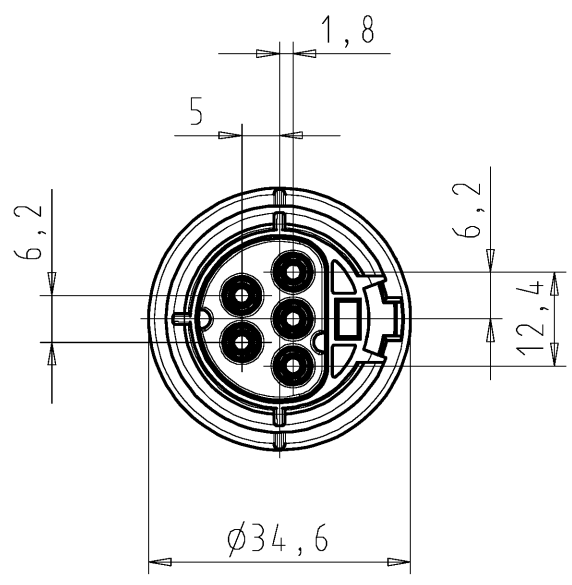

These dimensions will be especially checked at delivery
 Only inspection dimensions
 With /E marked dimensions are only valid for internal use

Diese Maße werden bei Abnahme besonders geprüft
 Ausschließlich Prüfmaße
 Mit /E gekennzeichnete Maße sind nur für interne Zwecke gültig

Auslieferungszustand
delivery status

Verpackungseinheit: je 100 Stück
 packaging unit: per 100

A-A

M1:1
 scale 1:1

Weitergabe sowie Vervielfältigung dieses Dokuments, Verwertung und Mitteilung seines Inhalts sind verboten, soweit nicht ausdrücklich gestattet. Die Reproduktion, Distribution und Nutzung dieses Dokuments sowie die Kommunikation der Inhalte mit Dritten ohne schriftliche Genehmigung ist untersagt.

Tolerierung Size ISO 14405 (E) / Tolerance system Size ISO 14405 (E). (This ISO-standard describes the envelope principle. According to the envelope principle the deviations of form and parallelism are limited by the size tolerances).		nein/no <input checked="" type="checkbox"/> Stoffverbots- und Deklarationsliste nach WN 5020.010 ist einzuhalten. Conformity with Wieland document WN 5020.010 e (list of prohibited / declarable hazardous substances) to be declared!	
Freitoleranz nach General tolerance		CAD - Zeichnung, keine manuellen Änderungen CAD - drawing, no manual modifications allowed	1. Verwendung: - First Use:
Blatt: 1 von 1 Sheet: of		Zeichnung Nr./Drawing No. Index	
T 96.051.4053.0 01K c		Maße in mm/Dimensions are in mm	
Ersatz für/Replacement for: -		Type Benennung/Title	
a 02.12.2005/ Datum / Blatt Date / Sheet		BUCHSENTEIL MIT ZUGENTLASUNG female connector with cord grip Schraubanschluß ohne Drahtschutz/screw-connection without wire protection Standardkodierung 0/standard-keying 0 (250V/400V/20A)	
www.wieland-electric.com		siehe Tabelle	

Teile-Nr./ part-nr.	Farbe:/ color:	Type
96.051.4053.1	schwarz, ähnl. RAL 9005/ black, similar to RAL 9005	RST2015S B1 ZR1 V SW
96.051.4053.0	lichtgrau, ähnl. RAL 7035/ lightgrey, similar to RAL 7035	RST2015S B1 ZR1 V GL