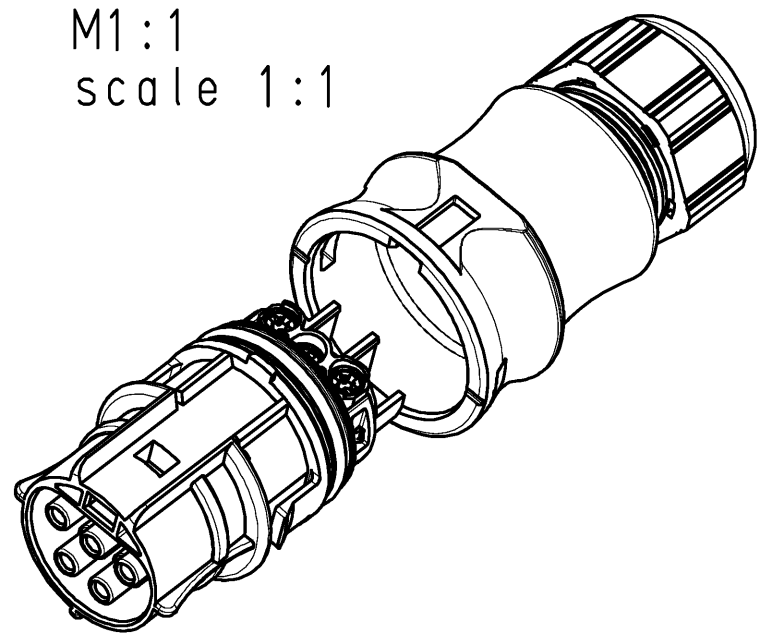

Weitergabe sowie Vervielfältigung dieses Dokuments, Verwertung und Mitteilung seines Inhalts sind verboten, soweit nicht ausdrücklich gestattet. Die Reproduktion, Distribution und Nutzung dieses Dokuments sowie die Kommunikation der Inhalte mit Dritten ohne schriftliche Genehmigung ist untersagt.

Tolerierung Size ISO 14405 (E) / Tolerance system Size ISO 14405 (E). (This ISO-standard describes the envelope principle. According to the envelope principle the deviations of form and parallelism are limited by the size tolerances).		nein/no ☒ Stoffverbots- und Deklarationsliste nach WN 5020.010 ist einzuhalten. Conformity with Wieland document WN 5020.010 e (list of prohibited / declarable hazardous substances) to be declared!	
Freitoleranz nach General tolerance		CAD - Zeichnung, keine manuellen Änderungen CAD - drawing, no manual modifications allowed	1. Verwendung: - First Use:
Blatt: 1 von 1 Sheet: of		Zeichnung Nr./Drawing No. Index	
T 96.051.4053.0 01K c		Maße in mm/Dimensions are in mm	
Ersatz für/Replacement for: -		Type Benennung/Title	
a 02.12.2005/ Datum / Blatt Date / Sheet		BUCHSENTEIL MIT ZUGENTLASUNG female connector with cord grip Schraubanschluß ohne Drahtschutz/screw-connection without wire protection Standardkodierung 0/standard-keying 0 (250V/400V/20A)	
www.wieland-electric.com		siehe Tabelle	

Teile-Nr./ part-nr.	Farbe:/ color:	Type
96.051.4053.1	schwarz, ähnl. RAL 9005/ black, similar to RAL 9005	RST2015S B1 ZR1 V SW
96.051.4053.0	lichtgrau, ähnl. RAL 7035/ lightgrey, similar to RAL 7035	RST2015S B1 ZR1 V GL