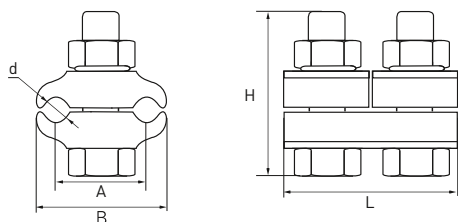

Габаритные и установочные размеры

Зажим соединительный плашечный ПА-1-1