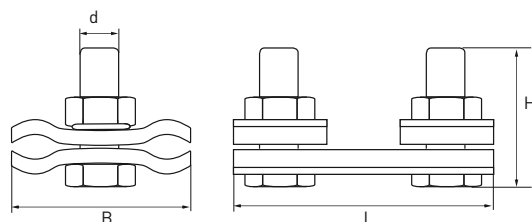

Зажимы плашечные серии ПС