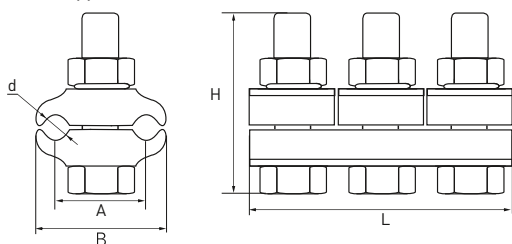

Зажим соединительный плашечный ПА-2-2