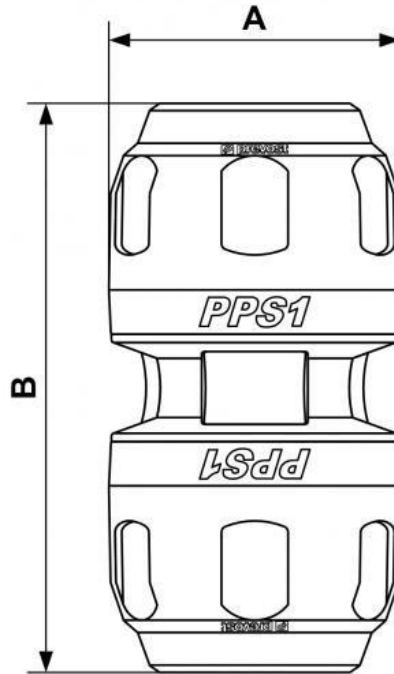

PPS1 UNS - Aluminium female sliding union for pipe

Description	
Reference	For pipe OD (mm)
PPS1 UNS25	25
PPS1 UNS32	32
PPS1 UNS40	40
PPS1 UNS50	50
PPS1 UNS63	63

PPS1 UNS80	80
PPS1 UNS100	100

Dimensions		
Reference	A mm	B mm
PPS1 UNS25	46	90
PPS1 UNS32	57	106
PPS1 UNS40	68	125
PPS1 UNS50	84	152
PPS1 UNS63	100	173

PPS1 UNS80	121	205
PPS1 UNS100	211	295