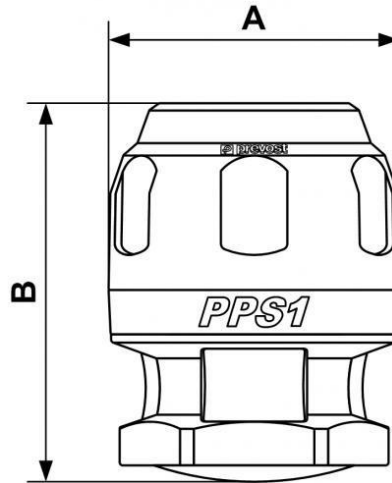

## PPS1 BO - Aluminium female cap for pipe

Ø 100

Description	
Reference	For pipe OD (mm)
<b>PPS1 BO16</b>	16
<b>PPS1 BO20</b>	20
<b>PPS1 BO25</b>	25
<b>PPS1 BO32</b>	32
<b>PPS1 BO40</b>	40
<b>PPS1 BO50</b>	50
<b>PPS1 BO63</b>	63
<b>PPS1 BO80</b>	80
<b>PPS1 BO100</b>	100

Dimensions		
Reference	A mm	B mm
<b>PPS1 BO16</b>	32	45
<b>PPS1 BO20</b>	38	53
<b>PPS1 BO25</b>	46	61
<b>PPS1 BO32</b>	57	70
<b>PPS1 BO40</b>	68	85
<b>PPS1 BO50</b>	84	101
<b>PPS1 BO63</b>	100	124
<b>PPS1 BO80</b>	121	146
<b>PPS1 BO100</b>	211	178