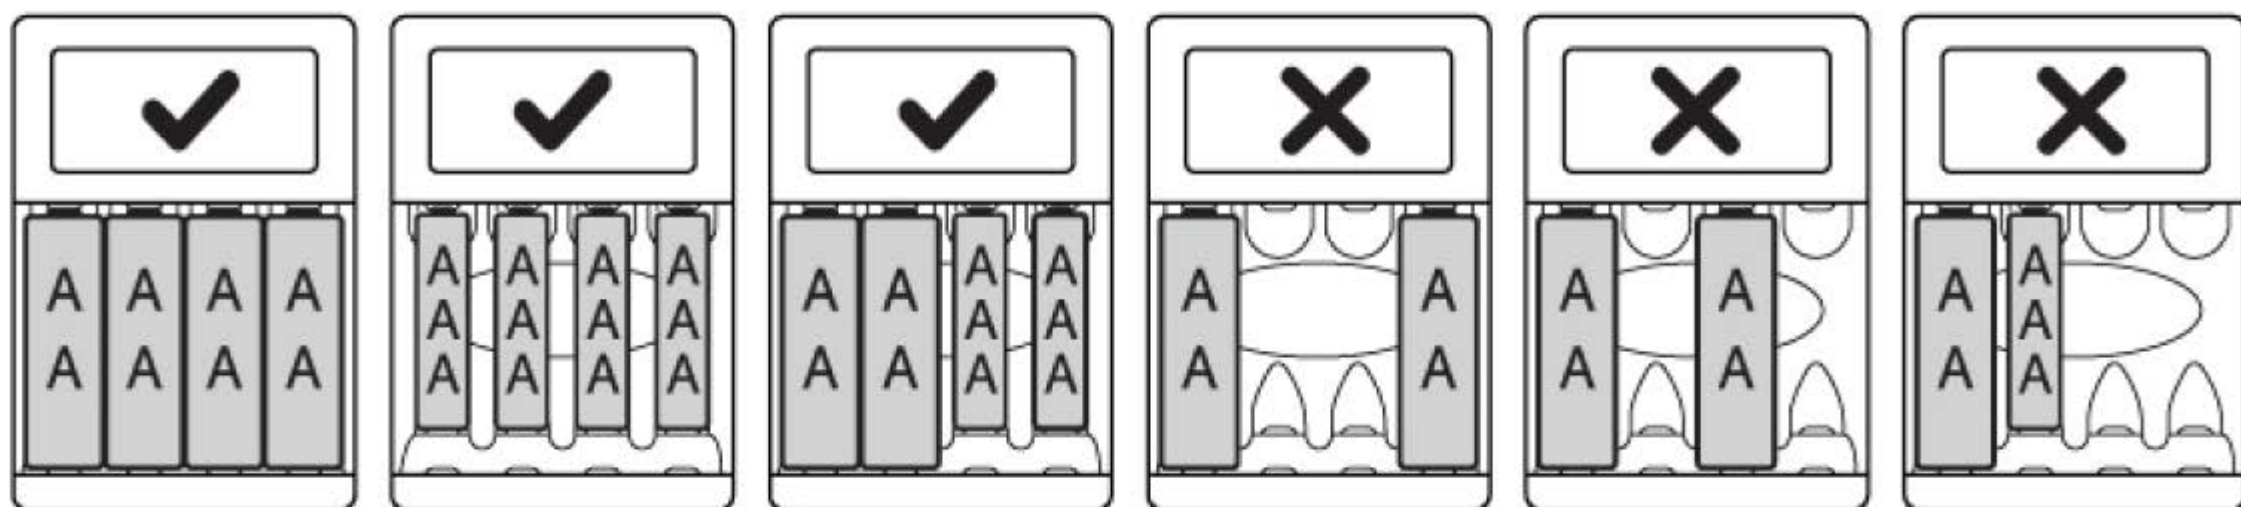

## Пример правильного и неправильного расположения аккумуляторов для зарядки

(Рис. 3)

### LED индикатор

Состояние	LED индикатор
Зарядка идёт	Зеленый
Зарядка окончена	Не горит

### Технические характеристики

**Вход:** DC 5В/1А.

**Выход:** Число каналов: 2. На каждый канал: DC 2,8В/300 мА x 2 AA, DC 2,8 В/120 мА x 2 AAA.

**Размер:** 93 x 63 x 26 мм.

**Вес:** 28 г.