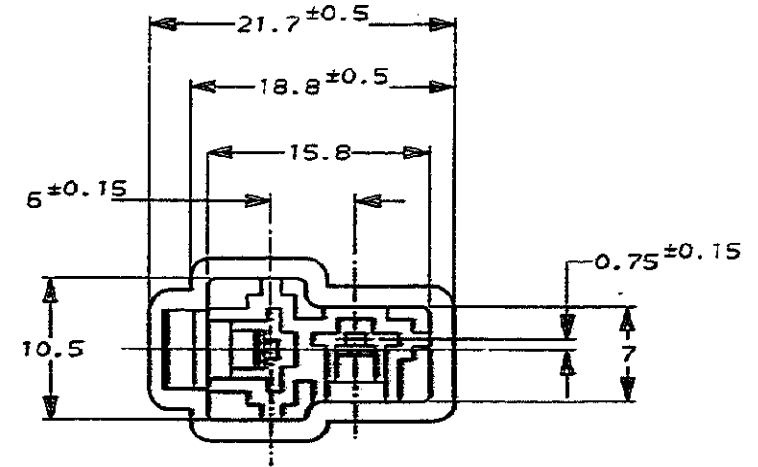

NUMBER C-172129

METRIC

PRINT DIST

ALL DIMENSIONS IN MM. DO NOT SCALE PRINT

注.

- 1. 嵌合する相手ハウジングは型番172130
- 2. 使用端子は型番170340, 170341, 170349

NOTE.

- 1. THE MATING PLUG HOUSING, P/N 172130
- 2. APPLIED CONTACT, P/N 170340, 170341, 170349

△ OBSOLETE PARTS: OBSOLETE CIS STREAMLINING PER D.RENAUD/D.SINISI

色 (COLOR)	番号 (NUMBER)
淡灰 (LIGHT GRAY)	6-172129-5
自然色 (NATURAL) 94V-0	1-▲-1
赤 (RED)	-9
△ OBSOLETE 橙 (ORANGE)	-8
OBSOLETE YELLOW	7
青 (BLUE)	-5
△ OBSOLETE 緑 (GREEN)	-4
OBSOLETE 茶 (BROWN)	-3
黒 (BLACK)	▼ -2
自然色 (NATURAL)	172129-1

材料 (MATERIAL)	仕上 (FINISH)	名称 (NAME)
6/6 ナイロン (6/6 NYLON)	色: 表参照 (COLOR: SEE TABLE)	"250"シリーズハウジングランスコネクタ2極キャップハウジング "250" SERIES HOUSING LANCE CONNECTOR 2P CAP HOUSING
DR. K. Yamada 9/10/23	DE. K. Yamada 9/10/23	一般公差 (GENERAL TOLERANCES)
CHK. T. Yamada 9/10/23	APR. T. Yamada 9/10/23	10mm以下: ±0.2 10mm以上 30mm以下: ±0.25 30mm以上 100mm以下: ±0.3 100mm以上: ±0.5
		尺度 (SCALED) 2-1
		REV. C5
		SHEET 1 OF 1