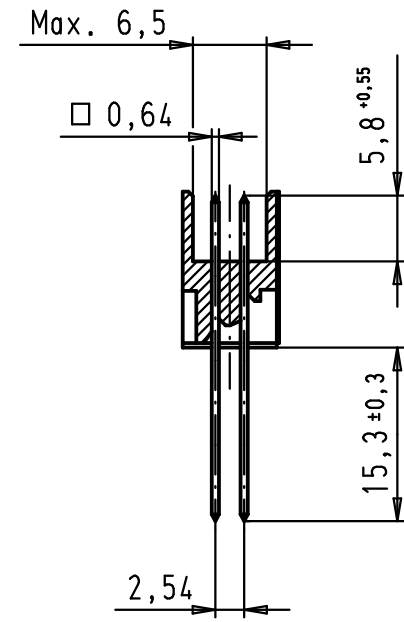

Alle Rechte vorbehalten/ All rights reserved

09 18 510 7927	3
09 18 510 6927	2
09 18 510 5927	0,76 $\mu\text{m Au}$
Part number	Performance level

				Det.	Name	 All Dim. in mm Orig. Size DIN A 3	SEK 18 Male Connector Standard 10 poles Straight wrap posts without locking levers	Maßstab/ Scale 1,5:1
			Detail.	19/09/02	CV			
			Insp.					
			Stand.					
34883	12/02/08	SH	HARTING EURL F-95972 Paris				TB 09 18 510 X927	Blatt/ Page 1 / 1
31092	19/09/02	CV	Mod.	Det.	Name			