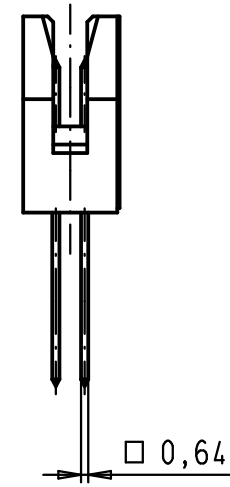

Alle Rechte vorbehalten/ All rights reserved

09 18 510 7927	3
09 18 510 6927	2
09 18 510 5927	0,76 $\mu\text{m Au}$
Part number	Performance level

				Det.	Name	 All Dim. in mm Orig. Size DIN A 3	SEK 18 Male Connector Standard 10 poles Straight wrap posts without locking levers	Maßstab/ Scale 1,5:1
			Detail.	19/09/02	CV			
			Insp.					
			Stand.					
34883	12/02/08	SH	HARTING EURL F-95972 Paris				TB 09 18 510 X927	Blatt/ Page 1 / 1
31092	19/09/02	CV	Mod.	Det.	Name			