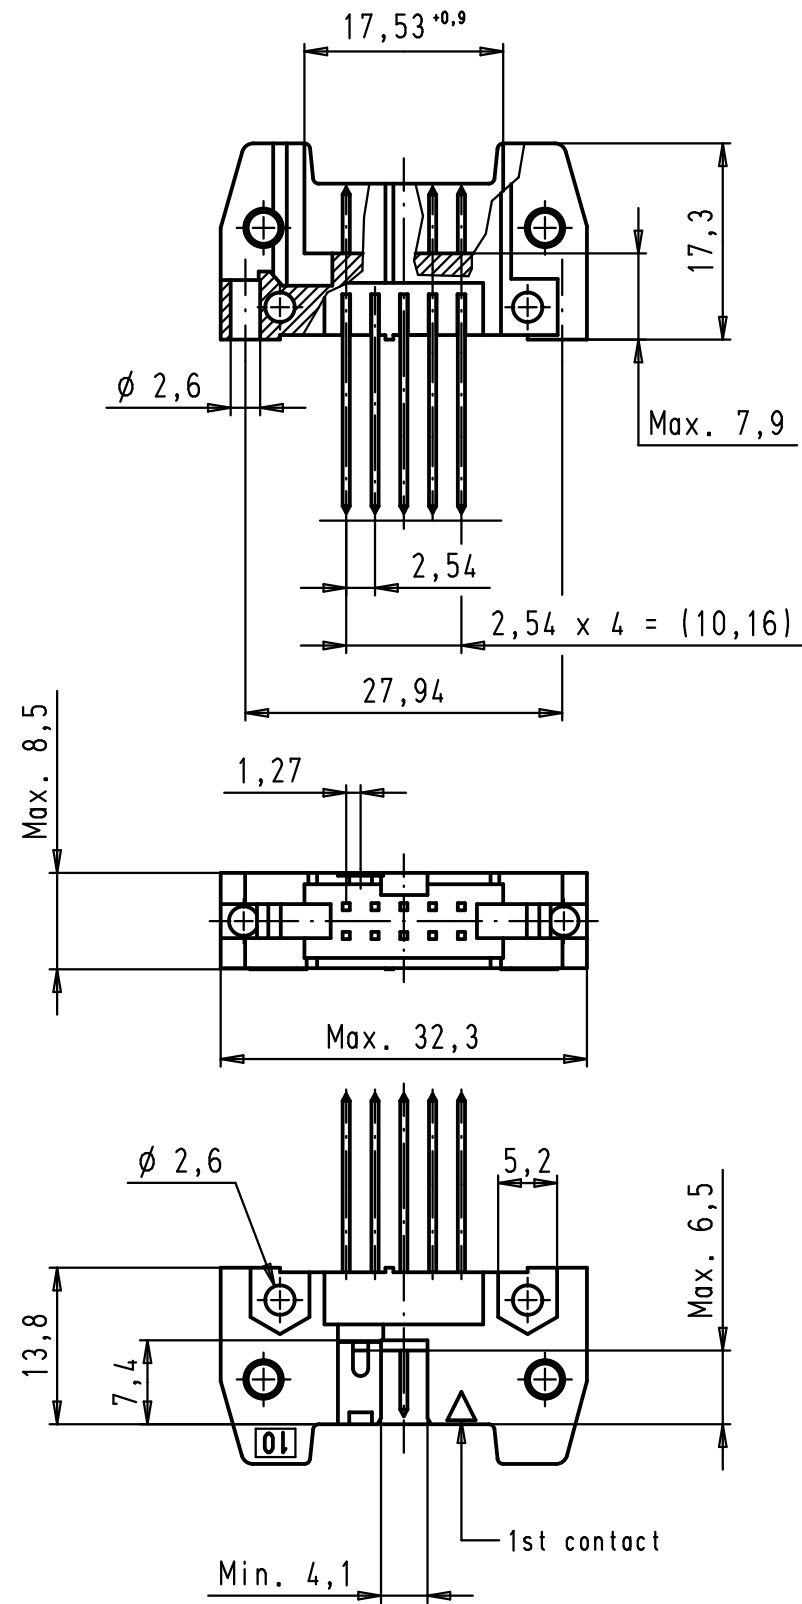

Alle Rechte vorbehalten/ All rights reserved

09 18 510 7927	3
09 18 510 6927	2
09 18 510 5927	0,76 $\mu\text{m Au}$
Part number	Performance level

				Det.	Name	 All Dim. in mm Orig. Size DIN A 3	SEK 18 Male Connector Standard 10 poles Straight wrap posts without locking levers	Maßstab/ Scale 1,5:1
			Detail.	19/09/02	CV			
			Insp.					
			Stand.					
34883	12/02/08	SH	HARTING EURL F-95972 Paris				TB 09 18 510 X927	Blatt/ Page 1 / 1
31092	19/09/02	CV	Mod.	Det.	Name			