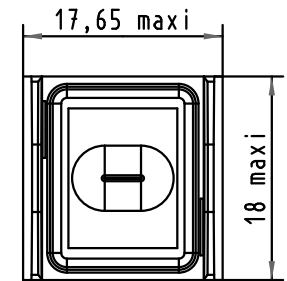

5

4

3

2

1

D

C

B

Preconised range screwing torque for M3 screw: 0.3N.m to 0.35N.m

Part Number	Description	Quantity
09 45 845 0009	IP67 easy dust cap + fixing cord	1
09 45 845 0009 XL	IP67 easy dust cap + fixing cord	100

A

36239	18/03/11	AB		Dat.	Name	 All Dim. in mm Orig. Size DIN A 4	RJ Industrial IP67 Easy dust cap for Push-Pull receptacle with fixing cord and hole for M3 screw	Maßstab/ Scale 1.5:1
35667	05/03/09	AB	Detail.	19Sep2007	ED			
35633	15/12/08	AB	Insp.					
35052	30May2008	AB	Stand.					
34912	10Apr2008	AB						
34766	15Oct2007	ED						
Mod.	Dat.	Name	HARTING EURL F-95972 Paris				TB 09 45 845 0009 Sub.	Blatt/ Page 1 / 1