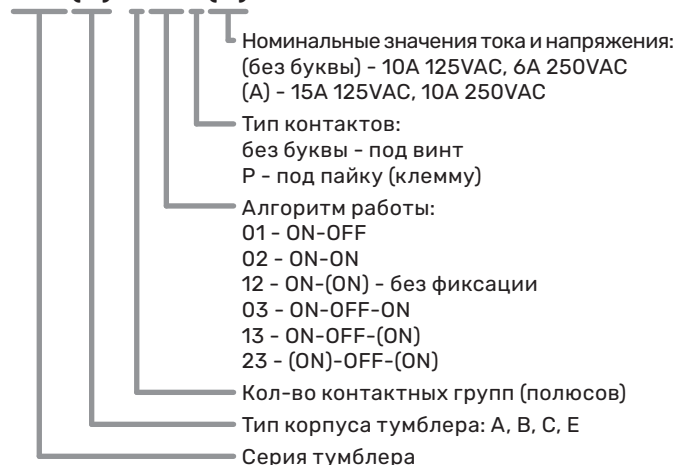

ТУМБЛЕРЫ KN3

Рычажные переключатели – тумблеры серии KN-3 предназначены для работы в составе электро- и электронного оборудования в цепях включения-отключения питания (ON-OFF; ON-OFF-ON) или управления (ON-ON) с фиксацией или без фиксации. Конструктивно переключатели KB3 выполнены в стандартных (среднего типоразмера) корпусах в вариантах исполнения А; В; С; Е (или без дополнительного обозначения). Количество контактных групп: 1; 2; 4. Выводы – под винтовое или ножевое (P) присоединение проводов. Крепление на панель осуществляется через отверстие Ø12 мм. Для обозначения функционального положения рычага служит соответствующий типу переключения шильдик.

Условные обозначения

KN3(B)-223P(A)

Технические характеристики

Номинальное напряжение	250 В (125 В)
Максимальная коммутируемая мощность	2,5 кВт
Сопrotивление контактов, не более	20 мОм
Сопrotивление изоляции, не менее	100 МОм при 500 В постоянного тока
Диэлектрическая прочность, не менее	1500 В переменного тока / 1 мин
Диапазон рабочих температур	от -25 °С до +85 °С
Электрический ресурс	10 000 циклов
Степень защиты	IP40
Посадочный диаметр	Ø 12 мм

SPDT – Single Pole, Double Throw – один полюс, два направления
DPDT – Double Pole, Double Throw – два полюса, два направления
SPST – Single Pole, Single Throw – один полюс, одно направление
DPST – Double Pole, Single Throw – два полюса, одно направление
P – количество контактов

	KN3(A)-101 ON-OFF KN3(A)-101(A) ON-OFF SPST 2P	
	KN3(A)-102 ON-ON KN3(A)-102(A) ON-ON KN3(A)-103 ON-OFF-ON KN3(A)-103(A) ON-OFF-ON SPDT 3P	
	KN3(B)-101 ON-OFF KN3(B)-101(A) ON-OFF SPST 2P