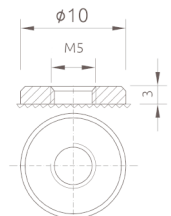

Типы выводов, мм:

Б-М5

Эксклюзивный дистрибьютор на территории РФ – ООО «ПАУЭРКОНЦЕПТ»
тел.: 8 800 250 97 48 Бесплатные звонки по России

info@powerconcept.ru www.powerconcept.ru