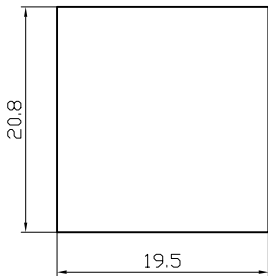

小型波动开关

Miniature Rocker Switch

型号(TYPE): MRS-101-7

技术特性 (Specification)

- 规格 (Rating): 10A 125VAC; 6A 250VAC
- 接触电阻 (Contact R): $35\text{m}\Omega$ max
- 绝缘电阻 (Insulation R): 500V DC $100\text{M}\Omega$ min
- 耐电压 (Dielectric Strength): 1 Minute 1500V AC
- 操作温度 (Operating Temperature): $-25^{\circ}\text{C} \sim +85^{\circ}\text{C}$
- 电气寿命 (Electrical Life): 10,000 Cycles

外型图 (Outline Drawing)

安装尺寸 (Mounting)

电路图 (Circuitry)