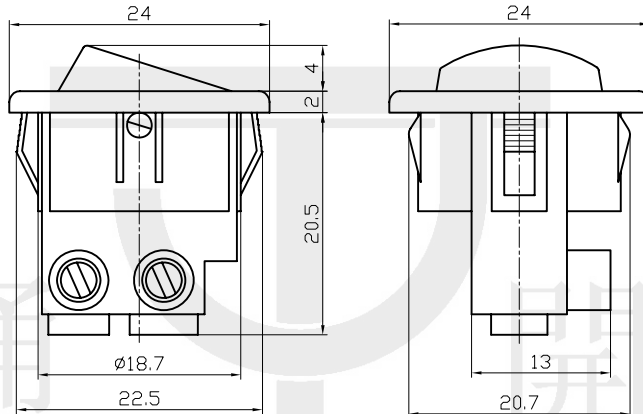

小型波动开关

Miniature Rocker Switch

型号(TYPE): MRS-101-7

技术特性 (Specification)

- 规格 (Rating): 10A 125VAC; 6A 250VAC
- 接触电阻 (Contact R): $35\text{m}\Omega$ max
- 绝缘电阻 (Insulation R): 500V DC $100\text{M}\Omega$ min
- 耐电压 (Dielectric Strength): 1 Minute 1500V AC
- 操作温度 (Operating Temperature): $-25^{\circ}\text{C} \sim +85^{\circ}\text{C}$
- 电气寿命 (Electrical Life): 10,000 Cycles

外型图 (Outline Drawing)

安装尺寸 (Mounting)

电路图 (Circuitry)