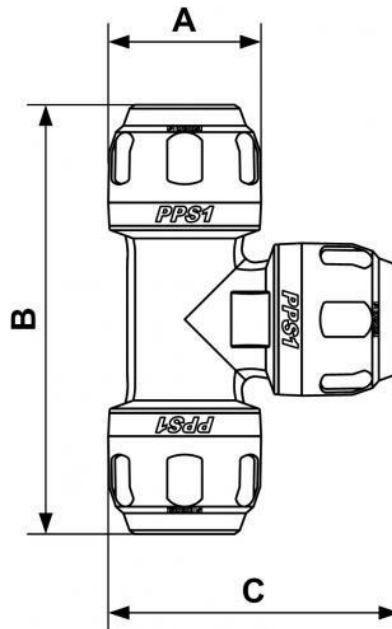

PPS1 TE - Aluminium equal female tee fitting for pipe

Description	
Reference	For pipe OD (mm)
PPS1 TE16	16
PPS1 TE20	20
PPS1 TE25	25
PPS1 TE32	32
PPS1 TE40	40

Reference	For pipe OD (mm)
PPS1 TE50	50
PPS1 TE63	63
PPS1 TE80	80
PPS1 TE100	100

Dimensions			
Reference	A mm	B mm	C mm
PPS1 TE16	32	90	62
PPS1 TE20	38	108	73

PPS1 TE25	46	131	89
PPS1 TE32	57	155	106
PPS1 TE40	68	183	135
PPS1 TE50	84	219	151
PPS1 TE63	100	261	180
PPS1 TE80	121	315	218
PPS1 TE100	224	308.5	