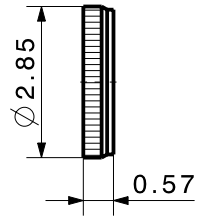

Cable shortening dimension

type / Typ: 16_MMCX-50-2-2

dimensions in millimeter [mm]

part no. / Teile Nr.: PRO-0007188 B sheet/Blatt XX / XX

description / Beschreibung

drawing-no. / Zeichnungsnr. Release

Right angle cable plug