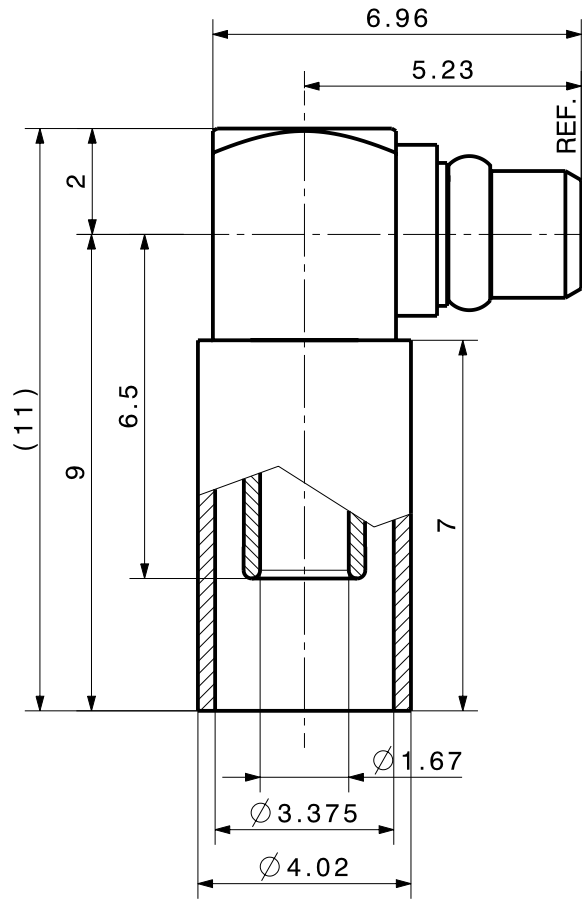

Cable shortening dimension

type / Typ: 16_MMCX-50-2-2

dimensions in millimeter [mm]

part no. / Teile Nr.: PRO-0007188 B sheet/Blatt XX / XX

description / Beschreibung

drawing-no. / Zeichnungsnr. Release

Right angle cable plug