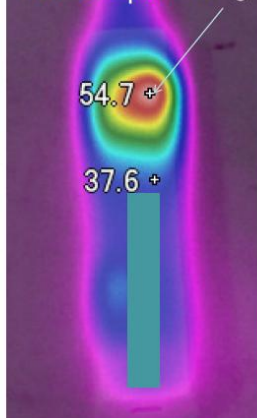

Технология COOL POWER в действии

GP GP321

Блоки питания прочих марок
нагреваются

до 38% сильнее блоков GP

**Вывод: Портативные блоки
питания GP безопаснее и
служат дольше аналогов!**

S Brand CP-XX

Hottest Spot 54.7°C

M Brand 1XX

Hottest Spot 58.3°C

P Brand PL1XX

Hottest Spot 52.3°C