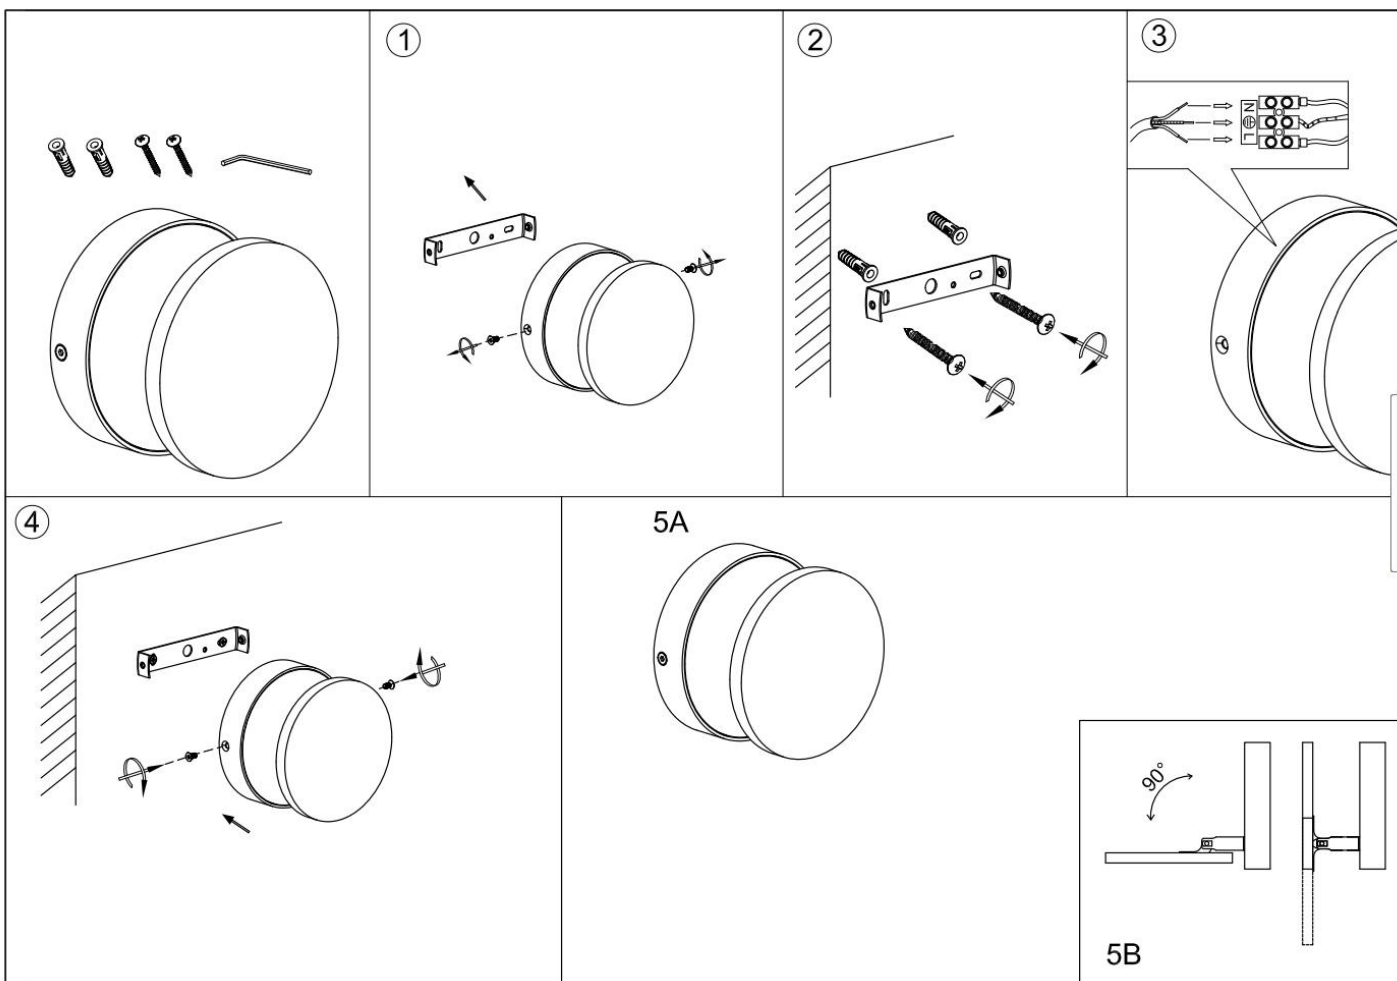

Инструкция по монтажу и эксплуатации светильника Quest Light. Серия MOON

1. Подготовьте светильник к установке открутив винты фиксации и пластину крепления в основании светильника.
2. Установите пластину крепления на поверхность и закрепите её с помощью саморезов и дюбелей, предварительно просверлив отверстия на поверхности.
3. Отключите напряжение и подсоедините провод питания в соединительную клемму питания светильника согласно инструкции.
4. Закрепите основание светильника на пластине крепления с помощью винтов фиксации.
5. Включите напряжение.