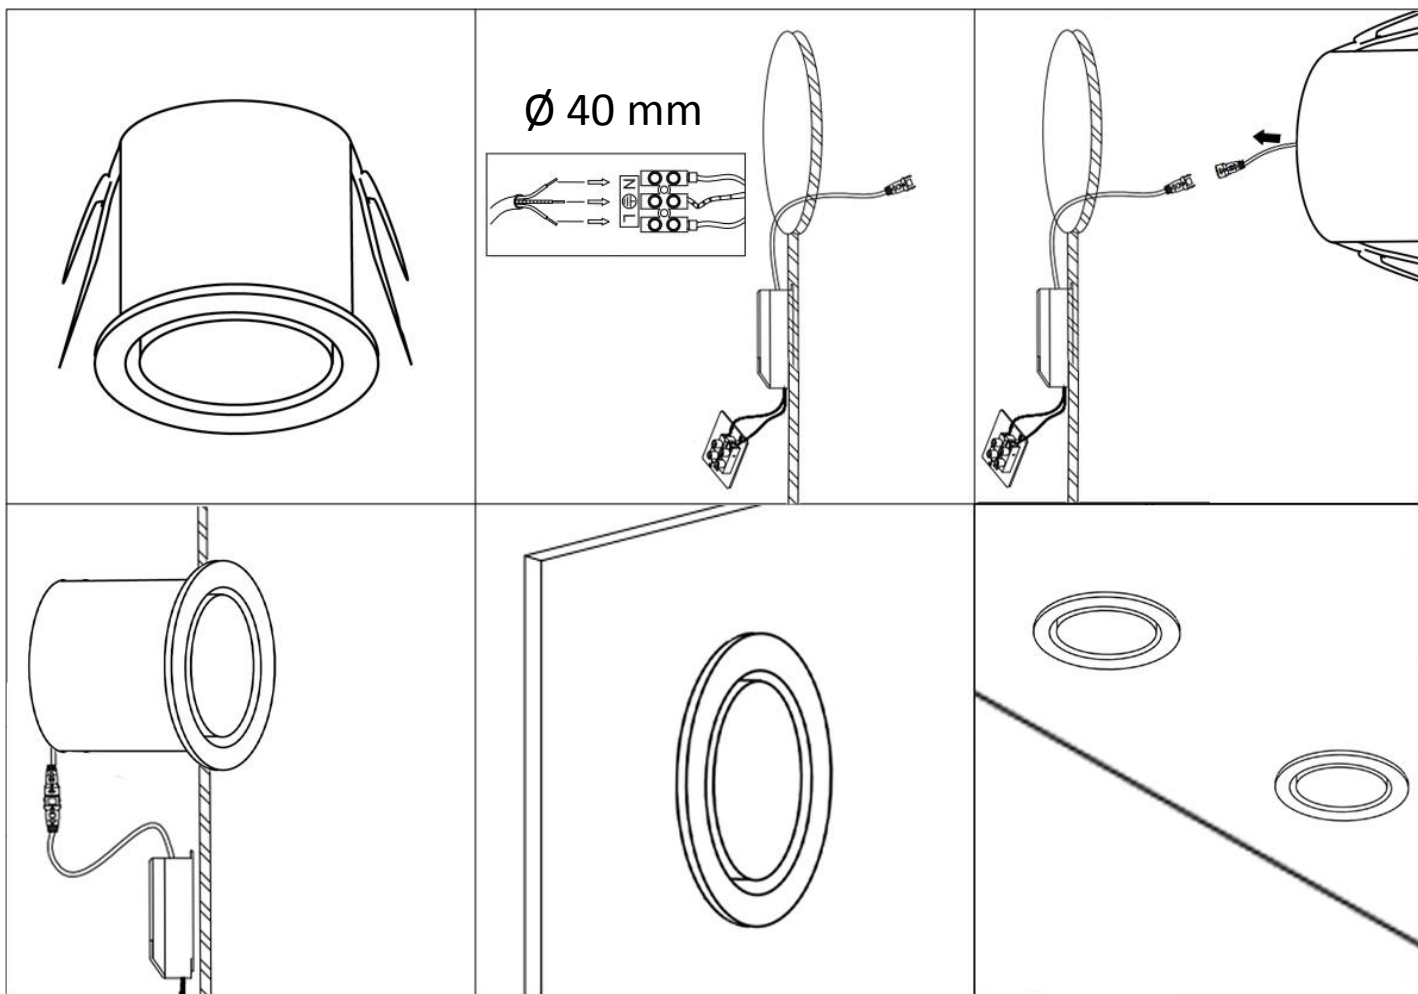

# Инструкция по монтажу и эксплуатации светильника Quest Light. Серия POINT

1. Просверлите врезное отверстие на поверхности согласно установочным размерам светильника.
2. Отключите напряжение и подсоедините провод питания в соединительную клемму питания светильника согласно инструкции.
3. Подсоедините блок питания к проводу светильника.
4. Разместите основание светильника в отверстии, закрепив его раздвижными «ушками» на пружине светильника.
5. Светильник имеет выносной блок питания и предназначен для установки в гипсокартон.
6. Включите напряжение.