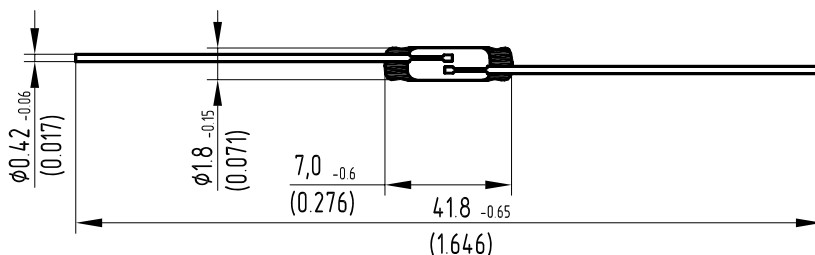

РАЗМЕРЫ УКАЗАНЫ В МИЛЛИМЕТРАХ (ДУЙМАХ)

E229065

Технические характеристики		Группа		
		А	Б	В
Мощность (коммутируемая), не более	Вм/ВА	1		
Ток коммутируемый пропускаемый, не более	А	5·10 <sup>-6</sup> ... 0,1		
	В	0,3		
Напряжение (коммутируемое)	В	0,05 ... 24		
Сопротивление, не более	Ом	0,2		
Сопротивление изоляции, не менее	МОм	1000		
Электрическая прочность изоляции, не менее	Вэфф	110		
	Впост	150		
МДС срабатывания	А	7...18	15...25	23...35
МДС отпускания, не менее	А	4	5	8
Коэффициент возврата	-	0,35...0,95		
Время срабатывания, не более	мс	0,3		
Время отпускания, не более	мс	0,1		
Емкость, не более	пФ	0,4		
Количество срабатываний (в зависимости от реж. экспл.)	-	1·10 <sup>6</sup> ...5·10 <sup>7</sup>		
Частота коммутации (в зависимости от режима эксплуатации), не более	сраб/с	400		
Частота коммутируемого тока, не более	кГц	10		
Резонансная частота, не менее	Гц	12000		
Синусоидальная вибрация (1-500)Гц, не более	g	10		
Механический удар, не более	g	150		
Диапазон рабочих температур	°С	-60...+125		
Повышенная влажность при +25 °С, не более	%	98		
Масса, не более	г	0,07		

### Измерительная катушка для контроля МДС

Размеры	10 <sup>+0,15</sup>	Параметры
Ø3,0 <sub>-0,075</sub>		5000 витков Ø0,063 мм 580 Ом