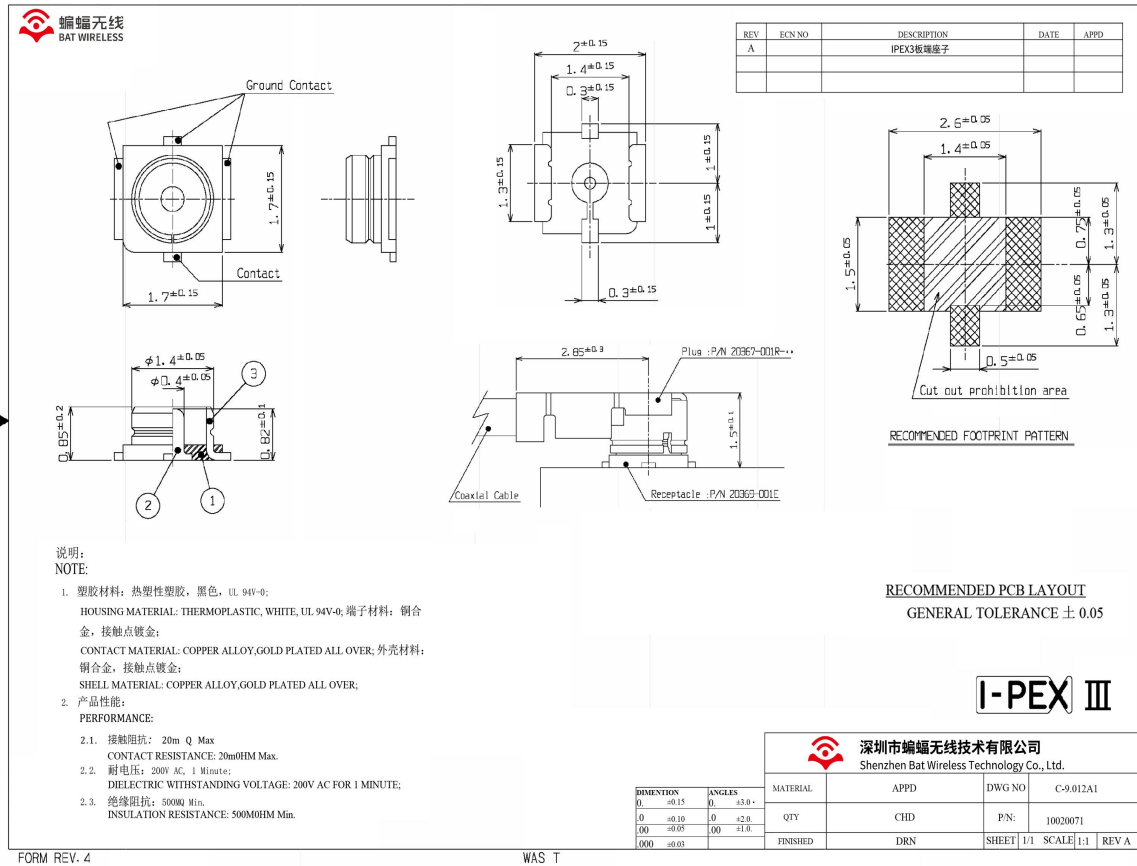

1.Mechanical Specification

1.1 Assembly Drawing

2.免责声明(Disclaimer):

本着为用户提供更好服务的原则, 深圳市蝙蝠无线技术有限公司(下称“蝙蝠无线”)在本手册中将尽可能地为用户呈现详实、准确的产品信息。但介于本手册的内容具有一定的时效性, 蝙蝠无线不能完全保证该文档在任何时段的时效性与适用性。蝙蝠无线有权在没有通知的情况下对本手册上的内容进行更新, 恕不另行通知。为了得到最新版本的信息, 请尊敬的用户定时访问蝙蝠无线官方网站或者与蝙蝠无线工作人员联系。感谢您的包容与支持!

In order to provide our users with better service, Shenzhen Bat Wireless Technology Co., Ltd (hereinafter referred to as Bat Wireless) will try to present as detailed and accurate product information as possible in this manual. However, due to the timeliness of the manual content, Bat Wireless shall not absolutely guarantee the unlimited timeliness and applicability of the file. Bat Wireless has the right to update the manual content without further notice. To get the latest edition information, pls visit the official website of Bat Wireless or contact our customer service staff. Thanks for your trust and support!