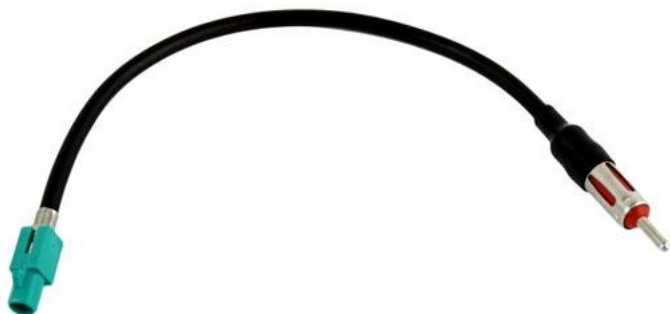

Разъем GOLF антенна

Описание:

Вид автомобильного разъема антенный переходник (без питания).
Применение (марка автомобиля) VW, Opel, Skoda, BMW, Fiat, Seat,
Renault

Внимание: описание товара носит информационный характер и может отличаться от описания, представленного в технической документации производителя. Убедительно просим Вас при покупке проверять наличие желаемых функций и характеристик.