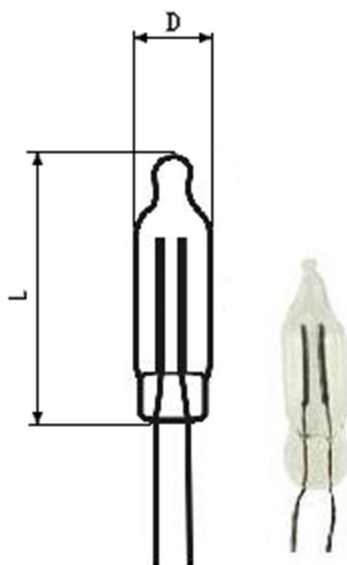

**МИНИАТЮРНАЯ ГАЗОРАЗРЯДНАЯ НЕОНОВАЯ ЛАМПА -**  
**ИН-35**

**Рабочее напряжение 100 в, D = 7 мм, L = 25 мм. Цвет свечения красно-оранжевый. Длинные гибкие выводы.**