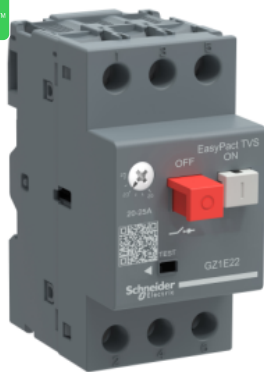

## АВТ. ВЫКЛЮЧАТЕЛЬ 0,25-0,4А

GZ1E03

### Основные характеристики

Серия	EasyPact
Наименование продукта	EasyPact TVS
Краткое название устройства	GZ1E
Тип продукта	Автоматический выключатель
Область применения	Двигатель
Технология расцепителя	Термомагнитный
Соответствие требованиям по изоляции	Да в соответствии с IEC 60947-1 приложение 7.1.6
Цвет	Серый (RAL 7011)