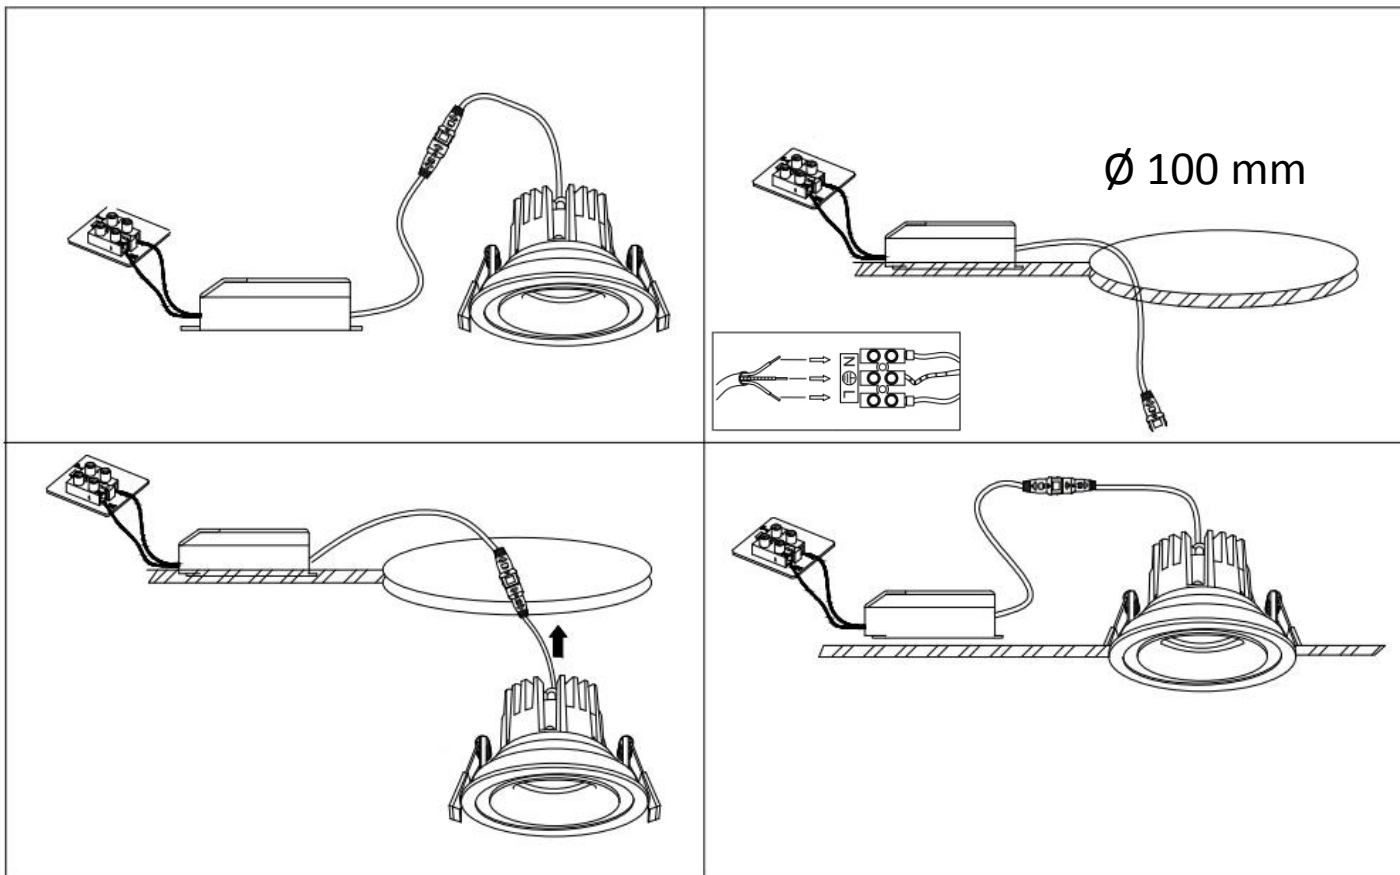

Инструкция по монтажу и эксплуатации светильника Quest Light.

Серия FOBOS

Артикул: FOBOS LD white

1. Просверлите врезное отверстие в подвесном потолке согласно установочным размерам светильника.
2. Отключите напряжение и подсоедините провод питания в соединительную клемму питания светильника согласно инструкции.
3. Подсоедините блок питания к проводу светильника.
4. Разместите основание светильника в отверстии на потолке, закрепив его в подвесном потолке раздвижными «ушками» на пружине светильника.
5. Включите напряжение.

Технические характеристики

- Металлический корпус (алюминий) светильника выполняет функцию теплоотвода.
- Тип светильника: Встраиваемый
- Источник света: LED Epistar
- Мощность: 12 Вт
- Световой поток: 900lm
- Температура свечения: 3000К
- Сила тока: 500mA
- Диаметр врезного отверстия для светильника: Ø 100 мм
- Класс защиты: IP40
- Возможность диммирования: Нет
- Угол свечения: 36°
- Цветопередача: 80+Ra
- Подходит для установки в подвесной или натяжной потолок.