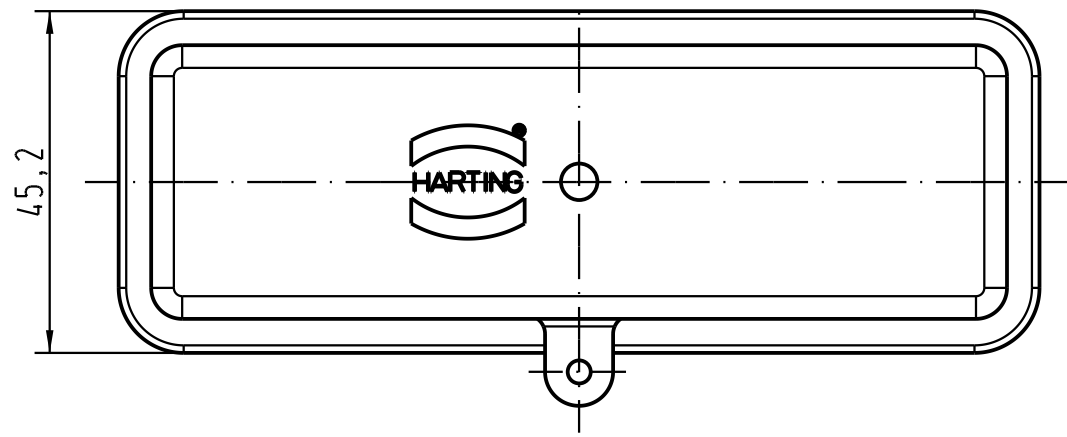

1 2 3 4 5 6

A

B

C

D

All Dimensions in mm Original Size DIN A 4			Techn. Character.			Nicht tolerierte Masse/ Free size tolerances		
				Dat.	Name	Massstab/ Scale		
			Detail.	30.05.05	Ho	1 : 1		
			Insp.		Be			
			Stand.					
411769	24.08.05	Ste	HARTING Electric GmbH & Co. KG			TB 09 30 024 5406		
411630			D-32339 Espelkamp					
Mod.	Dat.	Name				Sub.		