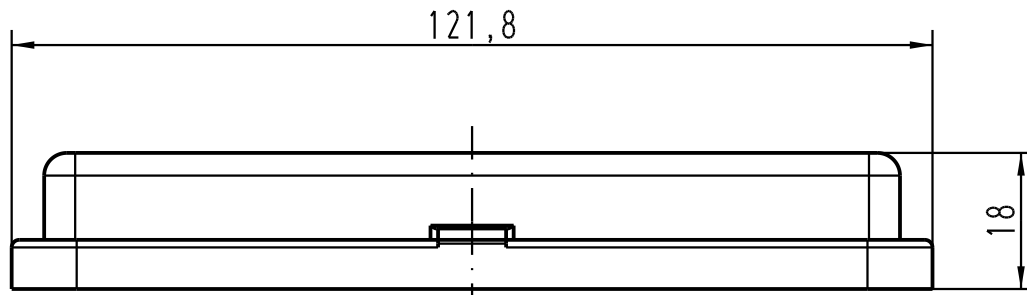

1 2 3 4 5 6

A

B

C

D

All Dimensions in mm Original Size DIN A 4			Techn. Character.			Nicht tolerierte Masse/ Free size tolerances		
				Dat.	Name	Massstab/ Scale		
			Detail.	30.05.05	Ho	1 : 1		
			Insp.		Be			
			Stand.					
411769	24.08.05	Ste	HARTING Electric GmbH & Co. KG			TB 09 30 024 5406		
411630			D-32339 Espelkamp					
Mod.	Dat.	Name				Sub.		