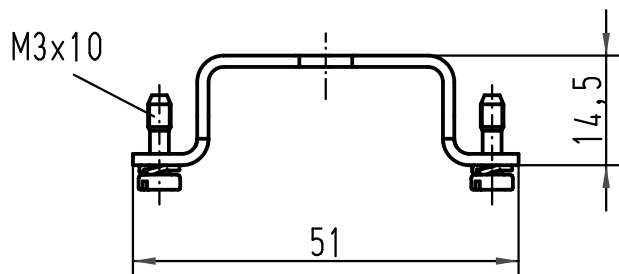

1	2	3	4	⊕
1	2	3	4	⊕
1	2	3	4	⊕
1	2	3	4	⊕

Klebeetiketten zur Kennzeichnung
der Kontakte und Schutzkontakte
auf den Halterahmen nach
DIN EN 61984, 6.2.3

Stickers to mark the contacts
and PE contacts on the frame acc. to
DIN EN 61984, 6.2.3

	All Dimensions in mm Original Size DIN A 4			Techn. Character.			Nicht tolerierte Maß/Free size tolerances			
					Dat.	Name	Maßstab/Scale 1:1	Han 1HC-Halterung Han 1HC-Frame		
			Detail.	21.04.09	Ho					
			Insp.		Sch					
			Stand.							
A			HARTING Electric GmbH & Co. KG				TB 09 11 000 9951			Blatt/ page
Mod.	Dat.	Name	D-32339 Espelkamp							