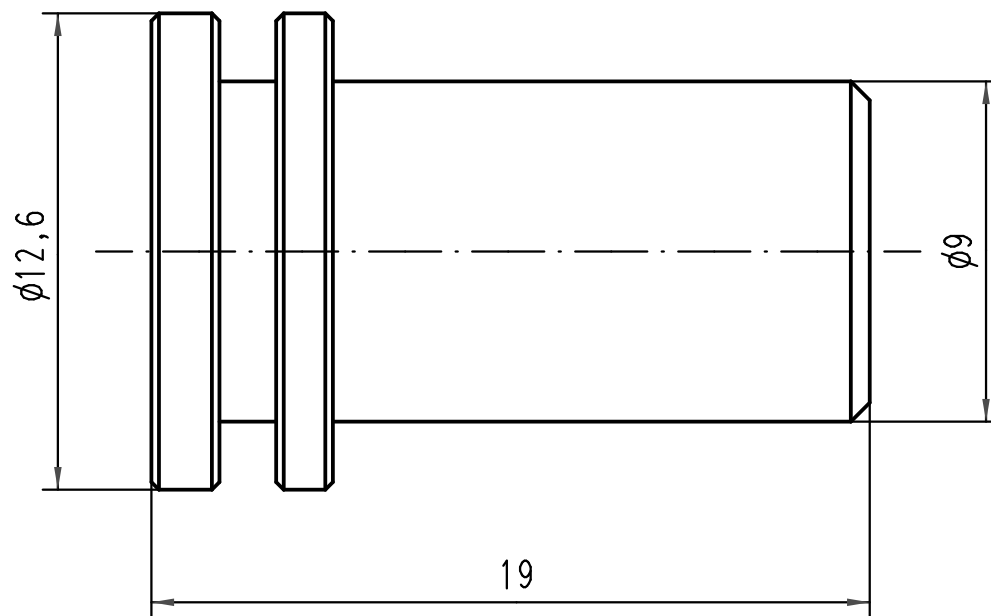

1 2 3 4 5 6

A

B

C

D

All Dimensions in mm Original Size DIN A 4			Techn. Character.			Nicht tolerierte Maße/Free size tolerances		
				Dat.	Name	Maßstab/Scale <b>5:1</b>	<b>Positionshülse Han D</b> <i>locator Han D</i>	
			Detail.	05.05.99	KR			
			Insp.		Rü.			
			Stand.					
413209	08.10.07	Ho	HARTING Electric GmbH & Co. KG				<b>TB 09 99 000 0311</b>	
25889			D-32339 Espelkamp					
Mod.	Dat.	Name				Sub.	Blatt/page	