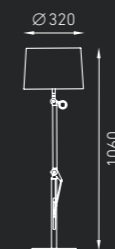

VERONA

Торшер и настольная лампа с возможностью трансформирования, создающие мягкий рассеянный свет. Основание изготовлено из металла. Абажур – ткань на полимерной основе. Светильник предлагается в отделках «Серебро» и «Шоколад».

IP20

VERONA T «ШОКОЛАД» 5,6 кг

Код заказа: 1553000010

1 × MAX 60 Вт E27

VERONA T «СЕРЕБРО» 5,6 кг

Код заказа: 1553000020

1 × MAX 60 Вт E27

VERONA F «ШОКОЛАД» 12,0 кг

Код заказа: 1553000040

1 × MAX 60 Вт E27

VERONA F «СЕРЕБРО» 12,0 кг

Код заказа: 1553000030

1 × MAX 60 Вт E27