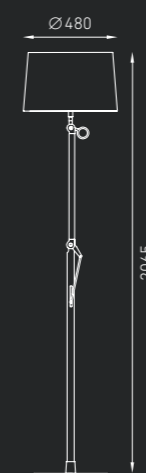

VERONA

Торшер и настольная лампа с возможностью трансформирования, создающие мягкий рассеянный свет. Основание изготовлено из металла. Абажур – ткань на полимерной основе. Светильник предлагается в отделках «Серебро» и «Шоколад».

IP20

VERONA T «ШОКОЛАД» 5,6 кг

Код заказа: 1553000010

1 × MAX 60 Вт E27

VERONA T «СЕРЕБРО» 5,6 кг

Код заказа: 1553000020

1 × MAX 60 Вт E27

VERONA F «ШОКОЛАД» 12,0 кг

Код заказа: 1553000040

1 × MAX 60 Вт E27

VERONA F «СЕРЕБРО» 12,0 кг

Код заказа: 1553000030

1 × MAX 60 Вт E27