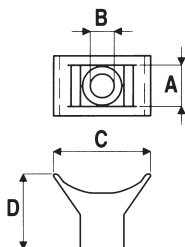

Аксессуары

База дюбельного типа

Назначение:

- фиксация хомутов к гипсокартону.

Материал:

- полиамид 6.6.

Размеры, мм				Упаковка, шт.	Код
A	B	C	D		
10	37	6,5	9,7	100	25458
10	37	13	9,7	100	25459

Держатель

Назначение:

- фиксация хомутов к плоскости.

Материал:

- полиамид 6.6.

Размеры, мм				Упаковка, шт.	Код
A	B	C	D		
9,4	5	13,7	17,6	100	21041301

Основание

Назначение:

- фиксация хомутов к плоскости.

Материал:

- полиамид 6.6.

Ширина хомута, мм	Размеры, мм					Упаковка, шт.	Код	
	A	B	C	F	H		бесцветный	черный
5	9,5	15	3,5	5	7	100	25498	25499
9	14,6	22,5	5	9,3	11	100	25496	25497

Держатель дюбельного типа

Назначение:

- фиксация хомутов к плоскости.

Материал:

- полиамид 6.6.

Диаметр отверстия, мм	Размеры, мм						Упаковка, шт.	Код
	A	B	C	D	H	F		
6,2	10	10,6	8,1	3,2	8	7,1	100	2104300