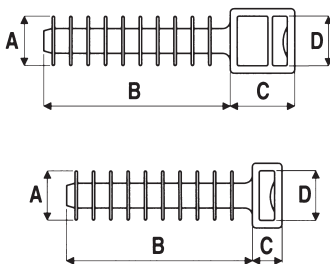

Аксессуары

База дюбельного типа

Назначение:

- фиксация хомутов к гипсокартону.

Материал:

- полиамид 6.6.

Размеры, мм				Упаковка, шт.	Код
A	B	C	D		
10	37	6,5	9,7	100	25458
10	37	13	9,7	100	25459

Держатель

Назначение:

- фиксация хомутов к плоскости.

Материал:

- полиамид 6.6.

Размеры, мм				Упаковка, шт.	Код
A	B	C	D		
9,4	5	13,7	17,6	100	21041301

Основание

Назначение:

- фиксация хомутов к плоскости.

Материал:

- полиамид 6.6.

Ширина хомута, мм	Размеры, мм					Упаковка, шт.	Код	
	A	B	C	F	H		бесцветный	черный
5	9,5	15	3,5	5	7	100	25498	25499
9	14,6	22,5	5	9,3	11	100	25496	25497

Держатель дюбельного типа

Назначение:

- фиксация хомутов к плоскости.

Материал:

- полиамид 6.6.

Диаметр отверстия, мм	Размеры, мм						Упаковка, шт.	Код
	A	B	C	D	H	F		
6,2	10	10,6	8,1	3,2	8	7,1	100	2104300