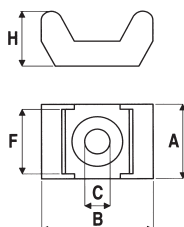

Назначение:

- фиксация хомутов к плоскости.

Материал:

- полиамид 6.6.

Размеры, мм				Упаковка, шт.	Код
A	B	C	D		
9,4	5	13,7	17,6	100	21041301

Основание

Назначение:

- фиксация хомутов к плоскости.

Материал:

- полиамид 6.6.

Ширина хомута, мм	Размеры, мм					Упаковка, шт.	Код	
	A	B	C	F	H		бесцветный	черный
5	9,5	15	3,5	5	7	100	25498	25499
9	14,6	22,5	5	9,3	11	100	25496	25497

Держатель дюбельного типа

Назначение:

- фиксация хомутов к плоскости.

Материал:

- полиамид 6.6.

Диаметр отверстия, мм	Размеры, мм						Упаковка, шт.	Код
	A	B	C	D	H	F		
6,2	10	10,6	8,1	3,2	8	7,1	100	2104300