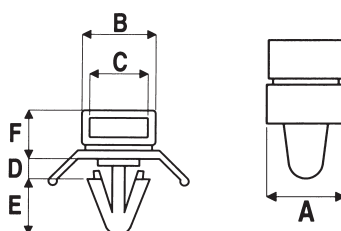

Назначение:

- фиксация хомутов к плоскости.

Материал:

- полиамид 6.6.

Размеры, мм				Упаковка, шт.	Код
A	B	C	D		
9,4	5	13,7	17,6	100	21041301

Основание

Назначение:

- фиксация хомутов к плоскости.

Материал:

- полиамид 6.6.

Ширина хомута, мм	Размеры, мм					Упаковка, шт.	Код	
	A	B	C	F	H		бесцветный	черный
5	9,5	15	3,5	5	7	100	25498	25499
9	14,6	22,5	5	9,3	11	100	25496	25497

Держатель дюбельного типа

Назначение:

- фиксация хомутов к плоскости.

Материал:

- полиамид 6.6.

Диаметр отверстия, мм	Размеры, мм						Упаковка, шт.	Код
	A	B	C	D	H	F		
6,2	10	10,6	8,1	3,2	8	7,1	100	2104300