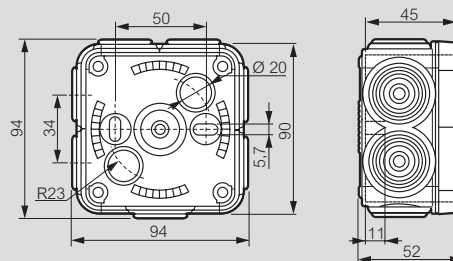

Упак.	Кат. №	Коробки круглые влагозащищенные
5/100	0 920 01	Используйте винты Ø 5 мм или Кат. № 0 319 57 Крышка крепится к корпусу с помощью скобы 60 мм x 40 мм - 4 каб. ввода (Кат. № 0 919 10) 70 мм x 45 мм - 4 каб. ввода (Кат. № 0 919 10)
5/100	0 920 02	
Коробки квадратные влагозащищенные		
5/100	0 920 05	Используйте винты Ø 5 мм или Кат. № 0 319 57 Крышка крепится к корпусу с помощью скобы 65 x 65 x 40 мм ⁽¹⁾ 7 кабельных вводов (Кат. № 0 919 10) 80 x 80 x 45 мм ⁽¹⁾ 7 кабельных вводов (Кат. № 0 919 10)
5/100	0 920 12	
Коробки квадратные влагозащищенные Класс II		
5	0 920 22	Способы монтажа: внутренние точки крепления - винты Ø 5 мм внешние точки крепления - винты Ø 4 мм Вибростойкий уплотнитель Крышка с замками 4 x 1/4 оборота, индикация I-O. Крышка остается прикрепленной к коробке во время монтажа 105 x 105 x 55 мм ⁽¹⁾ 7 кабельных вводов (Кат. № 0 919 11)
Аксессуары		
20	0 312 10	Клеммная колодка. 4 клеммы 4 мм ² Для установки в коробки Plexo

Кат. № 0 920 01

Кат. № 0 920 02

Кат. № 0 920 05

Кат. № 0 920 12

Кат. № 0 920 22

⁽¹⁾ Номинальные внутренние габариты : Высота x Ширина x Глубина