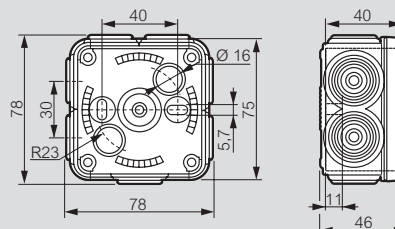

Упак.	Кат. №	Коробки круглые влагозащищенные
5/100	0 920 01	Используйте винты Ø 5 мм или Кат. № 0 319 57 Крышка крепится к корпусу с помощью скобы 60 мм x 40 мм - 4 каб. ввода (Кат. № 0 919 10) 70 мм x 45 мм - 4 каб. ввода (Кат. № 0 919 10)
5/100	0 920 02	
Коробки квадратные влагозащищенные		
5/100	0 920 05	Используйте винты Ø 5 мм или Кат. № 0 319 57 Крышка крепится к корпусу с помощью скобы 65 x 65 x 40 мм ⁽¹⁾ 7 кабельных вводов (Кат. № 0 919 10) 80 x 80 x 45 мм ⁽¹⁾ 7 кабельных вводов (Кат. № 0 919 10)
5/100	0 920 12	
Коробки квадратные влагозащищенные Класс II		
5	0 920 22	Способы монтажа: внутренние точки крепления - винты Ø 5 мм внешние точки крепления - винты Ø 4 мм Вибростойкий уплотнитель Крышка с замками 4 x 1/4 оборота, индикация I-O. Крышка остается прикрепленной к коробке во время монтажа 105 x 105 x 55 мм ⁽¹⁾ 7 кабельных вводов (Кат. № 0 919 11)
Аксессуары		
20	0 312 10	Клеммная колодка. 4 клеммы 4 мм ² Для установки в коробки Plexo

Кат. № 0 920 01

Кат. № 0 920 02

Кат. № 0 920 05

Кат. № 0 920 12

Кат. № 0 920 22

⁽¹⁾ Номинальные внутренние габариты : Высота x Ширина x Глубина