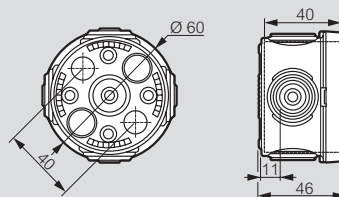

0 920 01

IP 55 - IK 07
 Серый RAL 7035
 Материалы: полистирол и полипропилен
 Диапазон рабочих температур: от минус 25 °С до плюс 40 °С
 Самозатухающие до 650 °С
 Соответствуют EN 60695 2-1
 Светонепроницаемая крышка
 Кабельные вводы с мембранными уплотнителями
 или подготовленные для уплотнителей ISO

Упак.	Кат. №	Коробки круглые влагозащищенные
5/100	0 920 01	Используйте винты Ø 5 мм или Кат. № 0 319 57 Крышка крепится к корпусу с помощью скобы 60 мм x 40 мм - 4 каб. ввода (Кат. № 0 919 10) 70 мм x 45 мм - 4 каб. ввода (Кат. № 0 919 10)
5/100	0 920 02	
Коробки квадратные влагозащищенные		
5/100	0 920 05	Используйте винты Ø 5 мм или Кат. № 0 319 57 Крышка крепится к корпусу с помощью скобы 65 x 65 x 40 мм ⁽¹⁾ 7 кабельных вводов (Кат. № 0 919 10) 80 x 80 x 45 мм ⁽¹⁾ 7 кабельных вводов (Кат. № 0 919 10)
5/100	0 920 12	
Коробки квадратные влагозащищенные Класс II		
5	0 920 22	Способы монтажа: внутренние точки крепления - винты Ø 5 мм внешние точки крепления - винты Ø 4 мм Вибростойкий уплотнитель Крышка с замками 4 x 1/4 оборота, индикация I-O. Крышка остается прикрепленной к коробке во время монтажа 105 x 105 x 55 мм ⁽¹⁾ 7 кабельных вводов (Кат. № 0 919 11)
Аксессуары		
20	0 312 10	Клеммная колодка. 4 клеммы 4 мм ² Для установки в коробки Plexo

Кат. № 0 920 01

Кат. № 0 920 02

Кат. № 0 920 05

Кат. № 0 920 12

Кат. № 0 920 22

⁽¹⁾ Номинальные внутренние габариты : Высота x Ширина x Глубина