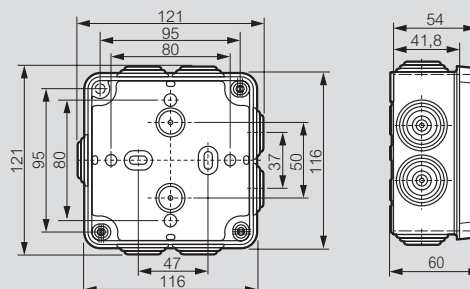

Упак.	Кат. №	Коробки круглые влагозащищенные
5/100	0 920 01	Используйте винты Ø 5 мм или Кат. № 0 319 57 Крышка крепится к корпусу с помощью скобы 60 мм x 40 мм - 4 каб. ввода (Кат. № 0 919 10) 70 мм x 45 мм - 4 каб. ввода (Кат. № 0 919 10)
5/100	0 920 02	
Коробки квадратные влагозащищенные		
5/100	0 920 05	Используйте винты Ø 5 мм или Кат. № 0 319 57 Крышка крепится к корпусу с помощью скобы 65 x 65 x 40 мм ⁽¹⁾ 7 кабельных вводов (Кат. № 0 919 10) 80 x 80 x 45 мм ⁽¹⁾ 7 кабельных вводов (Кат. № 0 919 10)
5/100	0 920 12	
Коробки квадратные влагозащищенные Класс II		
5	0 920 22	Способы монтажа: внутренние точки крепления - винты Ø 5 мм внешние точки крепления - винты Ø 4 мм Вибростойкий уплотнитель Крышка с замками 4 x 1/4 оборота, индикация I-O. Крышка остается прикрепленной к коробке во время монтажа 105 x 105 x 55 мм ⁽¹⁾ 7 кабельных вводов (Кат. № 0 919 11)
Аксессуары		
20	0 312 10	Клеммная колодка. 4 клеммы 4 мм ² Для установки в коробки Plexo

Кат. № 0 920 01

Кат. № 0 920 02

Кат. № 0 920 05

Кат. № 0 920 12

Кат. № 0 920 22

⁽¹⁾ Номинальные внутренние габариты : Высота x Ширина x Глубина