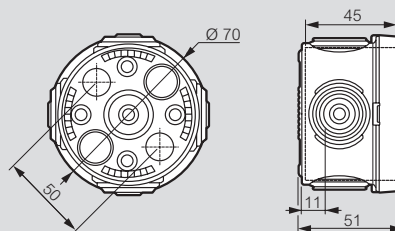

0 920 01

IP 55 - IK 07
 Серый RAL 7035
 Материалы: полистирол и полипропилен
 Диапазон рабочих температур: от минус 25 °С до плюс 40 °С
 Самозатухающие до 650 °С
 Соответствуют EN 60695 2-1
 Светонепроницаемая крышка
 Кабельные вводы с мембранными уплотнителями
 или подготовленные для уплотнителей ISO

Упак.	Кат. №	Коробки круглые влагозащищенные
5/100	0 920 01	Используйте винты Ø 5 мм или Кат. № 0 319 57 Крышка крепится к корпусу с помощью скобы 60 мм x 40 мм - 4 каб. ввода (Кат. № 0 919 10) 70 мм x 45 мм - 4 каб. ввода (Кат. № 0 919 10)
5/100	0 920 02	
Коробки квадратные влагозащищенные		
5/100	0 920 05	Используйте винты Ø 5 мм или Кат. № 0 319 57 Крышка крепится к корпусу с помощью скобы 65 x 65 x 40 мм ⁽¹⁾ 7 кабельных вводов (Кат. № 0 919 10) 80 x 80 x 45 мм ⁽¹⁾ 7 кабельных вводов (Кат. № 0 919 10)
5/100	0 920 12	
Коробки квадратные влагозащищенные Класс II		
5	0 920 22	Способы монтажа: внутренние точки крепления - винты Ø 5 мм внешние точки крепления - винты Ø 4 мм Вибростойкий уплотнитель Крышка с замками 4 x 1/4 оборота, индикация I-O. Крышка остается прикрепленной к коробке во время монтажа 105 x 105 x 55 мм ⁽¹⁾ 7 кабельных вводов (Кат. № 0 919 11)
Аксессуары		
20	0 312 10	Клеммная колодка. 4 клеммы 4 мм ² Для установки в коробки Plexo

Кат. № 0 920 01

Кат. № 0 920 02

Кат. № 0 920 05

Кат. № 0 920 12

Кат. № 0 920 22

⁽¹⁾ Номинальные внутренние габариты : Высота x Ширина x Глубина